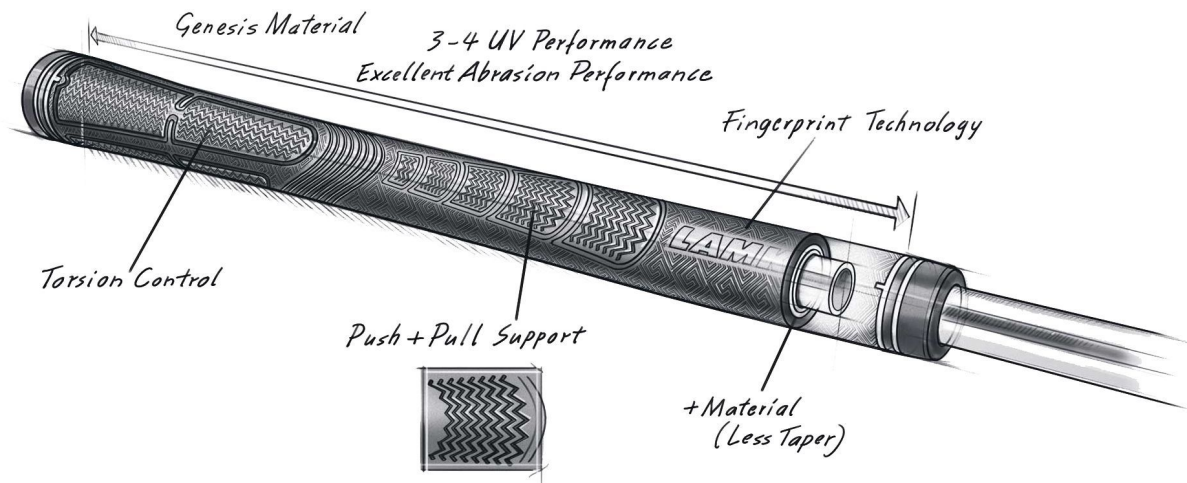

Damengriffe

Lamkin Sonar+ Ladies Golfgriff

Artikel-Nr.: LAM-101901

Markenname: Lamkin

Der Lamkin Sonar+ Golfgriff ist ein High Performance Golfgriff aus Hybridmaterialien, die etwas weicher sind als bei herkömmlichen Kautschukmischungen. Der Griff hat insgesamt ein geraderes Profil und verjüngt sich nach unten nicht so stark.

Die Mikrotextur im oberen Bereich bietet mehr Torsionsstabilität und Kontrolle, der etwas dickere Griffbereich für die untere Hand fördert einen geringeren Griffdruck für mehr Konsistenz und Kontrolle.

Der Lamkin Sonar+ Golfgriff hat eine leicht klebrige

Oberfläche.

Hier in der Ladies/Undersize-Version (-1/16 Inch).

[>>> zum Produkt >>>](#)