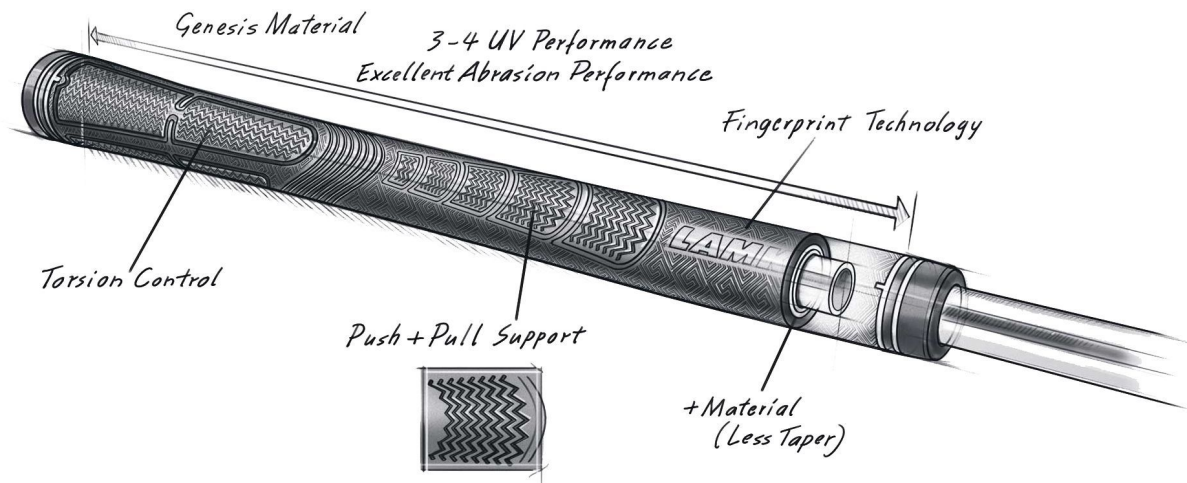

## Lamkin Sonar+ Ladies Golfgriff

Artikel-Nr.: LAM-101901

Markenname: Lamkin

Der Lamkin Sonar+ Golfgriff ist ein High Performance Golfgriff aus Hybridmaterialien, die etwas weicher sind als bei herkömmlichen Kautschukmischungen. Der Griff hat insgesamt ein geraderes Profil und verjüngt sich nach unten nicht so stark.

Die Mikrotextur im oberen Bereich bietet mehr Torsionsstabilität und Kontrolle, der etwas dickere Griffbereich für die untere Hand fördert einen geringeren Griffdruck für mehr Konsistenz und Kontrolle.

Der Lamkin Sonar+ Golfgriff hat eine leicht klebrige

Oberfläche.

Hier in der Ladies/Undersize-Version (-1/16 Inch).

[>>> zum Produkt >>>](#)