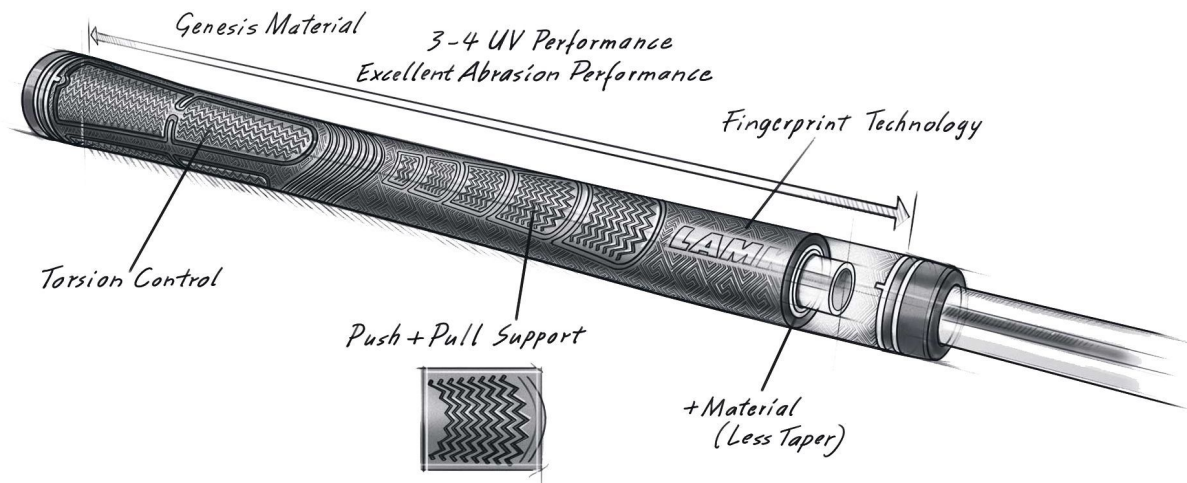

Herren Jumbogriffe

Lamkin Sonar+ Jumbo Golfgriff

Artikel-Nr.: LAM-101926

Markenname: Lamkin

Der Lamkin Sonar+ Golfgriff ist ein High Performance Golfgriff aus Hybridmaterialien, die etwas weicher sind als bei herkömmlichen Kautschukmischungen. Der Griff hat insgesamt ein geraderes Profil und verjüngt sich nach unten nicht so stark.

Die Mikrotextur im oberen Bereich bietet mehr Torsionsstabilität und Kontrolle, der etwas dickere Griffbereich für die untere Hand fördert einen geringeren Griffdruck für mehr Konsistenz und Kontrolle.

Der Lamkin Sonar+ Golfgriff hat eine leicht klebrige

Oberfläche.

Hier in der Oversize-Version (+1/8 Inch).

[>>> zum Produkt >>>](#)