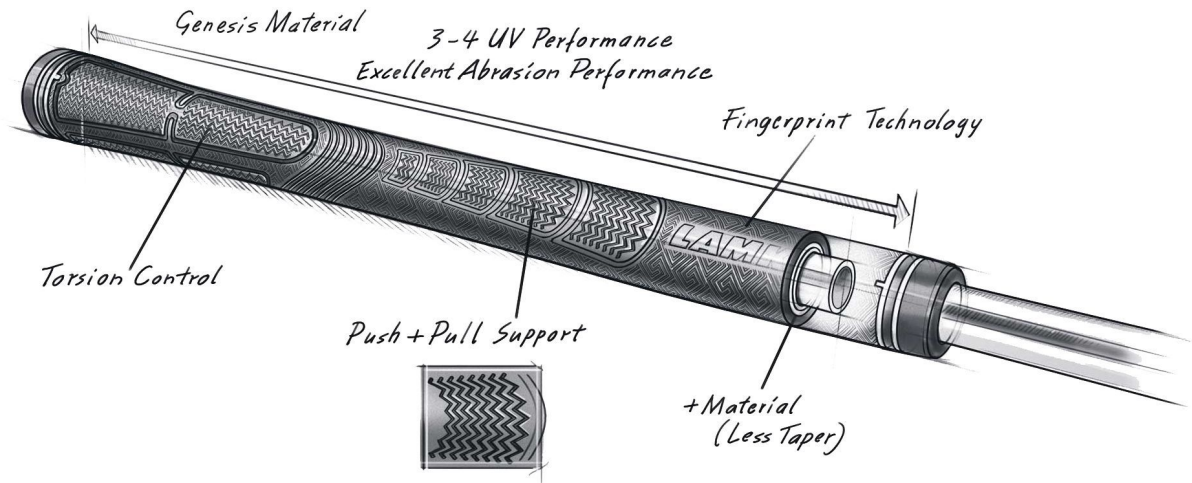

Herren Jumbogriffe

Lamkin Sonar+ Jumbo Golfgriff

Artikel-Nr.: LAM-101926

Markenname: Lamkin

Der Lamkin Sonar+ Golfgriff ist ein High Performance Golfgriff aus Hybridmaterialien, die etwas weicher sind als bei herkömmlichen Kautschukmischungen. Der Griff hat insgesamt ein geraderes Profil und verjüngt sich nach unten nicht so stark.

Die Mikrotextrur im oberen Bereich bietet mehr Torsionsstabilität und Kontrolle, der etwas dickere Griffbereich für die untere Hand fördert einen geringeren Griffdruck für mehr Konsistenz und Kontrolle.

Der Lamkin Sonar+ Golfgriff hat eine leicht klebrige

Oberfläche.

Hier in der Oversize-Version (+1/8 Inch).

[>>> zum Produkt >>>](#)