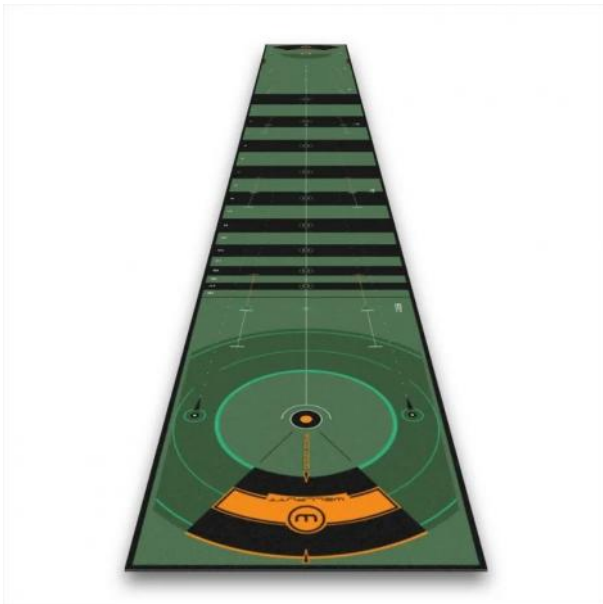

## Wellputt Golf Putting Matte 8 Meter

Artikel-Nr.: WMAT-8MGREEN

Markenname: Wellputt

Die Putts machen 30-45 % sämtlicher Schläge bei einer 18-Loch-Runde aus. Die meisten Spieler verbringen 45 Minuten mit dem Üben des Abschlags, machen ein Dutzend Chips aber vernachlässigen das Putten.

Auf der Wellputt Matte wird nicht einfach nur geputtet, vielmehr geht es um das Erlernen und Üben eines guten Putts! Ein guter Putt ist das Ergebnis guten Zielens und der richtigen Geschwindigkeit. Auf der Wellputt Matte wird über das Loch hinaus gespielt – in die sogenannte „Wellputt Zone“ oder auch „Good Putt Zone“ genannt.

Die Übungsmatte bildet die Oberfläche eines mittelschnellen bis schnellen Putting-Grüns genau nach und weist eine Rollqualität auf, die als die wissenschaftlich beste Nachbildung eines echten Grüns gilt. Die Matte verfügt zudem über patentierte visuelle Hilfsmittel zur Feinabstimmung Ihrer Genauigkeit und Konsistenz. So können alle Aspekte eines Putts perfekt weiterentwickelt werden, einschließlich Ausrichtung, Länge und Geschwindigkeit.

- Größe: 8m x 95cm
- ultimatives Werkzeug für lange Putts
- ermöglicht Ihnen, Ihre Puttfähigkeiten zu trainieren und weiterzuentwickeln
- Trainingsübungen und Anleitungen verfügbar über die Wellputt-App für IOS und Android
- die Ausrichtungslinie für die Schlagfläche des Putters hilft Ihnen, Ihren Körper durch Anpassung an die Schlagfläche des Putters auszurichten
- Strichführungslinien für die optimale Puttrichtung
- Augenpositionsmarkierung, die Ihnen bei Ihrer Position hilft, genehmigt von Cameron McCormick
- mittelschnelle bis schnelle Rollgeschwindigkeit von 3 Meter/ 3,5 Meter (10 Fuß/11,5 Fuß)