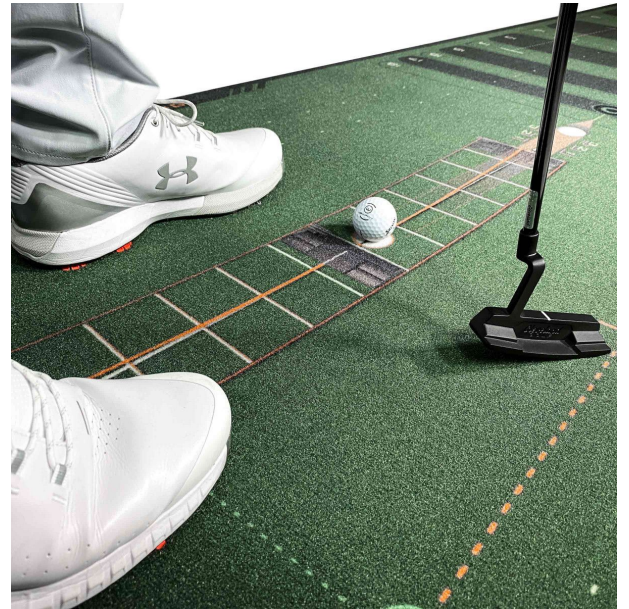

WELLPUTT APP

Alle Trainingsdrills per App zum kostenlosen Download

App Store
Google play

MATS

Training

- Wellputt Mat 3m / 10ft
- Wellputt Mat 4m / 13ft
- Wellputt M 4m / 13ft

Other mats

- Ultimate Fitting Mat
- Wellstroke Mat
- Wellputt Sta