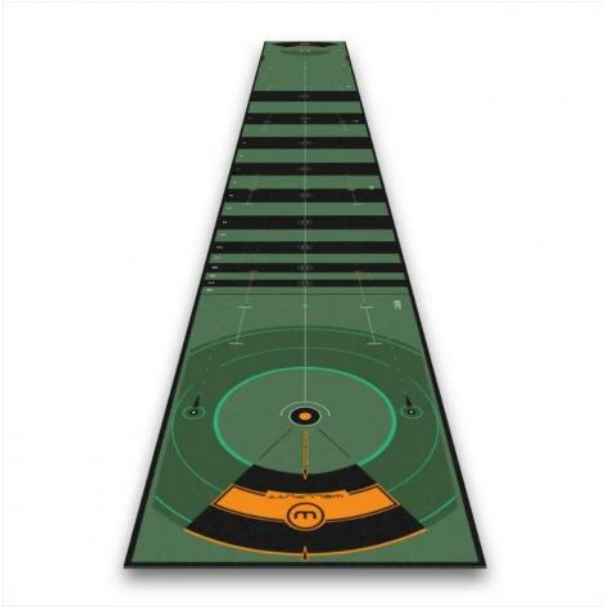

Auf der Wellputt Matte wird nicht einfach nur geputtet, vielmehr geht es um das Erlernen und Üben eines guten Putts! Ein guter Putt ist das Ergebnis guten Zielens und der richtigen Geschwindigkeit. Auf der Wellputt Matte wird über das Loch hinaus gespielt – in die sogenannte „Wellputt Zone“ oder auch „Good Putt Zone“ genannt.

Die Übungsmatte bildet die Oberfläche eines mittelschnellen bis schnellen Putting-Grüns genau nach und weist eine Rollqualität auf, die als die wissenschaftlich beste Nachbildung eines echten Grüns gilt. Die Matte verfügt zudem über patentierte visuelle Hilfsmittel zur Feinabstimmung Ihrer Genauigkeit und Konsistenz. So können alle Aspekte eines Putts perfekt weiterentwickelt werden, einschließlich Ausrichtung, Länge und Geschwindigkeit.

- Größe: 8m x 95cm
- ultimatives Werkzeug für lange Putts
- ermöglicht Ihnen, Ihre Puttfähigkeiten zu trainieren und weiterzuentwickeln
- Trainingsübungen und Anleitungen verfügbar über die Wellputt-App für IOS und Android
- die Ausrichtungslinie für die Schlagfläche des Putters hilft Ihnen, Ihren Körper durch Anpassung an die Schlagfläche des Putters auszurichten
- Strichführungslinien für die optimale Puttrichtung
- Augenpositionsmarkierung, die Ihnen bei Ihrer Position hilft, genehmigt von Cameron McCormick
- mittelschnelle bis schnelle Rollgeschwindigkeit von 3 Meter/ 3,5 Meter (10 Fuß/11,5 Fuß)

Erdinger Str. 13, 85456 Wartenberg, Germany

[>>> zum Produkt >>>](#)

WELLPUTT APP

Alle Trainingsdrills per App zum kostenlosen Download

App Store
Google play

MATS

Training

- Wellputt Mat 3m / 10ft
- Wellputt Mat 4m / 13ft
- Wellputt M 4m / 13ft