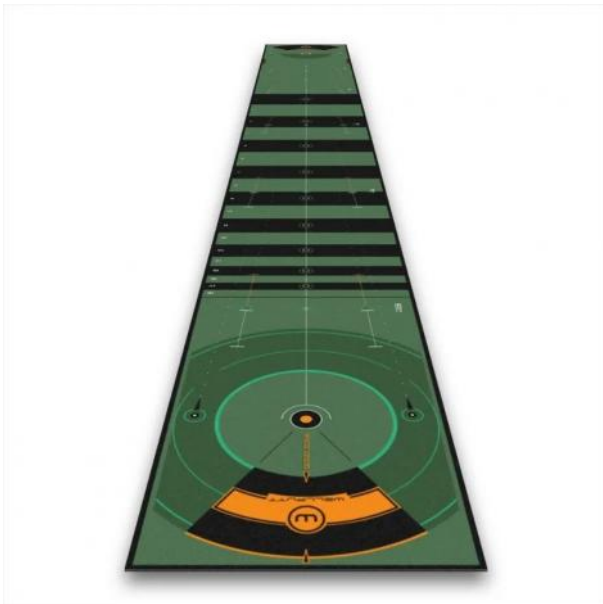

Wellputt Golf Putting Matte 8 Meter

Artikel-Nr.: WMAT-8MGREEN

Markenname: Wellputt

Die Putts machen 30-45 % sämtlicher Schläge bei einer 18-Loch-Runde aus. Die meisten Spieler verbringen 45 Minuten mit dem Üben des Abschlags, machen ein Dutzend Chips aber vernachlässigen das Putten.

Auf der Wellputt Matte wird nicht einfach nur geputtet, vielmehr geht es um das Erlernen und Üben eines guten Putts! Ein guter Putt ist das Ergebnis guten Zielens und der richtigen Geschwindigkeit. Auf der Wellputt Matte wird über das Loch hinaus gespielt – in die sogenannte „Wellputt Zone“ oder auch „Good Putt Zone“ genannt.

Die Übungsmatte bildet die Oberfläche eines mittelschnellen bis schnellen Putting-Grüns genau nach und weist eine Rollqualität auf, die als die wissenschaftlich beste Nachbildung eines echten Grüns gilt. Die Matte verfügt zudem über patentierte visuelle Hilfsmittel zur Feinabstimmung Ihrer Genauigkeit und Konsistenz. So können alle Aspekte eines Putts perfekt weiterentwickelt werden, einschließlich Ausrichtung, Länge und Geschwindigkeit.

- Größe: 8m x 95cm
- ultimatives Werkzeug für lange Putts
- ermöglicht Ihnen, Ihre Puttfähigkeiten zu trainieren und weiterzuentwickeln
- Trainingsübungen und Anleitungen verfügbar über die Wellputt-App für IOS und Android
- die Ausrichtungslinie für die Schlagfläche des Putters hilft Ihnen, Ihren Körper durch Anpassung an die Schlagfläche des Putters auszurichten
- Strichführungslinien für die optimale Puttrichtung
- Augenpositionsmarkierung, die Ihnen bei Ihrer Position hilft, genehmigt von Cameron McCormick
- mittelschnelle bis schnelle Rollgeschwindigkeit von 3 Meter/ 3,5 Meter (10 Fuß/11,5 Fuß)