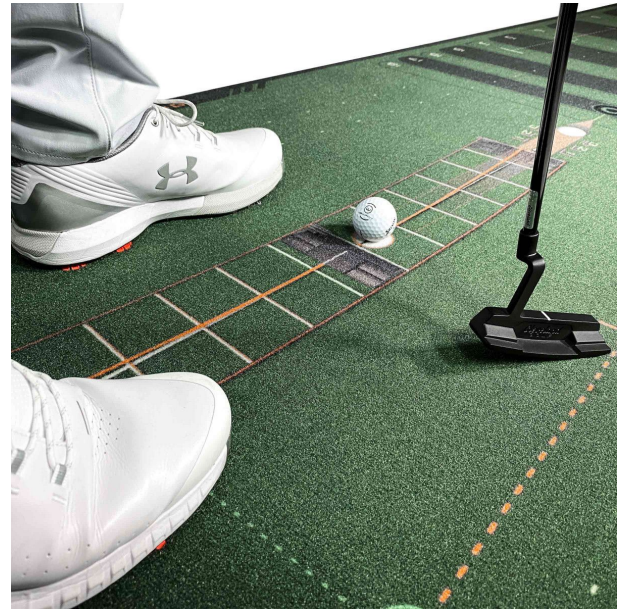

WELLPUTT APP

Alle Trainingsdrills per App zum kostenlosen Download

App Store
Google play