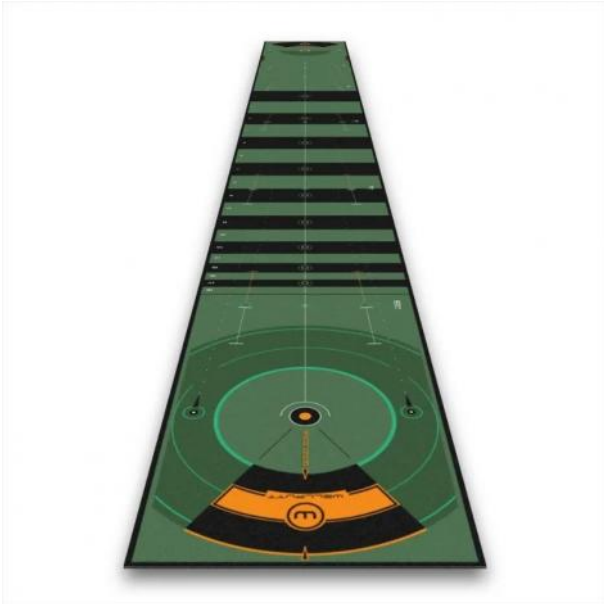

Auf der Wellputt Matte wird nicht einfach nur geputtet, vielmehr geht es um das Erlernen und Üben eines guten Putts! Ein guter Putt ist das Ergebnis guten Zielens und der richtigen Geschwindigkeit. Auf der Wellputt Matte wird über das Loch hinaus gespielt – in die sogenannte „Wellputt Zone“ oder auch „Good Putt Zone“ genannt.

Die Übungsmatte bildet die Oberfläche eines mittelschnellen bis schnellen Putting-Grüns genau nach und weist eine Rollqualität auf, die als die wissenschaftlich beste Nachbildung eines echten Grüns gilt. Die Matte verfügt zudem über patentierte visuelle Hilfsmittel zur Feinabstimmung Ihrer Genauigkeit und Konsistenz. So können alle Aspekte eines Putts perfekt weiterentwickelt werden, einschließlich Ausrichtung, Länge und Geschwindigkeit.

- Größe: 8m x 95cm
- ultimatives Werkzeug für lange Putts
- ermöglicht Ihnen, Ihre Puttfähigkeiten zu trainieren und weiterzuentwickeln
- Trainingsübungen und Anleitungen verfügbar über die Wellputt-App für IOS und Android
- die Ausrichtungslinie für die Schlagfläche des Putters hilft Ihnen, Ihren Körper durch Anpassung an die Schlagfläche des Putters auszurichten
- Strichführungslinien für die optimale Puttrichtung
- Augenpositionsmarkierung, die Ihnen bei Ihrer Position hilft, genehmigt von Cameron McCormick
- mittelschnelle bis schnelle Rollgeschwindigkeit von 3 Meter/ 3,5 Meter (10 Fuß/11,5 Fuß)

Erdinger Str. 13, 85456 Wartenberg, Germany

[>>> zum Produkt >>>](#)

WELLPUTT APP

Alle Trainingsdrills per App zum kostenlosen Download

App Store
Google play

MATS

Training

- Wellputt Mat 3m / 10ft
- Wellputt Mat 4m / 13ft
- Wellputt M 4m / 13ft