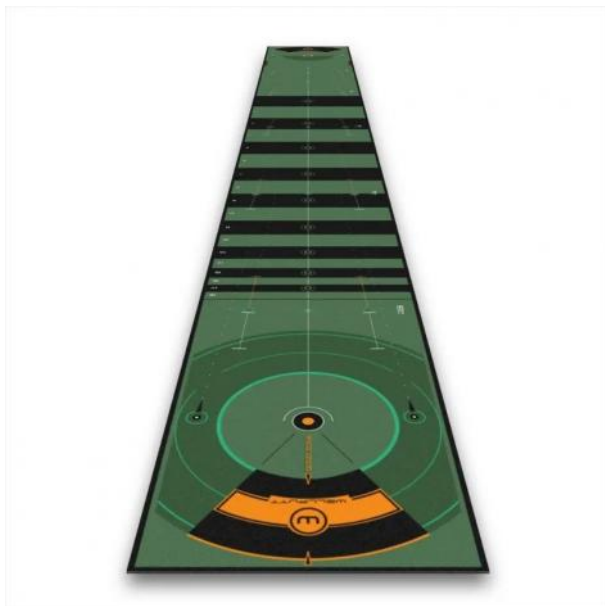

## Wellputt Golf Putting Matte 8 Meter

Artikel-Nr.: WMAT-8MGREEN

Markenname: Wellputt

Die Putts machen 30-45 % sämtlicher Schläge bei einer 18-Loch-Runde aus. Die meisten Spieler verbringen 45 Minuten mit dem Üben des Abschlags, machen ein Dutzend Chips aber vernachlässigen das Putten.

Auf der Wellputt Matte wird nicht einfach nur geputtet, vielmehr geht es um das Erlernen und Üben eines guten Putts! Ein guter Putt ist das Ergebnis guten Zielens und der richtigen Geschwindigkeit. Auf der Wellputt Matte wird über das Loch hinaus gespielt – in die sogenannte „Wellputt Zone“ oder auch „Good Putt Zone“ genannt.

Die Übungsmatte bildet die Oberfläche eines mittelschnellen bis schnellen Putting-Grüns genau nach und weist eine Rollqualität auf, die als die wissenschaftlich beste Nachbildung eines echten Grüns gilt. Die Matte verfügt zudem über patentierte visuelle Hilfsmittel zur Feinabstimmung Ihrer Genauigkeit und Konsistenz. So können alle Aspekte eines Putts perfekt weiterentwickelt werden, einschließlich Ausrichtung, Länge und Geschwindigkeit.

- Größe: 8m x 95cm
- ultimatives Werkzeug für lange Putts
- ermöglicht Ihnen, Ihre Puttfähigkeiten zu trainieren und weiterzuentwickeln
- Trainingsübungen und Anleitungen verfügbar über die Wellputt-App für IOS und Android
- die Ausrichtungslinie für die Schlagfläche des Putters hilft Ihnen, Ihren Körper durch Anpassung an die Schlagfläche des Putters auszurichten
- Strichführungslinien für die optimale Puttrichtung
- Augenpositionsmarkierung, die Ihnen bei Ihrer Position hilft, genehmigt von Cameron McCormick
- mittelschnelle bis schnelle Rollgeschwindigkeit von 3 Meter/ 3,5 Meter (10 Fuß/11,5 Fuß)