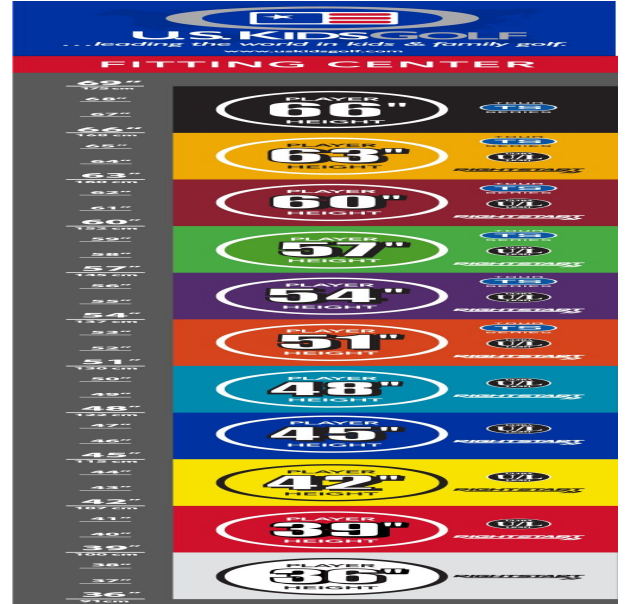

TECHNISCHE DATEN