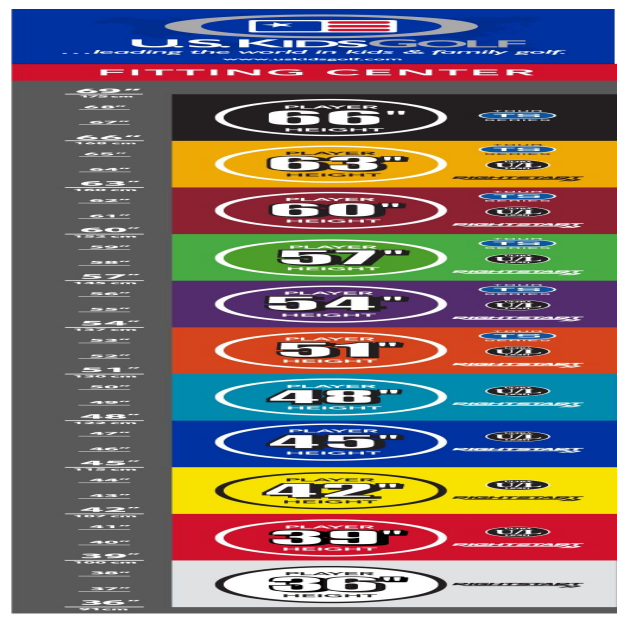

TECHNISCHE DATEN **U/L ULTRALIGHT**

Kopfformat	Schlägerkopfformat										Erwachsen
	3-5	6-8	9-11	12-14	15-17	18-20	21-23	24-26	27-29	30-32	
Länge in cm	80,00	71,10	76,20	81,30	86,40	91,50	96,50	101,60	106,70	111,80	
Driver	80,00	71,10	76,20	81,30	86,40	91,50	96,50	101,60	106,70	111,80	
Hybrid 4	80,00	66,00	71,10	76,20	81,30	86,40	91,50	96,50	101,60	106,70	111,80
Wedge	80,00	66,00	71,10	76,20	81,30	86,40	91,50	96,50	101,60	106,70	111,80
Putter	80,00	66,00	71,10	76,20	81,30	86,40	91,50	96,50	101,60	106,70	111,80
Schlägerkopfgewicht in g	180,00	150,00	150,00	150,00	150,00	170,00	170,00	170,00	180,00	180,00	200,00
Driver	180,00	150,00	150,00	150,00	150,00	170,00	170,00	170,00	180,00	180,00	200,00
Hybrid 4	180,00	150,00	150,00	150,00	150,00	170,00	170,00	170,00	180,00	180,00	200,00
Wedge	180,00	150,00	150,00	150,00	150,00	170,00	170,00	170,00	180,00	180,00	200,00
Putter	180,00	150,00	150,00	150,00	150,00	170,00	170,00	170,00	180,00	180,00	200,00
Volumen in cm³	210,00	240,00	240,00	280,00	280,00	270,00	270,00	260,00	260,00	260,00	450,00
Driver	210,00	240,00	240,00	280,00	280,00	270,00	270,00	260,00	260,00	260,00	450,00
Hybrid 4	210,00	240,00	240,00	280,00	280,00	270,00	270,00	260,00	260,00	260,00	450,00
Wedge	210,00	240,00	240,00	280,00	280,00	270,00	270,00	260,00	260,00	260,00	450,00
Putter	210,00	240,00	240,00	280,00	280,00	270,00	270,00	260,00	260,00	260,00	450,00
Loft in °	22,00	20,00	20,00	18,00	18,00	18,00	18,00	18,00	18,00	18,00	16,00
Driver	22,00	20,00	20,00	18,00	18,00	18,00	18,00	18,00	18,00	18,00	16,00
Hybrid 4	22,00	20,00	20,00	18,00	18,00	18,00	18,00	18,00	18,00	18,00	16,00
Wedge	22,00	20,00	20,00	18,00	18,00	18,00	18,00	18,00	18,00	18,00	16,00
Putter	22,00	20,00	20,00	18,00	18,00	18,00	18,00	18,00	18,00	18,00	16,00
Lie in °	59,00	59,00	59,00	59,00	59,00	59,00	59,00	59,00	59,00	59,00	57,00
Driver	59,00	59,00	59,00	59,00	59,00	59,00	59,00	59,00	59,00	59,00	57,00
Hybrid 4	59,00	59,00	59,00	59,00	59,00	59,00	59,00	59,00	59,00	59,00	57,00
Wedge	59,00	59,00	59,00	59,00	59,00	59,00	59,00	59,00	59,00	59,00	57,00
Putter	59,00	59,00	59,00	59,00	59,00	59,00	59,00	59,00	59,00	59,00	57,00
Griff in g	30,00	30,00	30,00	40,00	40,00	44,00	44,00	44,00	44,00	44,00	48,00
Driver	30,00	30,00	30,00	40,00	40,00	44,00	44,00	44,00	44,00	44,00	48,00
Hybrid 4	30,00	30,00	30,00	40,00	40,00	44,00	44,00	44,00	44,00	44,00	48,00
Wedge	30,00	30,00	30,00	40,00	40,00	44,00	44,00	44,00	44,00	44,00	48,00
Putter	30,00	30,00	30,00	40,00	40,00	44,00	44,00	44,00	44,00	44,00	48,00
Unterteilung	3-fach	3-fach	3-fach	4-fach	4-fach	4-fach	4-fach	4-fach	4-fach	4-fach	4-fach
Länge in cm	88,00	84,00	84,00	82,00	80,00	80,00	80,00	78,00	77,00	77,00	81,00
Gewicht in kg	0,64	0,99	1,03	1,39	1,44	1,48	1,57	1,64	1,68	1,75