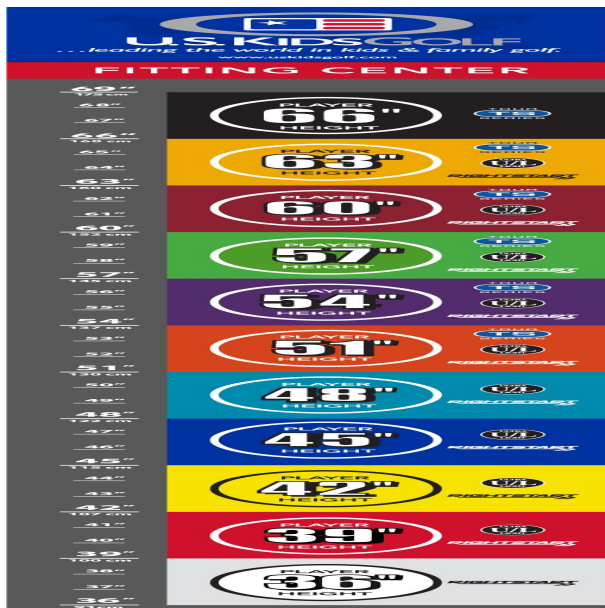

U.S. KIDSGOLF TECHNISCHE DATEN **U/L ULTRA LIGHT**