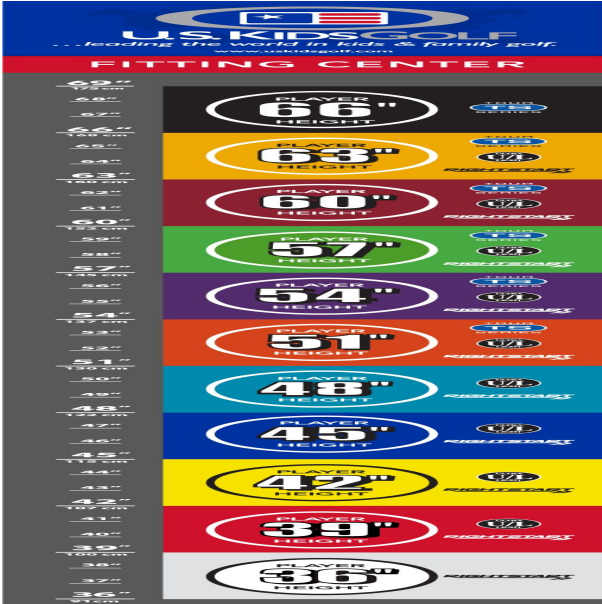

US KID'S GOLF
...leading the world in kids & family golf

TECHNISCHE DATEN **UL ULTRALIGHT**

ULTRALIGHT SERIES - TECHNISCHE DATEN

Spezifikation	3-5	4-6	5-7	6-8	7-9	8-10	9-11	10-12	11-15	Erwachsen
Schlägergrößen	36"	39"	42"	45"	48"	51"	54"	57"	60"	63"
Größen	WT-30	WT-25	WT-20	WT-15	WT-10	WT-10	WT-10	WT-10	WT-10	Ø
Länge in cm										
Driver	46,00	71,10	76,20	81,30	86,40	91,50	96,60	101,70	106,80	111,90
Fairway Driver (Hybrid 3)	61,00	66,10	71,20	76,30	81,40	86,50	91,60	96,70	101,80	106,90
Hybrid 4	—	—	—	—	—	—	—	—	—	—
Irons 4-8	—	—	—	—	—	—	—	—	—	—
Irons 9	—	—	—	—	—	—	—	—	—	—
Pitching Wedge	58,40	63,50	68,60	73,70	78,80	83,90	89,00	94,10	99,20	104,30
Sand Wedge	—	—	—	—	—	—	—	—	—	—
Putter	58,10	63,20	68,30	73,40	78,50	83,60	88,70	93,80	98,90	104,00
Wedge	52,90	57,90	62,90	67,90	72,90	77,90	82,90	87,90	92,90	97,90
Schlägerkopfgewicht in g										
Driver	145,00	150,00	155,00	160,00	165,00	170,00	175,00	180,00	185,00	190,00
Fairway Driver (Hybrid 3)	156,00	161,00	166,00	171,00	176,00	181,00	186,00	191,00	196,00	201,00
Hybrid 4	168,00	173,00	178,00	183,00	188,00	193,00	198,00	203,00	208,00	213,00
Irons 4-8	—	—	—	—	—	—	—	—	—	—
Irons 9	—	—	—	—	—	—	—	—	—	—
Pitching Wedge	182,00	187,00	192,00	197,00	202,00	207,00	212,00	217,00	222,00	227,00
Sand Wedge	189,00	194,00	199,00	204,00	209,00	214,00	219,00	224,00	229,00	234,00
Putter	179,00	184,00	189,00	194,00	199,00	204,00	209,00	214,00	219,00	224,00
Wedge	160,00	165,00	170,00	175,00	180,00	185,00	190,00	195,00	200,00	205,00
Volumen in cm³										
Driver	210,00	240,00	270,00	300,00	330,00	360,00	390,00	420,00	450,00	480,00
Fairway Driver (Hybrid 3)	150,00	180,00	210,00	240,00	270,00	300,00	330,00	360,00	390,00	420,00
Hybrid 4	110,00	130,00	150,00	170,00	190,00	210,00	230,00	250,00	270,00	290,00
Leit in"										
Driver	22,00	20,00	20,00	18,00	18,00	16,00	16,00	14,00	14,00	10,00
Fairway Driver (Hybrid 3)	28,00	26,00	26,00	23,00	23,00	21,00	21,00	19,00	19,00	15,00
Hybrid 4	31,00	29,00	29,00	26,00	26,00	24,00	24,00	22,00	22,00	18,00
Irons 4-8	—	—	—	—	—	—	—	—	—	—
Irons 9	—	—	—	—	—	—	—	—	—	—
Pitching Wedge	38,00	36,00	36,00	33,00	33,00	31,00	31,00	29,00	29,00	25,00
Sand Wedge	44,00	42,00	42,00	39,00	39,00	37,00	37,00	35,00	35,00	31,00
Putter	48,00	46,00	46,00	43,00	43,00	41,00	41,00	39,00	39,00	35,00
Wedge	44,00	42,00	42,00	39,00	39,00	37,00	37,00	35,00	35,00	31,00
Lie in"										
Driver	58,00	56,00	56,00	54,00	54,00	52,00	52,00	50,00	50,00	48,00
Fairway Driver (Hybrid 3)	67,00	65,00	65,00	63,00	63,00	61,00	61,00	59,00	59,00	57,00
Hybrid 4	69,00	67,00	67,00	65,00	65,00	63,00	63,00	61,00	61,00	59,00
Irons 4-8	—	—	—	—	—	—	—	—	—	—
Irons 9	—	—	—	—	—	—	—	—	—	—
Pitching Wedge	68,00	66,00	66,00	64,00	64,00	62,00	62,00	60,00	60,00	58,00
Sand Wedge	72,00	70,00	70,00	68,00	68,00	66,00	66,00	64,00	64,00	62,00
Putter	61,00	59,00	59,00	57,00	57,00	55,00	55,00	53,00	53,00	51,00
Wedge	62,00	60,00	60,00	58,00	58,00	56,00	56,00	54,00	54,00	52,00
Griff in g										
3-5	50,00	50,00	50,00	50,00	50,00	50,00	50,00	50,00	50,00	50,00
Bags										
Unterföhlung	3 Fach	3 Fach	3 Fach	4 Fach	4 Fach	4 Fach	4 Fach	4 Fach	4 Fach	4 Fach
Länge in cm	60,00	54,00	58,00	62,00	66,00	70,00	74,00	78,00	82,00	86,00
Gewicht in kg	0,64	0,99	1,03	1,39	1,44	1,48	1,57	1,66	1,75	1,84