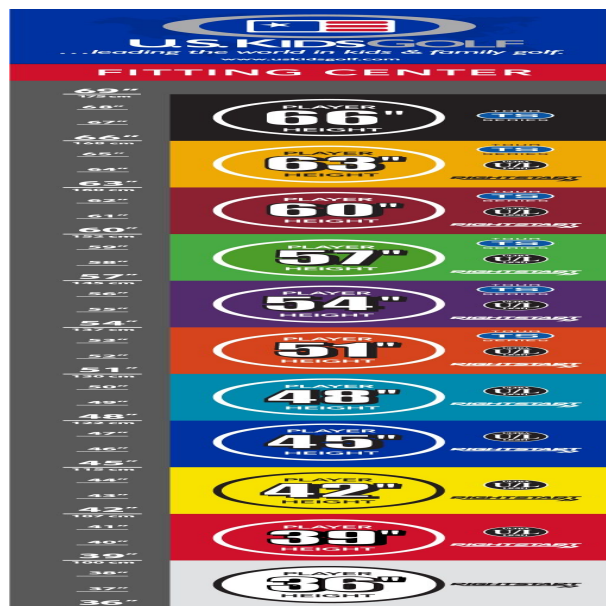

TECHNISCHE DATEN