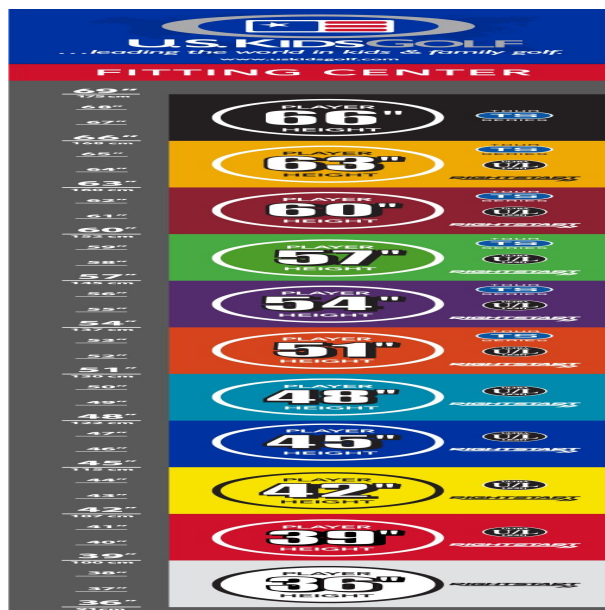

TECHNISCHE DATEN