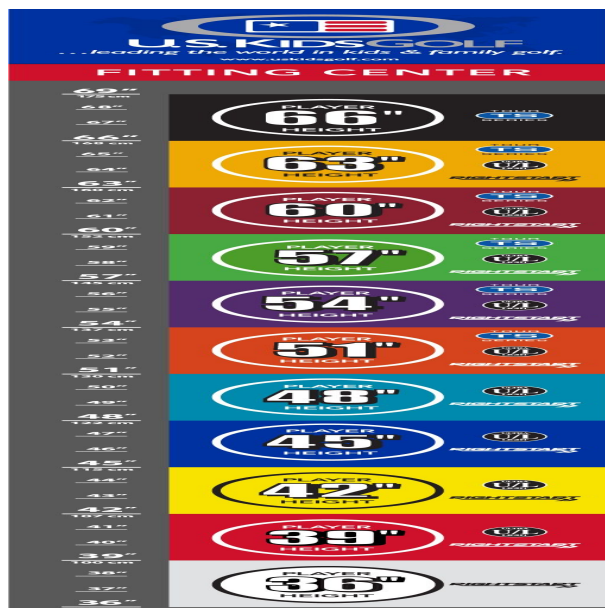

TECHNISCHE DATEN