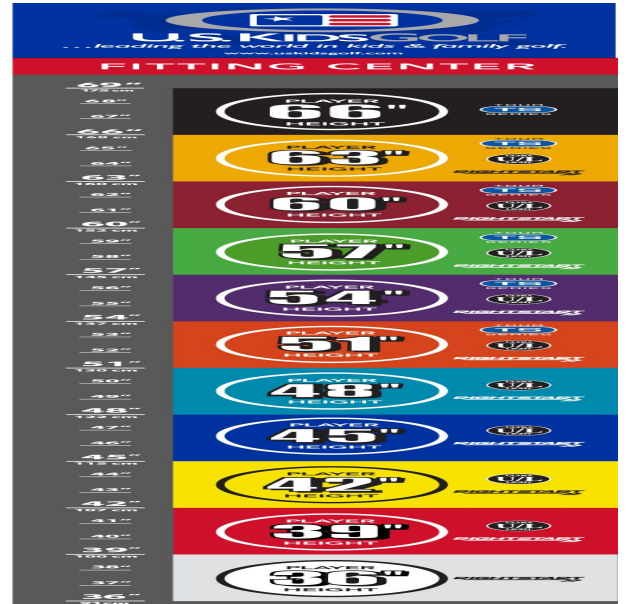

TECHNISCHE DATEN