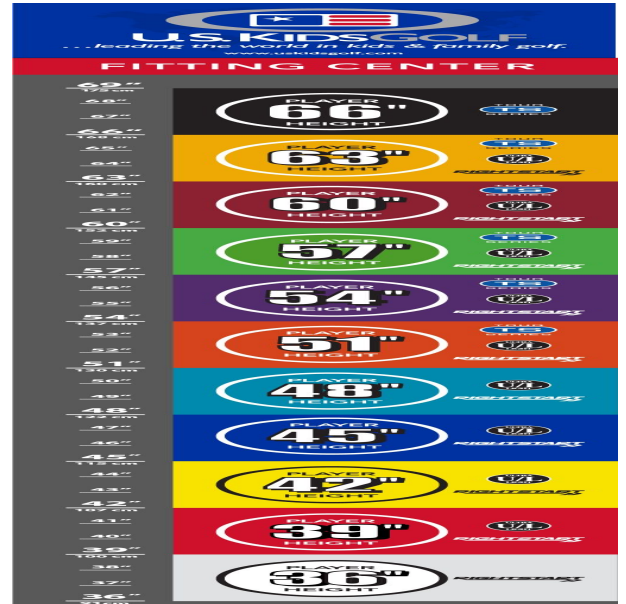

Erdinger Str. 13, 85456 Wartenberg, Germany