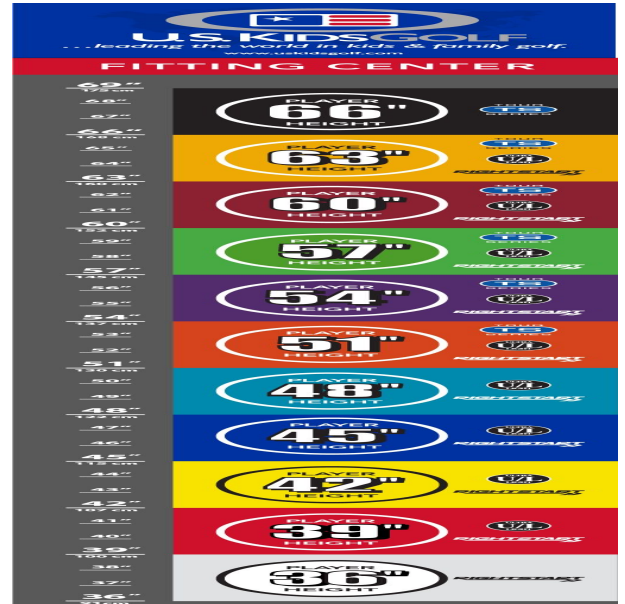

TOURSERIES TS5 Technische Daten