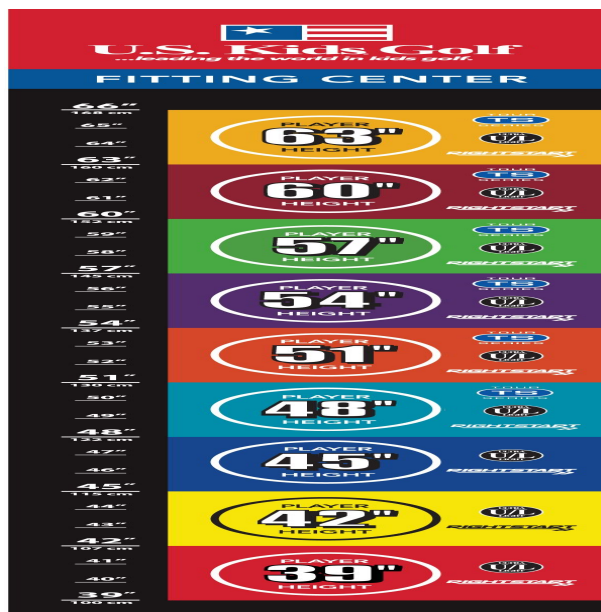

TOURSERIES TS Technische Daten

Tour Series - Schlägerlängen in Inch						
Schläger	51	54	57	60	63	66
Driver	34,00	36,00	38,00	40,00	42,00	44,00
3 Wood	33,00	35,00	37,00	39,00	40,75	42,25
3 Hybrid	32,50	34,00	35,00	36,00	39,50	40,75
4 Hybrid	32,00	33,50	35,75	37,00	38,50	39,75
4 Iron	N/A	N/A	N/A	36,50	38,00	38,75
5 Iron	31,50	33,00	34,50	36,00	37,50	38,25
6 Iron	31,00	32,50	34,00	35,50	37,00	37,75
7 Iron	30,50	32,00	33,50	35,00	36,50	37,25
8 Iron	30,00	31,50	33,00	34,50	36,00	36,75
9 Iron	29,50	31,00	32,50	34,00	35,50	36,25
Pitching Wedge	29,00	30,50	32,00	33,50	35,00	35,75
52° (Gap Wedge)	28,75	30,25	31,75	33,25	34,75	35,50
56° (Sand Wedge)	28,50	30,00	31,50	33,00	34,50	35,25
60° (Loob Wedge)	28,25	29,75	31,25	32,75	34,25	35,00
DD1 Blade Putter	26,00	27,50	29,00	30,50	32,00	33,00
DD2 Mallet Putter	26,00	27,50	29,00	30,50	32,00	33,00

Tour Series - Schlägerkopfvolumen						
Schläger	51	54	57	60	63	66
Driver	420cc	460cc	440cc	460cc	460cc	460cc
3 Wood	350cc	350cc	350cc	350cc	350cc	350cc
3 Hybrid	120cc	120cc	120cc	120cc	120cc	120cc
4 Hybrid	120cc	120cc	120cc	120cc	120cc	120cc

Tour Series - Loob						
Schläger	51	54	57	60	63	66
Driver	26,00	18,00	18,00	18,00	17,00	17,00
3 Wood	20,00	19,00	19,00	19,00	17,00	17,00
3 Hybrid	23,00	22,00	22,00	21,00	21,00	21,00
4 Hybrid	20,00	20,00	20,00	20,00	20,00	20,00
4 Iron	N/A	N/A	N/A	24,00	24,00	24,00
5 Iron	23,00	23,00	23,00	22,00	22,00	22,00
6 Iron	23,00	23,00	23,00	22,00	22,00	22,00
7 Iron	22,00	22,00	22,00	21,00	21,00	21,00
8 Iron	21,00	21,00	21,00	20,00	20,00	20,00
9 Iron	21,00	21,00	21,00	20,00	20,00	20,00
Pitching Wedge	19,00	19,00	19,00	17,00	17,00	17,00
52° (Gap Wedge)	19,00	19,00	19,00	17,00	17,00	17,00
56° (Sand Wedge)	19,00	19,00	19,00	17,00	17,00	17,00
60° (Loob Wedge)	19,00	19,00	19,00	17,00	17,00	17,00
DD1 Blade Putter	3,00	3,00	3,00	3,00	3,00	3,00
DD2 Mallet Putter	3,00	3,00	3,00	3,00	3,00	3,00

Tour Series - Bounce						
Schläger	51	54	57	60	63	66
52° (Gap Wedge)	10,00	10,00	10,00	10,00	10,00	10,00
56° (Sand Wedge)	13,00	13,00	13,00	13,00	13,00	13,00
60° (Loob Wedge)	4,00	4,00	4,00	4,00	4,00	4,00

Tour Series - Liewinkel						
Schläger	51	54	57	60	63	66
Driver	59,00	59,00	59,00	59,00	59,00	59,00
3 Wood	12,00	12,00	12,00	12,00	12,00	12,00
3 Hybrid	18,00	18,00	18,00	18,00	18,00	18,00
4 Hybrid	18,00	18,00	18,00	18,00	18,00	18,00
4 Iron	N/A	N/A	N/A	18,00	18,00	18,00
5 Iron	59,00	59,00	59,00	59,00	59,00	59,00
6 Iron	59,00	59,00	59,00	59,00	59,00	59,00
7 Iron	60,00	60,00	60,00	60,00	60,00	60,00
8 Iron	60,00	60,00	60,00	60,00	60,00	60,00
9 Iron	60,00	60,00	60,00	60,00	60,00	60,00
Pitching Wedge	61,00	61,00	61,00	61,00	61,00	61,00
52° (Gap Wedge)	61,00	61,00	61,00	61,00	61,00	61,00
56° (Sand Wedge)	62,00	62,00	62,00	62,00	62,00	62,00
60° (Loob Wedge)	62,00	62,00	62,00	62,00	62,00	62,00
DD1 Blade Putter	70,00	70,00	70,00	70,00	70,00	70,00
DD2 Mallet Putter	70,00	70,00	70,00	70,00	70,00	70,00