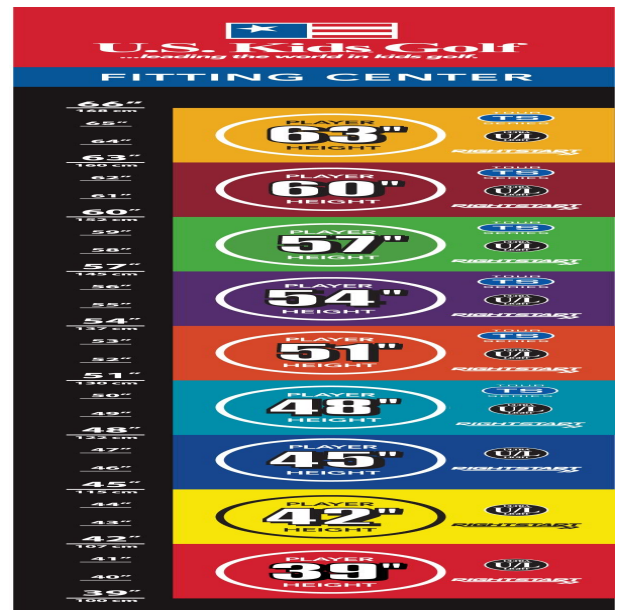

TOURSERIES TS Technische Daten

Tour Series - Schlägerlängen in Inch						
Schläger	51	54	57	60	63	66
Driver	34,00	36,00	38,00	40,00	42,00	44,00
3 Wood	33,00	35,00	37,00	39,00	40,75	42,25
3 Hybrid	32,50	34,00	35,00	36,00	39,50	40,75
4 Hybrid	32,00	33,50	35,75	37,00	38,50	39,75
4 Iron	N/A	N/A	N/A	36,50	38,00	38,75
5 Iron	31,50	33,00	34,50	36,00	37,50	38,25
6 Iron	31,00	32,50	34,00	35,50	37,00	37,75
7 Iron	30,50	32,00	33,50	35,00	36,50	37,25
8 Iron	30,00	31,50	33,00	34,50	36,00	36,75
9 Iron	29,50	31,00	32,50	34,00	35,50	36,25
Pitching Wedge	29,00	30,50	32,00	33,50	35,00	35,75
52° (Gap Wedge)	28,75	30,25	31,75	33,25	34,75	35,50
56° (Sand Wedge)	28,50	30,00	31,50	33,00	34,50	35,25
60° (Loob Wedge)	28,25	29,75	31,25	32,75	34,25	35,00
DD1 Blade Putter	26,00	27,50	29,00	30,50	32,00	33,00
DD2 Mallet Putter	26,00	27,50	29,00	30,50	32,00	33,00

Tour Series - Schlägerkopfvolumen						
Schläger	51	54	57	60	63	66
Driver	420cc	460cc	440cc	460cc	460cc	460cc
3 Wood	350cc	350cc	350cc	350cc	350cc	350cc
3 Hybrid	120cc	120cc	120cc	120cc	120cc	120cc
4 Hybrid	120cc	120cc	120cc	120cc	120cc	120cc

Tour Series - Loets						
Schläger	51	54	57	60	63	66
Driver	26,00	18,00	18,00	18,00	17,00	17,00
3 Wood	20,00	18,00	18,00	18,00	17,00	17,00
3 Hybrid	23,00	22,00	22,00	21,00	20,00	20,00
4 Hybrid	20,00	20,00	20,00	20,00	20,00	20,00
4 Iron	N/A	N/A	N/A	24,00	24,00	24,00
5 Iron	25,00	24,00	24,00	24,00	24,00	24,00
6 Iron	23,00	23,00	23,00	23,00	23,00	23,00
7 Iron	22,00	22,00	22,00	22,00	22,00	22,00
8 Iron	21,00	21,00	21,00	21,00	21,00	21,00
9 Iron	20,00	20,00	20,00	20,00	20,00	20,00
Pitching Wedge	19,00	19,00	19,00	19,00	19,00	19,00
52° (Gap Wedge)	18,00	18,00	18,00	18,00	18,00	18,00
56° (Sand Wedge)	17,00	17,00	17,00	17,00	17,00	17,00
60° (Loob Wedge)	16,00	16,00	16,00	16,00	16,00	16,00
DD1 Blade Putter	3,00	3,00	3,00	3,00	3,00	3,00
DD2 Mallet Putter	3,00	3,00	3,00	3,00	3,00	3,00

Tour Series - Bounce						
Schläger	51	54	57	60	63	66
52° (Gap Wedge)	10,00	10,00	10,00	10,00	10,00	10,00
56° (Sand Wedge)	13,00	13,00	13,00	13,00	13,00	13,00
60° (Loob Wedge)	4,00	4,00	4,00	4,00	4,00	4,00

Tour Series - Liewinkel						
Schläger	51	54	57	60	63	66
Driver	59,00	59,00	59,00	59,00	59,00	59,00
3 Wood	12,00	12,00	12,00	12,00	12,00	12,00
3 Hybrid	18,00	18,00	18,00	18,00	18,00	18,00
4 Hybrid	18,00	18,00	18,00	18,00	18,00	18,00
4 Iron	N/A	N/A	N/A	59,00	59,00	59,00
5 Iron	59,00	59,00	59,00	59,00	59,00	59,00
6 Iron	59,00	59,00	59,00	59,00	59,00	59,00
7 Iron	60,00	60,00	60,00	60,00	60,00	60,00
8 Iron	60,00	60,00	60,00	60,00	60,00	60,00
9 Iron	60,00	60,00	60,00	60,00	60,00	60,00
Pitching Wedge	61,00	61,00	61,00	61,00	61,00	61,00
52° (Gap Wedge)	61,00	61,00	61,00	61,00	61,00	61,00
56° (Sand Wedge)	62,00	62,00	62,00	62,00	62,00	62,00
60° (Loob Wedge)	62,00	62,00	62,00	62,00	62,00	62,00
DD1 Blade Putter	70,00	70,00	70,00	70,00	70,00	70,00
DD2 Mallet Putter	70,00	70,00	70,00	70,00	70,00	70,00