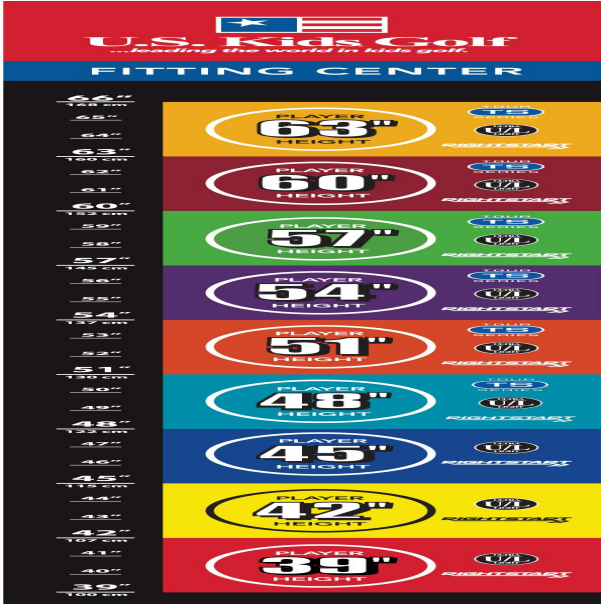

TOURSERIES TS Technische Daten

Schläger	Tour Series - Schlägerlängen in Inch					
	51	54	57	60	63	66
Driver	34,00	36,00	38,00	40,00	42,00	44,00
3 Wood	33,00	35,00	37,00	39,00	40,75	42,25
3 Hybrid	32,00	34,00	36,00	38,00	39,50	40,75
4 Hybrid	32,00	33,50	35,25	37,00	38,50	39,75
4 Iron	N/A	N/A	N/A	36,50	38,00	38,75
5 Iron	31,50	33,00	34,50	36,00	37,50	38,25
6 Iron	31,00	32,50	34,00	35,50	37,00	37,75
7 Iron	30,50	32,00	33,50	35,00	36,50	37,25
8 Iron	30,00	31,50	33,00	34,50	36,00	36,75
9 Iron	29,50	31,00	32,50	34,00	35,50	36,25
Pitching Wedge	29,00	30,50	32,00	33,50	35,00	35,75
52° Gap Wedge	28,75	30,25	31,75	33,25	34,75	35,50
56° Sand Wedge	28,50	30,00	31,50	33,00	34,50	35,25
60° Lob Wedge	28,25	29,75	31,25	32,75	34,25	35,00
DD2 Blade Putter	28,00	27,50	29,00	30,50	32,00	33,00
DD2 Mallet Putter	28,00	27,50	29,00	30,50	32,00	33,00

Schläger	Tour Series - Schlägerkopfvolumen					
	51	54	57	60	63	66
Driver	420cc	480cc	480cc	460cc	460cc	460cc
3 Wood	120cc	120cc	120cc	120cc	120cc	120cc
3 Hybrid	120cc	120cc	120cc	120cc	120cc	120cc
4 Hybrid	120cc	120cc	120cc	120cc	120cc	120cc

Schläger	Tour Series - Loft					
	51	54	57	60	63	66
Driver	10,00	10,00	10,00	10,00	10,00	10,00
3 Wood	18,00	18,00	17,00	17,00	17,00	17,00
3 Hybrid	22,00	22,00	21,00	21,00	21,00	21,00
4 Hybrid	26,00	25,00	24,00	24,00	24,00	24,00
4 Iron	26,00	26,00	25,00	24,00	24,00	24,00
5 Iron	23,00	23,00	22,00	21,00	21,00	21,00
6 Iron	21,00	21,00	20,00	19,00	19,00	19,00
7 Iron	19,00	19,00	18,00	17,00	17,00	17,00
8 Iron	18,00	18,00	17,00	16,00	16,00	16,00
9 Iron	18,00	18,00	17,00	16,00	16,00	16,00
Pitching Wedge	49,00	48,00	48,00	47,00	47,00	47,00
52° Gap Wedge	48,00	48,00	48,00	47,00	47,00	47,00
56° Sand Wedge	56,00	56,00	56,00	56,00	56,00	56,00
60° Lob Wedge	60,00	60,00	60,00	60,00	60,00	60,00
DD2 Blade Putter	3,00	3,00	3,00	3,00	3,00	3,00
DD2 Mallet Putter	3,00	3,00	3,00	3,00	3,00	3,00

Schläger	Tour Series - Bounce					
	51	54	57	60	63	66
Driver	10,00	10,00	10,00	10,00	10,00	10,00
3 Wood	11,00	11,00	11,00	11,00	11,00	11,00
3 Hybrid	11,00	11,00	11,00	11,00	11,00	11,00
4 Hybrid	11,00	11,00	11,00	11,00	11,00	11,00

Schläger	Tour Series - Lieuwinkel					
	51	54	57	60	63	66
Driver	18,00	18,00	18,00	18,00	18,00	18,00
3 Wood	17,00	17,00	17,00	17,00	17,00	17,00
3 Hybrid	18,00	18,00	18,00	18,00	18,00	18,00
4 Hybrid	18,50	18,50	18,50	18,50	18,50	18,50
4 Iron	18,50	18,50	18,50	18,50	18,50	18,50
5 Iron	19,00	19,00	19,00	19,00	19,00	19,00
6 Iron	19,50	19,50	19,50	19,50	19,50	19,50
7 Iron	20,00	20,00	20,00	20,00	20,00	20,00
8 Iron	20,50	20,50	20,50	20,50	20,50	20,50
9 Iron	21,00	21,00	21,00	21,00	21,00	21,00
Pitching Wedge	43,50	43,50	43,50	43,50	43,50	43,50
52° Gap Wedge	43,00	43,00	43,00	43,00	43,00	43,00
56° Sand Wedge	42,00	42,00	42,00	42,00	42,00	42,00
60° Lob Wedge	41,00	41,00	41,00	41,00	41,00	41,00
DD2 Blade Putter	70,00	70,00	70,00	70,00	70,00	70,00
DD2 Mallet Putter	70,00	70,00	70,00	70,00	70,00	70,00