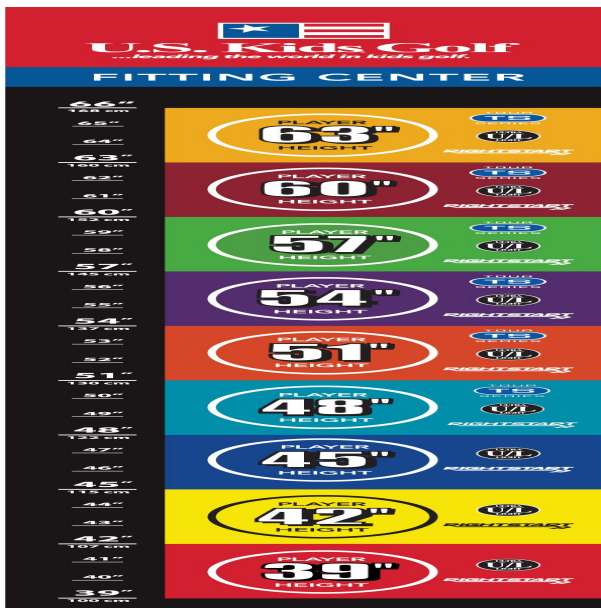

TOURSERIES TS Technische Daten

Schläger	Tour Series - Schlägerlängen in Inch					
	51	54	57	60	63	66
Driver	38.00	36.00	38.00	40.00	42.00	44.00
3 Wood	33.00	35.00	37.00	39.00	40.75	42.25
3 Hybrid	32.25	34.00	36.00	38.00	39.50	40.75
4 Hybrid	32.00	33.50	35.25	37.00	38.50	39.75
4 Iron	N/A	N/A	N/A	36.50	38.00	38.75
5 Iron	31.50	33.00	34.50	36.00	37.50	38.25
6 Iron	31.00	32.50	34.00	35.50	37.00	37.75
7 Iron	30.50	32.00	33.50	35.00	36.50	37.25
8 Iron	30.00	31.50	33.00	34.50	36.00	36.75
9 Iron	29.50	31.00	32.50	34.00	35.50	36.25
Pitching Wedge	29.00	30.50	32.00	33.50	35.00	35.75
52° Gap Wedge	28.75	30.25	31.75	33.25	34.75	35.50
56° Sand Wedge	28.50	30.00	31.50	33.00	34.50	35.25
60° Lob Wedge	28.25	29.75	31.25	32.75	34.25	35.00
DD2 Blade Putter	28.00	27.50	29.00	30.50	32.00	33.00
DD2 Mallet Putter	28.00	27.50	29.00	30.50	32.00	33.00

Schläger	Tour Series - Schlägerkopfvolumen					
	51	54	57	60	63	66
Driver	420cc	480cc	480cc	460cc	460cc	460cc
3 Wood	120cc	120cc	120cc	120cc	120cc	120cc
3 Hybrid	120cc	120cc	120cc	120cc	120cc	120cc
4 Hybrid	120cc	120cc	120cc	120cc	120cc	120cc

Schläger	Tour Series - Loft					
	51	54	57	60	63	66
Driver	10.00	10.00	10.00	10.00	10.00	10.00
3 Wood	18.00	18.00	17.00	17.00	17.00	17.00
3 Hybrid	22.00	22.00	21.00	21.00	21.00	21.00
4 Hybrid	26.00	25.00	24.00	24.00	24.00	24.00
4 Iron	26.00	26.00	26.00	26.00	26.00	26.00
5 Iron	28.00	28.00	27.00	27.00	27.00	27.00
6 Iron	30.00	30.00	29.00	29.00	29.00	29.00
7 Iron	32.00	32.00	31.00	31.00	31.00	31.00
8 Iron	34.00	34.00	33.00	33.00	33.00	33.00
9 Iron	36.00	36.00	35.00	35.00	35.00	35.00
Pitching Wedge	48.00	48.00	48.00	47.00	47.00	47.00
52° Gap Wedge	48.00	48.00	48.00	47.00	47.00	47.00
56° Sand Wedge	56.00	56.00	56.00	56.00	56.00	56.00
60° Lob Wedge	60.00	60.00	60.00	60.00	60.00	60.00
DD2 Blade Putter	3.00	3.00	3.00	3.00	3.00	3.00
DD2 Mallet Putter	3.00	3.00	3.00	3.00	3.00	3.00

Schläger	Tour Series - Bounce					
	51	54	57	60	63	66
Driver	0.00	0.00	0.00	0.00	0.00	0.00
3 Wood	0.00	0.00	0.00	0.00	0.00	0.00
3 Hybrid	0.00	0.00	0.00	0.00	0.00	0.00
4 Hybrid	0.00	0.00	0.00	0.00	0.00	0.00

Schläger	Tour Series - Lieuwinkel					
	51	54	57	60	63	66
Driver	0.00	0.00	0.00	0.00	0.00	0.00
3 Wood	0.00	0.00	0.00	0.00	0.00	0.00
3 Hybrid	0.00	0.00	0.00	0.00	0.00	0.00
4 Hybrid	0.00	0.00	0.00	0.00	0.00	0.00
4 Iron	0.00	0.00	0.00	0.00	0.00	0.00
5 Iron	0.00	0.00	0.00	0.00	0.00	0.00
6 Iron	0.00	0.00	0.00	0.00	0.00	0.00
7 Iron	0.00	0.00	0.00	0.00	0.00	0.00
8 Iron	0.00	0.00	0.00	0.00	0.00	0.00
9 Iron	0.00	0.00	0.00	0.00	0.00	0.00
Pitching Wedge	43.00	43.00	43.00	43.00	43.00	43.00
52° Gap Wedge	43.00	43.00	43.00	43.00	43.00	43.00
56° Sand Wedge	43.00	43.00	43.00	43.00	43.00	43.00
60° Lob Wedge	43.00	43.00	43.00	43.00	43.00	43.00
DD2 Blade Putter	70.00	70.00	70.00	70.00	70.00	70.00
DD2 Mallet Putter	70.00	70.00	70.00	70.00	70.00	70.00