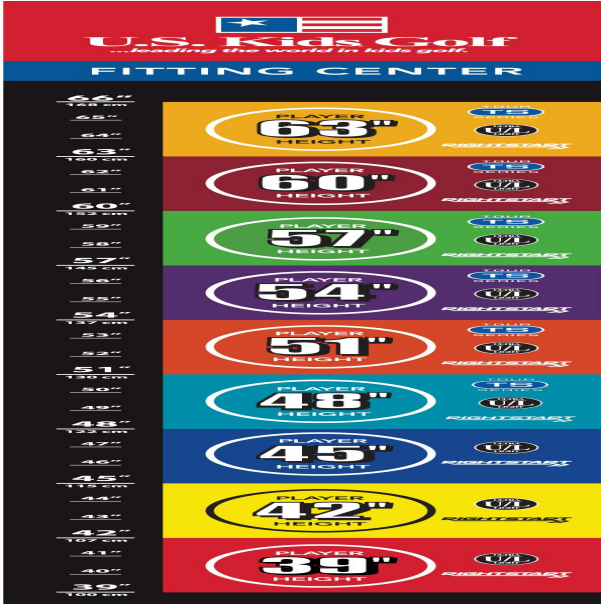

TOURSERIES TS Technische Daten

Schläger	Tour Series - Schlägerlängen in Inch				
	51	54	57	60	63
Driver	34,00	36,00	38,00	40,00	42,00
3 Wood	33,00	35,00	37,00	39,00	40,75
3 Hybrid	32,20	34,00	36,00	38,00	39,50
4 Hybrid	32,00	33,50	35,25	37,00	38,50
4 Iron	N/A	N/A	N/A	36,50	38,00
5 Iron	31,50	33,00	34,50	36,00	37,50
6 Iron	31,00	32,50	34,00	35,50	37,00
7 Iron	30,50	32,00	33,50	35,00	36,50
8 Iron	30,00	31,50	33,00	34,50	36,00
9 Iron	29,50	31,00	32,50	34,00	35,50
Pitching Wedge	29,00	30,50	32,00	33,50	35,00
52° Gap Wedge	28,75	30,25	31,75	33,25	34,75
56° Sand Wedge	28,50	30,00	31,50	33,00	34,50
60° Lob Wedge	28,25	29,75	31,25	32,75	34,25
DD2 Blade Putter	28,00	27,50	29,00	30,50	32,00
DD2 Mallet Putter	28,00	27,50	29,00	30,50	32,00

Schläger	Tour Series - Schlägerkopfvolumen				
	51	54	57	60	63
Driver	420cc	480cc	480cc	460cc	460cc
3 Wood	120cc	120cc	120cc	120cc	120cc
3 Hybrid	120cc	120cc	120cc	120cc	120cc
4 Hybrid	120cc	120cc	120cc	120cc	120cc

Schläger	Tour Series - Loft				
	51	54	57	60	63
Driver	10,00	10,00	10,00	10,00	10,00
3 Wood	18,00	18,00	17,00	17,00	17,00
3 Hybrid	20,00	20,00	20,00	20,00	20,00
4 Hybrid	20,00	20,00	20,00	20,00	20,00
5 Iron	20,00	20,00	20,00	20,00	20,00
6 Iron	20,00	20,00	20,00	20,00	20,00
7 Iron	20,00	20,00	20,00	20,00	20,00
8 Iron	20,00	20,00	20,00	20,00	20,00
9 Iron	20,00	20,00	20,00	20,00	20,00
Pitching Wedge	49,00	48,00	48,00	47,00	47,00
52° Gap Wedge	49,00	48,00	48,00	47,00	47,00
56° Sand Wedge	56,00	56,00	56,00	56,00	56,00
60° Lob Wedge	60,00	60,00	60,00	60,00	60,00
DD2 Blade Putter	3,00	3,00	3,00	3,00	3,00
DD2 Mallet Putter	3,00	3,00	3,00	3,00	3,00

Schläger	Tour Series - Bounce				
	51	54	57	60	63
Driver	0,00	0,00	0,00	0,00	0,00
3 Wood	0,00	0,00	0,00	0,00	0,00
3 Hybrid	0,00	0,00	0,00	0,00	0,00
4 Hybrid	0,00	0,00	0,00	0,00	0,00

Schläger	Tour Series - Lieuwinkel				
	51	54	57	60	63
Driver	0,00	0,00	0,00	0,00	0,00
3 Wood	0,00	0,00	0,00	0,00	0,00
3 Hybrid	0,00	0,00	0,00	0,00	0,00
4 Hybrid	0,00	0,00	0,00	0,00	0,00
5 Iron	0,00	0,00	0,00	0,00	0,00
6 Iron	0,00	0,00	0,00	0,00	0,00
7 Iron	0,00	0,00	0,00	0,00	0,00
8 Iron	0,00	0,00	0,00	0,00	0,00
9 Iron	0,00	0,00	0,00	0,00	0,00
Pitching Wedge	43,50	43,50	43,50	43,50	43,50
52° Gap Wedge	43,50	43,50	43,50	43,50	43,50
56° Sand Wedge	43,50	43,50	43,50	43,50	43,50
60° Lob Wedge	43,50	43,50	43,50	43,50	43,50
DD2 Blade Putter	70,00	70,00	70,00	70,00	70,00
DD2 Mallet Putter	70,00	70,00	70,00	70,00	70,00