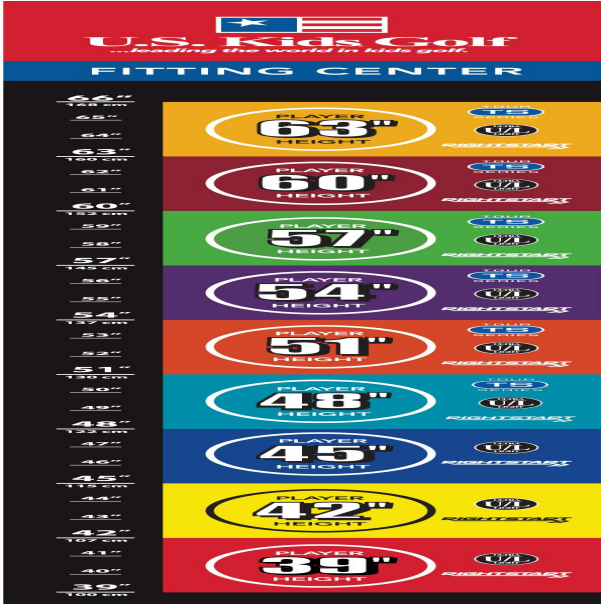

TOURSERIES TS Technische Daten

Schläger	Tour Series - Schlägerlängen in Inch				
	51	54	57	60	63
Driver	34,00	36,00	38,00	40,00	42,00
3 Wood	33,00	35,00	37,00	39,00	40,75
3 Hybrid	32,25	34,00	36,00	38,00	39,50
4 Hybrid	32,00	33,50	35,25	37,00	38,50
4 Iron	N/A	N/A	N/A	36,50	38,00
5 Iron	31,50	33,00	34,50	36,00	37,50
6 Iron	31,00	32,50	34,00	35,50	37,00
7 Iron	30,50	32,00	33,50	35,00	36,50
8 Iron	30,00	31,50	33,00	34,50	36,00
9 Iron	29,50	31,00	32,50	34,00	35,50
Pitching Wedge	29,00	30,50	32,00	33,50	35,00
52° (Gap Wedge)	28,75	30,25	31,75	33,25	34,75
56° (Sand Wedge)	28,50	30,00	31,50	33,00	34,50
60° (Lob Wedge)	28,25	29,75	31,25	32,75	34,25
DD1 Blade Putter	28,00	27,50	29,00	30,50	32,00
DD2 Mallet Putter	28,00	27,50	29,00	30,50	32,00

Schläger	Tour Series - Schlägerkopfvolumen				
	51	54	57	60	63
Driver	420cc	440cc	460cc	480cc	490cc
3 Wood	120cc	130cc	150cc	150cc	150cc
3 Hybrid	120cc	120cc	120cc	120cc	120cc
4 Hybrid	120cc	120cc	120cc	120cc	120cc

Schläger	Tour Series - Loft				
	51	54	57	60	63
Driver	10,00	10,00	10,00	10,00	10,00
3 Wood	18,00	18,00	17,00	17,00	17,00
3 Hybrid	22,00	22,00	21,00	21,00	21,00
4 Hybrid	26,00	25,00	24,00	24,00	24,00
4 Iron	16,00	16,00	16,00	16,00	16,00
5 Iron	20,00	20,00	20,00	20,00	20,00
6 Iron	24,00	24,00	24,00	24,00	24,00
7 Iron	28,00	28,00	28,00	28,00	28,00
8 Iron	32,00	32,00	32,00	32,00	32,00
9 Iron	36,00	36,00	36,00	36,00	36,00
Pitching Wedge	48,00	48,00	48,00	47,00	47,00
52° (Gap Wedge)	48,00	48,00	48,00	47,00	47,00
56° (Sand Wedge)	54,00	54,00	54,00	54,00	54,00
60° (Lob Wedge)	60,00	60,00	60,00	60,00	60,00
DD1 Blade Putter	3,00	3,00	3,00	3,00	3,00
DD2 Mallet Putter	3,00	3,00	3,00	3,00	3,00

Schläger	Tour Series - Bounce				
	51	54	57	60	63
Driver	0,00	0,00	0,00	0,00	0,00
3 Wood	10,00	10,00	10,00	10,00	10,00
3 Hybrid	12,00	12,00	12,00	12,00	12,00
4 Hybrid	14,00	14,00	14,00	14,00	14,00