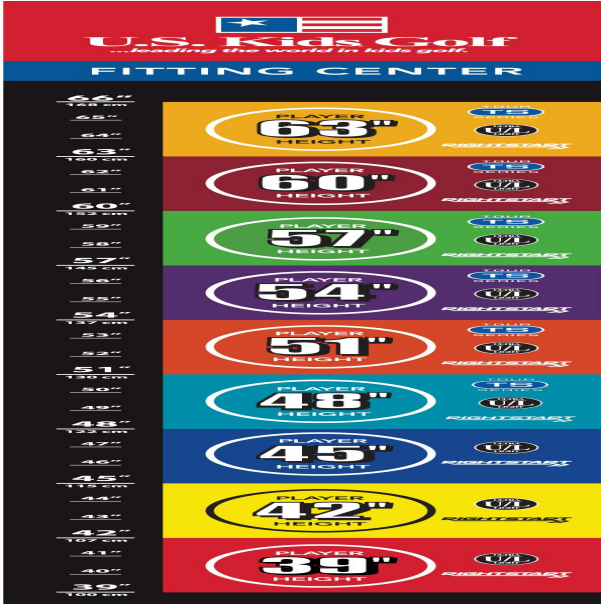

TOURSERIES TS Technische Daten

Schläger	Tour Series - Schlägerlängen in Inch				
	51	54	57	60	63
Driver	34,00	36,00	38,00	40,00	42,00
3 Wood	33,00	35,00	37,00	39,00	40,75
3 Hybrid	32,20	34,00	36,00	38,00	39,50
4 Hybrid	32,00	33,50	35,25	37,00	38,50
4 Iron	N/A	N/A	N/A	36,50	38,00
5 Iron	31,50	33,00	34,50	36,00	37,50
6 Iron	31,00	32,50	34,00	35,50	37,00
7 Iron	30,50	32,00	33,50	35,00	36,50
8 Iron	30,00	31,50	33,00	34,50	36,00
9 Iron	29,50	31,00	32,50	34,00	35,50
Pitching Wedge	29,00	30,50	32,00	33,50	35,00
52° (Gap Wedge)	28,75	30,25	31,75	33,25	34,75
54° (Sand Wedge)	28,50	30,00	31,50	33,00	34,50
60° (Lob Wedge)	28,25	29,75	31,25	32,75	34,25
DD1 Blade Putter	28,00	27,50	29,00	30,50	32,00
DD2 Mallet Putter	28,00	27,50	29,00	30,50	32,00

Schläger	Tour Series - Schlägerkopfvolumen				
	51	54	57	60	63
Driver	420cc	480cc	480cc	460cc	460cc
3 Wood	120cc	150cc	150cc	150cc	150cc
3 Hybrid	120cc	120cc	120cc	120cc	120cc
4 Hybrid	120cc	110cc	120cc	120cc	120cc

Schläger	Tour Series - Loft				
	51	54	57	60	63
Driver	10,00	10,00	10,00	10,00	10,00
3 Wood	18,00	18,00	17,00	17,00	17,00
3 Hybrid	22,00	22,00	21,00	21,00	21,00
4 Hybrid	26,00	25,00	24,00	24,00	24,00
4 Iron	16,00	16,00	16,00	16,00	16,00
5 Iron	20,00	20,00	20,00	20,00	20,00
6 Iron	23,00	23,00	23,00	23,00	23,00
7 Iron	27,00	27,00	27,00	27,00	27,00
8 Iron	31,00	31,00	31,00	31,00	31,00
9 Iron	35,00	35,00	35,00	35,00	35,00
Pitching Wedge	43,00	43,00	43,00	43,00	43,00
52° (Gap Wedge)	42,00	42,00	42,00	42,00	42,00
54° (Sand Wedge)	54,00	54,00	54,00	54,00	54,00
60° (Lob Wedge)	60,00	60,00	60,00	60,00	60,00
DD1 Blade Putter	3,00	3,00	3,00	3,00	3,00
DD2 Mallet Putter	3,00	3,00	3,00	3,00	3,00

Schläger	Tour Series - Bounce				
	51	54	57	60	63
Driver	0,00	0,00	0,00	0,00	0,00
3 Wood	10,00	10,00	10,00	10,00	10,00
3 Hybrid	11,00	11,00	11,00	11,00	11,00
4 Hybrid	6,00	6,00	6,00	6,00	6,00

Schläger	Tour Series - Lieuwinkel				
	51	54	57	60	63
Driver	0,00	0,00	0,00	0,00	0,00
3 Wood	37,00	37,00	37,00	37,00	37,00
3 Hybrid	58,00	58,00	58,00	58,00	58,00
4 Hybrid	58,00	58,00	58,00	58,00	58,00
4 Iron	N/A	N/A	N/A	58,00	58,00
5 Iron	59,00	59,00	59,00	59,00	59,00
6 Iron	59,00	59,00	59,00	59,00	59,00
7 Iron	59,00	59,00	59,00	59,00	59,00
8 Iron	60,00	60,00	60,00	60,00	60,00
9 Iron	61,00	61,00	61,00	61,00	61,00
Pitching Wedge	63,00	63,00	63,00	63,00	63,00
52° (Gap Wedge)	62,00	62,00	62,00	62,00	62,00
54° (Sand Wedge)	64,00	64,00	64,00	64,00	64,00
60° (Lob Wedge)	66,00	66,00	66,00	66,00	66,00
DD1 Blade Putter	70,00	70,00	70,00	70,00	70,00
DD2 Mallet Putter	70,00	70,00	70,00	70,00	70,00