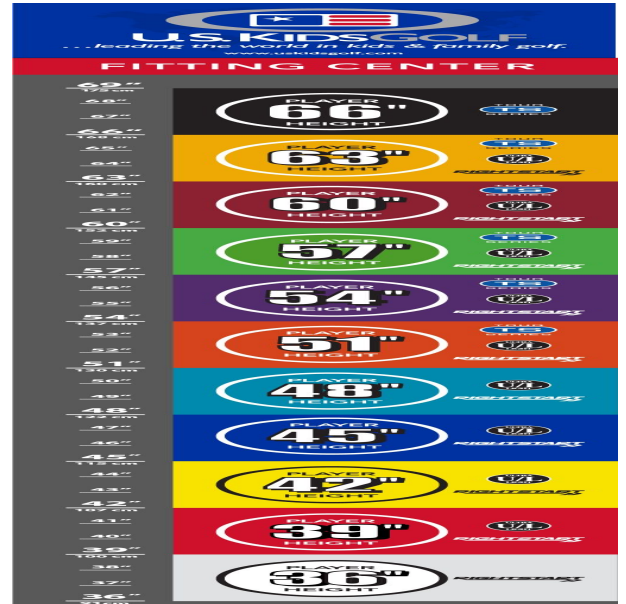

TOURSERIES TS5 Technische Daten