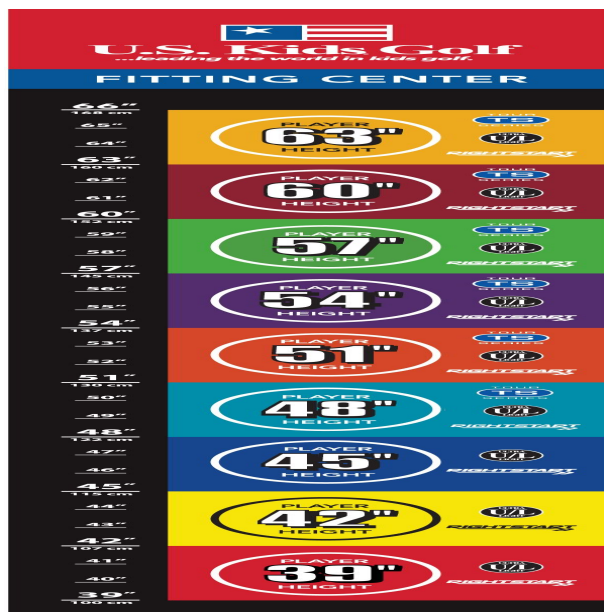

TOURSERIES TS Technische Daten

Tour Series - Schlägerlängen in Inch						
Schläger	51	54	57	60	63	66
Driver	34,00	36,00	38,00	40,00	42,00	44,00
3 Wood	33,00	35,00	37,00	39,00	40,75	42,25
3 Hybrid	32,50	34,00	35,00	36,00	39,50	40,75
4 Hybrid	32,00	33,50	35,25	37,00	38,50	39,75
4 Iron	N/A	N/A	N/A	36,50	38,00	38,75
5 Iron	31,50	33,00	34,50	36,00	37,50	38,25
6 Iron	31,00	32,50	34,00	35,50	37,00	37,75
7 Iron	30,50	32,00	33,50	35,00	36,50	37,25
8 Iron	30,00	31,50	33,00	34,50	36,00	36,75
9 Iron	29,50	31,00	32,50	34,00	35,50	36,25
Pitching Wedge	29,00	30,50	32,00	33,50	35,00	35,75
52° (Gap Wedge)	28,75	30,25	31,75	33,25	34,75	35,50
56° (Sand Wedge)	28,50	30,00	31,50	33,00	34,50	35,25
60° (Loob Wedge)	28,25	29,75	31,25	32,75	34,25	35,00
DD1 Blade Putter	35,00	27,50	29,00	30,50	32,00	33,00
DD2 Mallet Putter	26,00	27,50	29,00	30,50	32,00	33,00

Tour Series - Schlägerkopfvolumen						
Schläger	51	54	57	60	63	66
Driver	420cc	460cc	440cc	460cc	460cc	460cc
3 Wood	350cc	350cc	350cc	350cc	350cc	350cc
3 Hybrid	120cc	120cc	120cc	120cc	120cc	120cc
4 Hybrid	120cc	120cc	120cc	120cc	120cc	120cc

Tour Series - Loets						
Schläger	51	54	57	60	63	66
Driver	26,00	18,00	14,00	10,00	10,00	10,00
3 Wood	20,00	18,00	18,00	17,00	17,00	17,00
3 Hybrid	27,00	22,00	22,00	21,00	21,00	21,00
4 Hybrid	26,00	25,00	25,00	24,00	24,00	24,00
4 Iron	N/A	N/A	N/A	24,00	24,00	24,00
5 Iron	25,00	24,00	24,00	23,00	23,00	23,00
6 Iron	23,00	22,00	22,00	21,00	21,00	21,00
7 Iron	22,00	21,00	21,00	20,00	20,00	20,00
8 Iron	21,00	20,00	20,00	19,00	19,00	19,00
9 Iron	20,00	19,00	19,00	18,00	18,00	18,00
Pitching Wedge	19,00	18,00	18,00	17,00	17,00	17,00
52° (Gap Wedge)	18,00	17,00	17,00	16,00	16,00	16,00
56° (Sand Wedge)	17,00	16,00	16,00	15,00	15,00	15,00
60° (Loob Wedge)	16,00	15,00	15,00	14,00	14,00	14,00
DD1 Blade Putter	3,00	3,00	3,00	3,00	3,00	3,00
DD2 Mallet Putter	3,00	3,00	3,00	3,00	3,00	3,00

Tour Series - Bounce						
Schläger	51	54	57	60	63	66
52° (Gap Wedge)	10,00	10,00	10,00	10,00	10,00	10,00
56° (Sand Wedge)	13,00	13,00	13,00	13,00	13,00	13,00
60° (Loob Wedge)	4,00	4,00	4,00	4,00	4,00	4,00

Tour Series - Liewinkel						
Schläger	51	54	57	60	63	66
Driver	59,00	59,00	59,00	59,00	59,00	59,00
3 Wood	12,00	12,00	12,00	12,00	12,00	12,00
3 Hybrid	18,00	18,00	18,00	18,00	18,00	18,00
4 Hybrid	18,00	18,00	18,00	18,00	18,00	18,00
4 Iron	N/A	N/A	N/A	18,00	18,00	18,00
5 Iron	59,00	59,00	59,00	59,00	59,00	59,00
6 Iron	59,00	59,00	59,00	59,00	59,00	59,00
7 Iron	60,00	60,00	60,00	60,00	60,00	60,00
8 Iron	60,00	60,00	60,00	60,00	60,00	60,00
9 Iron	60,00	60,00	60,00	60,00	60,00	60,00
Pitching Wedge	61,00	61,00	61,00	61,00	61,00	61,00
52° (Gap Wedge)	61,00	61,00	61,00	61,00	61,00	61,00
56° (Sand Wedge)	62,00	62,00	62,00	62,00	62,00	62,00
60° (Loob Wedge)	62,00	62,00	62,00	62,00	62,00	62,00
DD1 Blade Putter	70,00	70,00	70,00	70,00	70,00	70,00
DD2 Mallet Putter	70,00	70,00	70,00	70,00	70,00	70,00