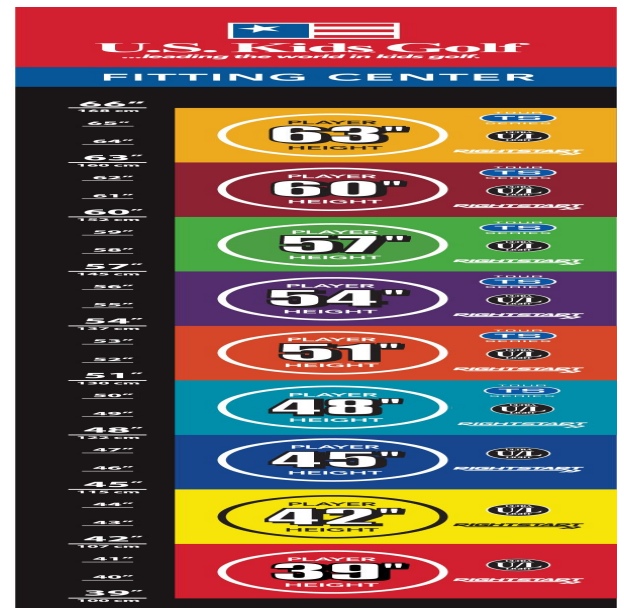

TOURSERIES TS Technische Daten

Tour Series - Schlägerlängen in Inch						
Schläger	51	54	57	60	63	66
Driver	34,00	36,00	38,00	40,00	42,00	44,00
3 Wood	33,00	35,00	37,00	39,00	40,75	42,25
3 Hybrid	32,50	34,00	35,00	36,00	39,50	40,75
4 Hybrid	32,00	33,50	35,25	37,00	38,50	39,75
4 Iron	N/A	N/A	N/A	36,50	38,00	38,75
5 Iron	31,50	33,00	34,50	36,00	37,50	38,25
6 Iron	31,00	32,50	34,00	35,50	37,00	37,75
7 Iron	30,50	32,00	33,50	35,00	36,50	37,25
8 Iron	30,00	31,50	33,00	34,50	36,00	36,75
9 Iron	29,50	31,00	32,50	34,00	35,50	36,25
Pitching Wedge	29,00	30,50	32,00	33,50	35,00	35,75
52° (Gap Wedge)	28,75	30,25	31,75	33,25	34,75	35,50
56° (Sand Wedge)	28,50	30,00	31,50	33,00	34,50	35,25
60° (Loob Wedge)	28,25	29,75	31,25	32,75	34,25	35,00
DD2 Blade Putter	36,00	27,50	29,00	30,50	32,00	33,00
DD2 Mallet Putter	26,00	27,50	29,00	30,50	32,00	33,00

Tour Series - Schlägerkopfvolumen						
Schläger	51	54	57	60	63	66
Driver	420cc	460cc	440cc	460cc	460cc	460cc
3 Wood	350cc	350cc	350cc	350cc	350cc	350cc
3 Hybrid	120cc	120cc	120cc	120cc	120cc	120cc
4 Hybrid	120cc	120cc	120cc	120cc	120cc	120cc

Tour Series - Loos						
Schläger	51	54	57	60	63	66
Driver	26,00	18,00	14,00	10,00	10,00	10,00
3 Wood	20,00	18,00	18,00	17,00	17,00	17,00
3 Hybrid	27,00	22,00	22,00	21,00	21,00	21,00
4 Hybrid	20,00	20,00	20,00	20,00	20,00	20,00
4 Iron	N/A	N/A	N/A	24,00	24,00	24,00
5 Iron	25,00	29,00	28,00	27,00	27,00	27,00
6 Iron	23,00	27,00	26,00	25,00	25,00	25,00
7 Iron	22,00	26,00	25,00	24,00	24,00	24,00
8 Iron	21,00	25,00	24,00	23,00	23,00	23,00
9 Iron	20,00	24,00	23,00	22,00	22,00	22,00
Pitching Wedge	19,00	23,00	22,00	21,00	21,00	21,00
52° (Gap Wedge)	18,00	22,00	21,00	20,00	20,00	20,00
56° (Sand Wedge)	17,00	21,00	20,00	19,00	19,00	19,00
60° (Loob Wedge)	16,00	20,00	19,00	18,00	18,00	18,00
DD2 Blade Putter	3,00	3,00	3,00	3,00	3,00	3,00
DD2 Mallet Putter	3,00	3,00	3,00	3,00	3,00	3,00

Tour Series - Bounce						
Schläger	51	54	57	60	63	66
52° (Gap Wedge)	10,00	10,00	10,00	10,00	10,00	10,00
56° (Sand Wedge)	13,00	13,00	13,00	13,00	13,00	13,00
60° (Loob Wedge)	4,00	4,00	4,00	4,00	4,00	4,00

Tour Series - Liewinkel						
Schläger	51	54	57	60	63	66
Driver	59,00	59,00	59,00	59,00	59,00	59,00
3 Wood	12,00	12,00	12,00	12,00	12,00	12,00
3 Hybrid	18,00	18,00	18,00	18,00	18,00	18,00
4 Hybrid	18,00	18,00	18,00	18,00	18,00	18,00
4 Iron	N/A	N/A	N/A	59,00	59,00	59,00
5 Iron	59,00	59,00	59,00	59,00	59,00	59,00
6 Iron	59,00	59,00	59,00	59,00	59,00	59,00
7 Iron	60,00	60,00	60,00	60,00	60,00	60,00
8 Iron	60,00	60,00	60,00	60,00	60,00	60,00
9 Iron	60,00	60,00	60,00	60,00	60,00	60,00
Pitching Wedge	61,00	61,00	61,00	61,00	61,00	61,00
52° (Gap Wedge)	61,00	61,00	61,00	61,00	61,00	61,00
56° (Sand Wedge)	62,00	62,00	62,00	62,00	62,00	62,00
60° (Loob Wedge)	62,00	62,00	62,00	62,00	62,00	62,00
DD2 Blade Putter	70,00	70,00	70,00	70,00	70,00	70,00
DD2 Mallet Putter	70,00	70,00	70,00	70,00	70,00	70,00