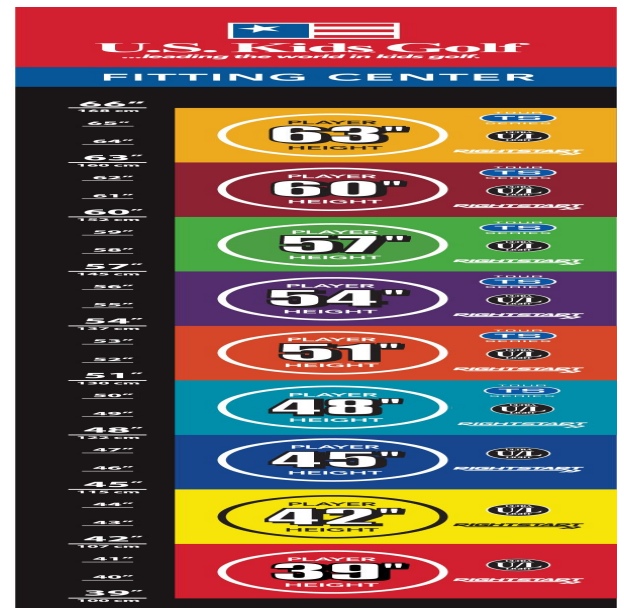

TOURSERIES TS Technische Daten

Tour Series - Schlägerlängen in Inch						
Schläger	51	54	57	60	63	66
Driver	34,00	36,00	38,00	40,00	42,00	44,00
3 Wood	33,00	35,00	37,00	39,00	40,75	42,25
3 Hybrid	32,50	34,00	35,00	36,00	39,50	40,75
4 Hybrid	32,00	33,50	35,25	37,00	38,50	39,75
4 Iron	N/A	N/A	N/A	36,50	38,00	38,75
5 Iron	31,50	33,00	34,50	36,00	37,50	38,25
6 Iron	31,00	32,50	34,00	35,50	37,00	37,75
7 Iron	30,50	32,00	33,50	35,00	36,50	37,25
8 Iron	30,00	31,50	33,00	34,50	36,00	36,75
9 Iron	29,50	31,00	32,50	34,00	35,50	36,25
Pitching Wedge	29,00	30,50	32,00	33,50	35,00	35,75
52° (Gap Wedge)	28,75	30,25	31,75	33,25	34,75	35,50
56° (Sand Wedge)	28,50	30,00	31,50	33,00	34,50	35,25
60° (Loob Wedge)	28,25	29,75	31,25	32,75	34,25	35,00
DD1 Blade Putter	36,00	27,50	29,00	30,50	32,00	33,00
DD2 Mallet Putter	26,00	27,50	29,00	30,50	32,00	33,00

Tour Series - Schlägerkopfvolumen						
Schläger	51	54	57	60	63	66
Driver	420cc	460cc	440cc	460cc	460cc	460cc
3 Wood	350cc	350cc	350cc	350cc	350cc	350cc
3 Hybrid	120cc	120cc	120cc	120cc	120cc	120cc
4 Hybrid	120cc	120cc	120cc	120cc	120cc	120cc

Tour Series - Loets						
Schläger	51	54	57	60	63	66
Driver	26,00	18,00	14,00	10,00	10,00	10,00
3 Wood	20,00	18,00	18,00	17,00	17,00	17,00
3 Hybrid	27,00	22,00	22,00	21,00	21,00	21,00
4 Hybrid	26,00	25,00	25,00	24,00	24,00	24,00
4 Iron	N/A	N/A	N/A	24,00	24,00	24,00
5 Iron	25,00	24,00	24,00	23,00	23,00	23,00
6 Iron	23,00	22,00	22,00	21,00	21,00	21,00
7 Iron	22,00	21,00	21,00	20,00	20,00	20,00
8 Iron	21,00	20,00	20,00	19,00	19,00	19,00
9 Iron	20,00	19,00	19,00	18,00	18,00	18,00
Pitching Wedge	19,00	18,00	18,00	17,00	17,00	17,00
52° (Gap Wedge)	18,00	17,00	17,00	16,00	16,00	16,00
56° (Sand Wedge)	17,00	16,00	16,00	15,00	15,00	15,00
60° (Loob Wedge)	16,00	15,00	15,00	14,00	14,00	14,00
DD1 Blade Putter	3,00	3,00	3,00	3,00	3,00	3,00
DD2 Mallet Putter	3,00	3,00	3,00	3,00	3,00	3,00

Tour Series - Bounce						
Schläger	51	54	57	60	63	66
52° (Gap Wedge)	10,00	10,00	10,00	10,00	10,00	10,00
56° (Sand Wedge)	13,00	13,00	13,00	13,00	13,00	13,00
60° (Loob Wedge)	4,00	4,00	4,00	4,00	4,00	4,00

Tour Series - Liewinkel						
Schläger	51	54	57	60	63	66
Driver	59,00	59,00	59,00	59,00	59,00	59,00
3 Wood	12,00	12,00	12,00	12,00	12,00	12,00
3 Hybrid	18,00	18,00	18,00	18,00	18,00	18,00
4 Hybrid	18,00	18,00	18,00	18,00	18,00	18,00
4 Iron	N/A	N/A	N/A	18,00	18,00	18,00
5 Iron	59,00	59,00	59,00	59,00	59,00	59,00
6 Iron	59,00	59,00	59,00	59,00	59,00	59,00
7 Iron	60,00	60,00	60,00	60,00	60,00	60,00
8 Iron	60,00	60,00	60,00	60,00	60,00	60,00
9 Iron	60,00	60,00	60,00	60,00	60,00	60,00
Pitching Wedge	61,00	61,00	61,00	61,00	61,00	61,00
52° (Gap Wedge)	61,00	61,00	61,00	61,00	61,00	61,00
56° (Sand Wedge)	62,00	62,00	62,00	62,00	62,00	62,00
60° (Loob Wedge)	62,00	62,00	62,00	62,00	62,00	62,00
DD1 Blade Putter	70,00	70,00	70,00	70,00	70,00	70,00
DD2 Mallet Putter	70,00	70,00	70,00	70,00	70,00	70,00