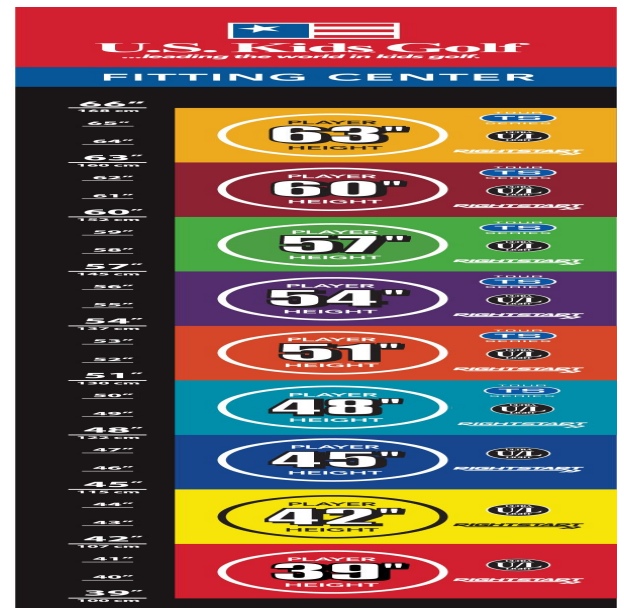

TOURSERIES TS Technische Daten

Tour Series - Schlägerlängen in Inch						
Schläger	51	54	57	60	63	66
Driver	34,00	36,00	38,00	40,00	42,00	44,00
3 Wood	33,00	35,00	37,00	39,00	40,75	42,25
3 Hybrid	32,50	34,00	35,00	36,00	39,50	40,75
4 Hybrid	32,00	33,50	35,25	37,00	38,50	39,75
4 Iron	N/A	N/A	N/A	36,50	38,00	38,75
5 Iron	31,50	33,00	34,50	36,00	37,50	38,25
6 Iron	31,00	32,50	34,00	35,50	37,00	37,75
7 Iron	30,50	32,00	33,50	35,00	36,50	37,25
8 Iron	30,00	31,50	33,00	34,50	36,00	36,75
9 Iron	29,50	31,00	32,50	34,00	35,50	36,25
Pitching Wedge	29,00	30,50	32,00	33,50	35,00	35,75
52° (Gap Wedge)	28,75	30,25	31,75	33,25	34,75	35,50
56° (Sand Wedge)	28,50	30,00	31,50	33,00	34,50	35,25
60° (Loob Wedge)	28,25	29,75	31,25	32,75	34,25	35,00
DD1 Blade Putter	26,00	27,50	29,00	30,50	32,00	33,00
DD2 Mallet Putter	26,00	27,50	29,00	30,50	32,00	33,00

Tour Series - Schlägerkopfvolumen						
Schläger	51	54	57	60	63	66
Driver	420cc	460cc	440cc	460cc	460cc	460cc
3 Wood	350cc	350cc	350cc	350cc	350cc	350cc
3 Hybrid	120cc	120cc	120cc	120cc	120cc	120cc
4 Hybrid	120cc	120cc	120cc	120cc	120cc	120cc

Tour Series - Loets						
Schläger	51	54	57	60	63	66
Driver	26,00	18,00	18,00	18,00	17,00	17,00
3 Wood	20,00	18,00	18,00	17,00	17,00	17,00
3 Hybrid	23,00	22,00	22,00	21,00	21,00	21,00
4 Hybrid	20,00	20,00	20,00	20,00	20,00	20,00
4 Iron	N/A	N/A	N/A	20,00	20,00	20,00
5 Iron	25,00	24,00	24,00	23,00	23,00	23,00
6 Iron	23,00	22,00	22,00	21,00	21,00	21,00
7 Iron	22,00	21,00	21,00	20,00	20,00	20,00
8 Iron	21,00	20,00	20,00	19,00	19,00	19,00
9 Iron	20,00	19,00	19,00	18,00	18,00	18,00
Pitching Wedge	19,00	18,00	18,00	17,00	17,00	17,00
52° (Gap Wedge)	18,00	17,00	17,00	16,00	16,00	16,00
56° (Sand Wedge)	17,00	16,00	16,00	15,00	15,00	15,00
60° (Loob Wedge)	16,00	15,00	15,00	14,00	14,00	14,00
DD1 Blade Putter	3,00	3,00	3,00	3,00	3,00	3,00
DD2 Mallet Putter	3,00	3,00	3,00	3,00	3,00	3,00

Tour Series - Bounce						
Schläger	51	54	57	60	63	66
52° (Gap Wedge)	10,00	10,00	10,00	10,00	10,00	10,00
56° (Sand Wedge)	12,00	12,00	12,00	12,00	12,00	12,00
60° (Loob Wedge)	4,00	4,00	4,00	4,00	4,00	4,00

Tour Series - Liewinkel						
Schläger	51	54	57	60	63	66
Driver	59,00	59,00	59,00	59,00	59,00	59,00
3 Wood	12,00	12,00	12,00	12,00	12,00	12,00
3 Hybrid	18,00	18,00	18,00	18,00	18,00	18,00
4 Hybrid	18,00	18,00	18,00	18,00	18,00	18,00
4 Iron	N/A	N/A	N/A	18,00	18,00	18,00
5 Iron	59,00	59,00	59,00	59,00	59,00	59,00
6 Iron	59,00	59,00	59,00	59,00	59,00	59,00
7 Iron	60,00	60,00	60,00	60,00	60,00	60,00
8 Iron	60,00	60,00	60,00	60,00	60,00	60,00
9 Iron	60,00	60,00	60,00	60,00	60,00	60,00
Pitching Wedge	61,00	61,00	61,00	61,00	61,00	61,00
52° (Gap Wedge)	61,00	61,00	61,00	61,00	61,00	61,00
56° (Sand Wedge)	62,00	62,00	62,00	62,00	62,00	62,00
60° (Loob Wedge)	62,00	62,00	62,00	62,00	62,00	62,00
DD1 Blade Putter	70,00	70,00	70,00	70,00	70,00	70,00
DD2 Mallet Putter	70,00	70,00	70,00	70,00	70,00	70,00