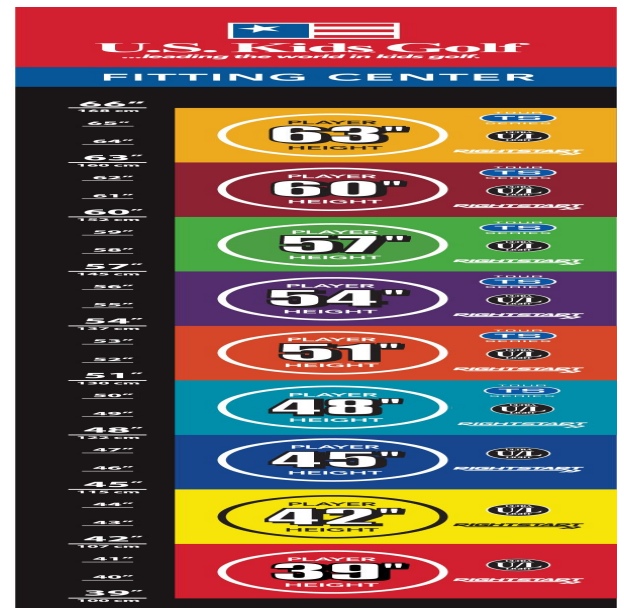

TOURSERIES TS Technische Daten

Tour Series - Schlägerlängen in Inch						
Schläger	51	54	57	60	63	66
Driver	34,00	36,00	38,00	40,00	42,00	44,00
3 Wood	33,00	35,00	37,00	39,00	40,75	42,25
3 Hybrid	32,50	34,00	36,00	38,00	39,50	40,75
4 Hybrid	32,00	33,50	35,25	37,00	38,50	39,75
4 Iron	N/A	N/A	N/A	36,50	38,00	38,75
5 Iron	31,50	33,00	34,50	36,00	37,50	38,25
6 Iron	31,00	32,50	34,00	35,50	37,00	37,75
7 Iron	30,50	32,00	33,50	35,00	36,50	37,25
8 Iron	30,00	31,50	33,00	34,50	36,00	36,75
9 Iron	29,50	31,00	32,50	34,00	35,50	36,25
Pitching Wedge	29,00	30,50	32,00	33,50	35,00	35,75
52° (Gap Wedge)	28,75	30,25	31,75	33,25	34,75	35,50
56° (Sand Wedge)	28,50	30,00	31,50	33,00	34,50	35,25
60° (Loob Wedge)	28,25	29,75	31,25	32,75	34,25	35,00
DD2 Blade Putter	36,00	27,50	29,00	30,50	32,00	33,00
DD2 Mallet Putter	26,00	27,50	29,00	30,50	32,00	33,00

Tour Series - Schlägerkopfvolumen						
Schläger	51	54	57	60	63	66
Driver	420cc	460cc	440cc	460cc	460cc	460cc
3 Wood	350cc	350cc	350cc	350cc	350cc	350cc
3 Hybrid	120cc	120cc	120cc	120cc	120cc	120cc
4 Hybrid	120cc	120cc	120cc	120cc	120cc	120cc

Tour Series - Loos						
Schläger	51	54	57	60	63	66
Driver	26,00	18,00	14,00	10,00	10,00	10,00
3 Wood	20,00	18,00	18,00	17,00	17,00	17,00
3 Hybrid	27,00	22,00	22,00	21,00	21,00	21,00
4 Hybrid	20,00	20,00	20,00	20,00	20,00	20,00
4 Iron	N/A	N/A	N/A	24,00	24,00	24,00
5 Iron	29,00	29,00	29,00	27,00	27,00	27,00
6 Iron	33,00	32,00	32,00	30,00	30,00	30,00
7 Iron	37,00	36,00	36,00	34,00	34,00	34,00
8 Iron	41,00	40,00	40,00	38,00	38,00	38,00
9 Iron	45,00	44,00	44,00	42,00	42,00	42,00
Pitching Wedge	49,00	48,00	48,00	47,00	47,00	47,00
52° (Gap Wedge)	52,00	52,00	52,00	52,00	52,00	52,00
56° (Sand Wedge)	56,00	56,00	56,00	56,00	56,00	56,00
60° (Loob Wedge)	60,00	60,00	60,00	60,00	60,00	60,00
DD2 Blade Putter	3,00	3,00	3,00	3,00	3,00	3,00
DD2 Mallet Putter	3,00	3,00	3,00	3,00	3,00	3,00

Tour Series - Bounce						
Schläger	51	54	57	60	63	66
52° (Gap Wedge)	10,00	10,00	10,00	10,00	10,00	10,00
56° (Sand Wedge)	12,00	12,00	12,00	12,00	12,00	12,00
60° (Loob Wedge)	4,00	4,00	4,00	4,00	4,00	4,00

Tour Series - Liewinkel						
Schläger	51	54	57	60	63	66
Driver	59,00	59,00	59,00	59,00	59,00	59,00
3 Wood	12,00	12,00	12,00	12,00	12,00	12,00
3 Hybrid	18,00	18,00	18,00	18,00	18,00	18,00
4 Hybrid	18,00	18,00	18,00	18,00	18,00	18,00
4 Iron	80,00	80,00	80,00	80,00	80,00	80,00
5 Iron	59,00	59,00	59,00	59,00	59,00	59,00
6 Iron	59,00	59,00	59,00	59,00	59,00	59,00
7 Iron	60,00	60,00	60,00	60,00	60,00	60,00
8 Iron	60,00	60,00	60,00	60,00	60,00	60,00
9 Iron	60,00	60,00	60,00	60,00	60,00	60,00
Pitching Wedge	61,00	61,00	61,00	61,00	61,00	61,00
52° (Gap Wedge)	61,00	61,00	61,00	61,00	61,00	61,00
56° (Sand Wedge)	62,00	62,00	62,00	62,00	62,00	62,00
60° (Loob Wedge)	62,00	62,00	62,00	62,00	62,00	62,00
DD2 Blade Putter	70,00	70,00	70,00	70,00	70,00	70,00
DD2 Mallet Putter	70,00	70,00	70,00	70,00	70,00	70,00