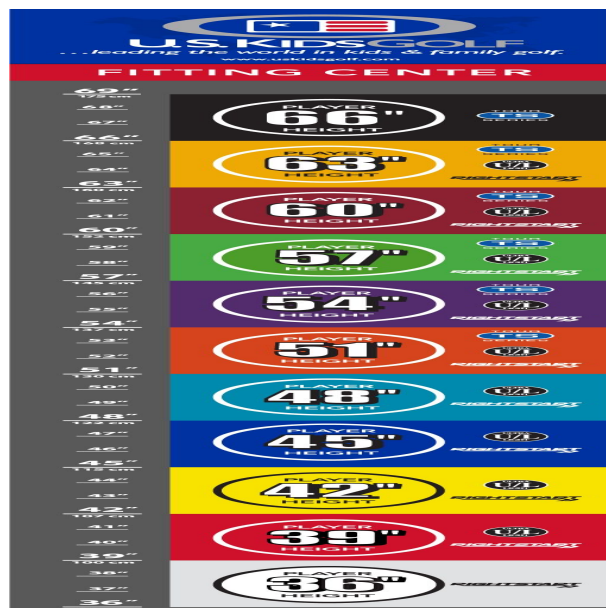

TECHNISCHE DATEN