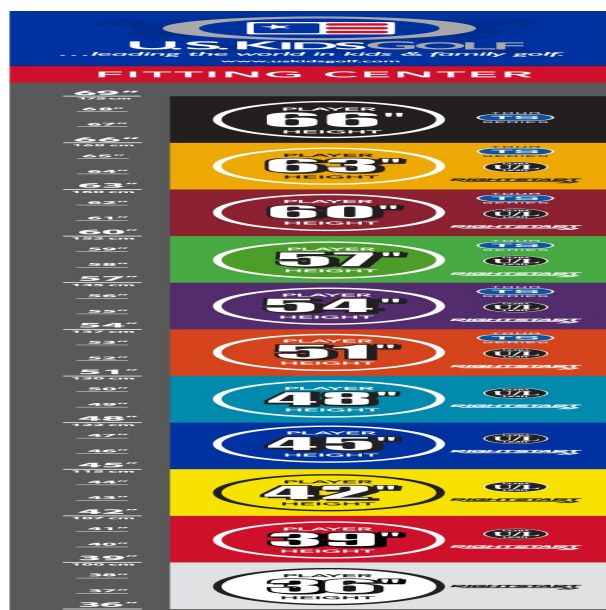

TECHNISCHE DATEN