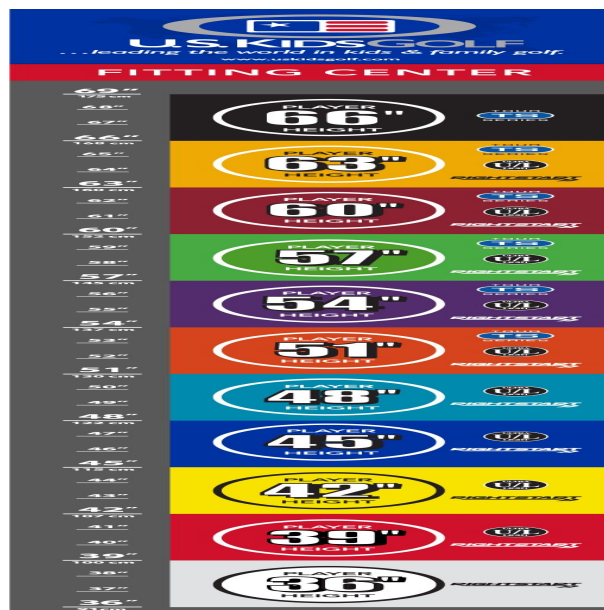

TECHNISCHE DATEN