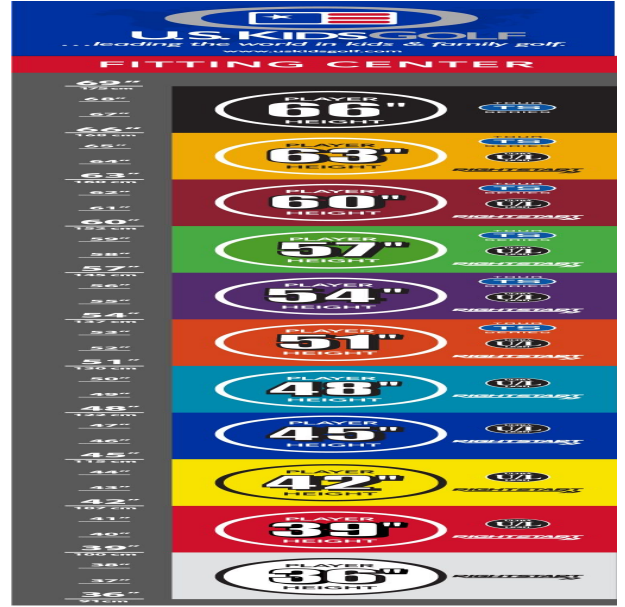

TECHNISCHE DATEN