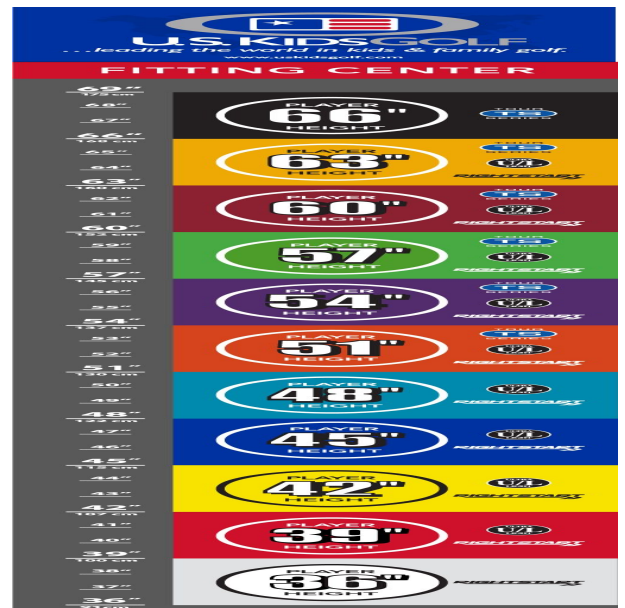

TECHNISCHE DATEN