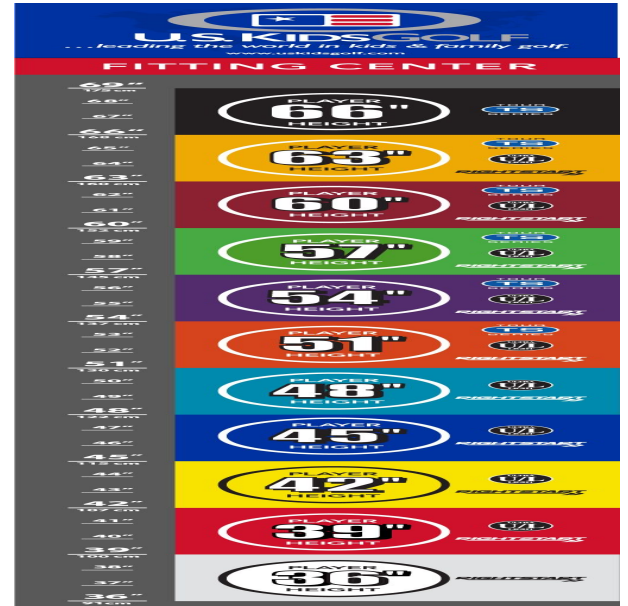

TECHNISCHE DATEN