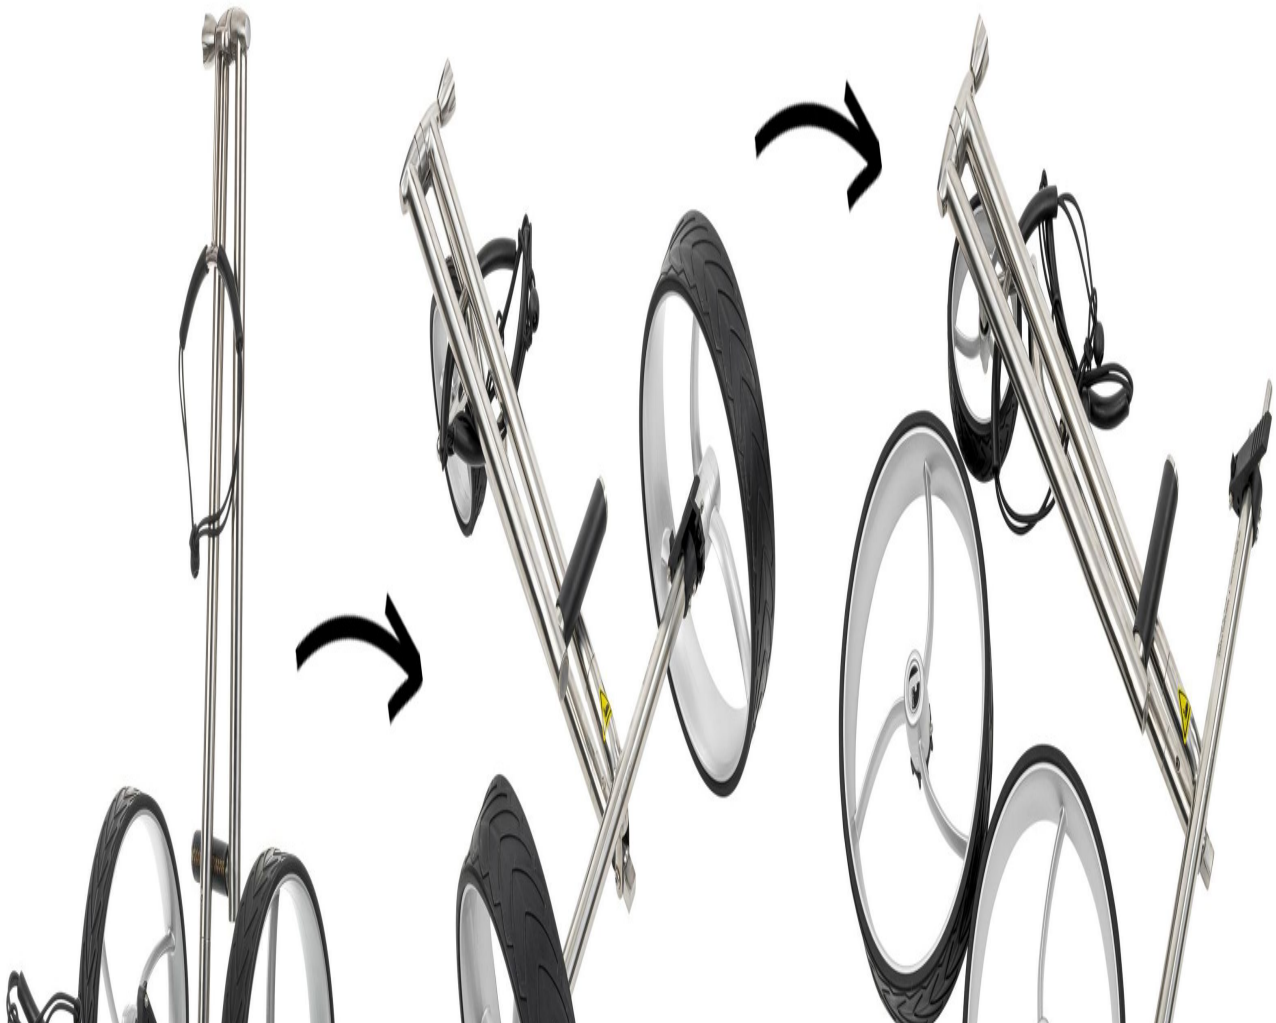

Trolleys

trendGOLF. Cushy S 3-Rad Push Trolley mit gerader Lenkstange, silber (Edelst

Artikel-Nr.: INS-1001-112

Markenname: trendgolf

trendGOLF. Cushy Edelstahl 3-Rad Push Trolley - der fast unverwüstliche Handwagen mit gerader Lenkstange - neuestes Modell

Der Rahmen des Trolleys besteht aus hochwertigem rostfreiem Edelstahl.

Die vormontierte Trittbremse lässt sich mühelos betätigen und lösen und sorgt jederzeit für einen sicheren Stand ihres Trolleys.

Praktische Klappfunktion für schnellen Auf- und Abbau: der trendGOLF. Cushy Push Trolley lässt sich sowohl zusammenklappen als auch sehr leicht in Einzelteile zerlegen - und mit seinem kompakten Packmaß kann er entweder in der mitgelieferten Transporttasche oder auch flach ausgelegt (z.B. bei sehr kleinem Kofferraum)

platzsparend verstaut werden!

Jede Menge Zubehör inklusive! Der Cushy Push Trolley wird mit Schirmhalter und Scorekartenhalter aus Edelstahl sowie einer Transporttasche mit separatem Räderfach geliefert. Er verfügt über eine zuverlässige Feststell-Fußbremse und Räder mit Schnellkupplung.

trendGOLF. Cushy 3-Rad Push Trolley im Detail:

- edler Edelstahl-Rahmen mit polierter silberfarbener Oberfläche
- höhenverstellbarer Griff mit hochwertigem Lederbezug
- Feststell-Fußbremse
- Schnellklappfunktion
- Klicksystem zum einfachen Zerlegen
- Räder mit Schnellkupplung
- kugelgelagerte Achse
- **verschiedene Felgenfarben ohne Aufpreis**