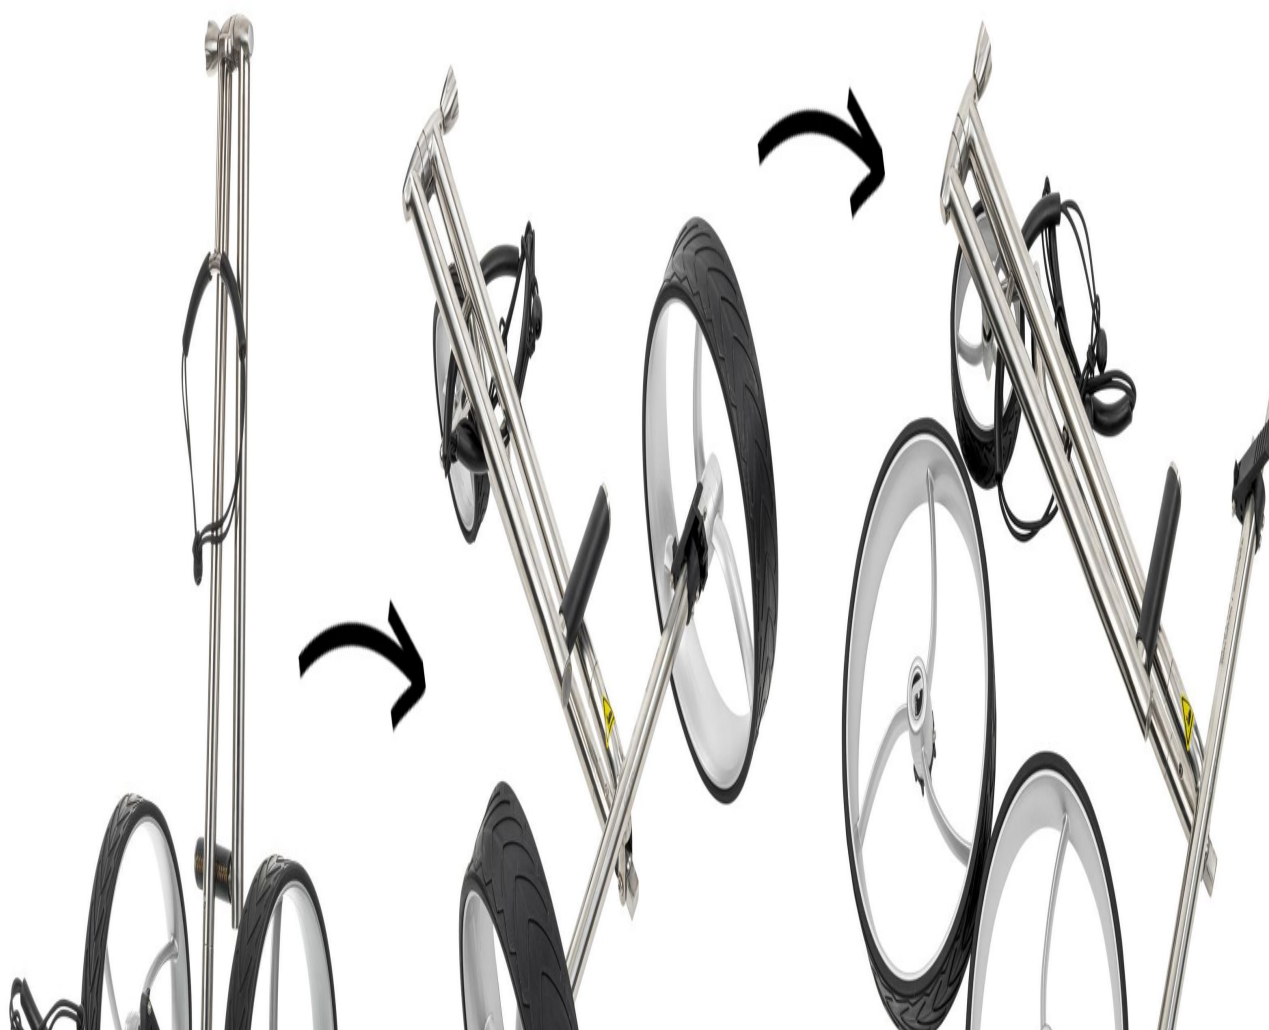

Trolleys

trendGOLF. Cushy S 3-Rad Push Trolley mit gerader Lenkstange, silber (Edelst

Artikel-Nr.: INS-1001-112

Markenname: trendgolf

trendGOLF. Cushy Edelstahl 3-Rad Push Trolley - der fast unverwüstliche Handwagen mit gerader Lenkstange - neuestes Modell

Der Rahmen des Trolleys besteht aus hochwertigem rostfreiem Edelstahl.

Die vormontierte Trittbremse lässt sich mühelos betätigen und lösen und sorgt jederzeit für einen sicheren Stand ihres Trolleys.

Praktische Klappfunktion für schnellen Auf- und Abbau: der trendGOLF. Cushy Push Trolley lässt sich sowohl zusammenklappen als auch sehr leicht in Einzelteile zerlegen - und mit seinem kompakten Packmaß kann er entweder in der mitgelieferten Transporttasche oder auch flach ausgelegt (z.B. bei sehr kleinem Kofferraum)

platzsparend verstaut werden!

Jede Menge Zubehör inklusive! Der Cushy Push Trolley wird mit Schirmhalter und Scorekartenhalter aus Edelstahl sowie einer Transporttasche mit separatem Räderfach geliefert. Er verfügt über eine zuverlässige Feststell-Fußbremse und Räder mit Schnellkupplung.

trendGOLF. Cushy 3-Rad Push Trolley im Detail:

- edler Edelstahl-Rahmen mit polierter silberfarbener Oberfläche
- höhenverstellbarer Griff mit hochwertigem Lederbezug
- Feststell-Fußbremse
- Schnellklappfunktion
- Klicksystem zum einfachen Zerlegen
- Räder mit Schnellkupplung
- kugelgelagerte Achse
- **verschiedene Felgenfarben ohne Aufpreis**