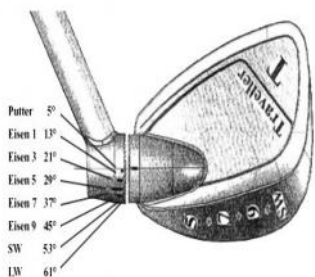

Der T.Traveller vereint acht verschiedene Golfschläger in nur einem einzigen! Beim multifunktionalen 8-in-1 T.Traveller kann der Loft (Neigungswinkel der Schlagfläche) 8-fach verstellbar werden. So können Sie mit nur einem einzigen Golfschläger folgende Eisenschläger spielen: Eisen 1, 3, 5, 7 und 9, Lob Wedge, Sand Wedge und sogar Putter!

Der Graphite Schaft ist erhältlich in Regular Flex oder Light/Ladies Flex. Die Schaftlänge des T.Traveller ist auf ein Eisen 5 ausgelegt. Beim Spielen der mittleren & kurzen Eisen (7, 9, SW & LW) kann bei Bedarf der Schaft einfach etwas tiefer gegriffen werden.

gewünschte Stellung (Markierung) und schraubt mit dem Inbus-Schlüssel im Uhrzeigersinn wieder handfest zu.

- der lange Strich ist das Eisen 7
- die Indexlinien daneben markieren Eisen 3 und Sand Wedge
- zwischen den Indexlinien sind die Eisen 1, 5 und 9 sowie das Lob Wedge
- der Punkt ist der Putter
- Schaftlänge ohne montierten Schlägerkopf ca. 95cm