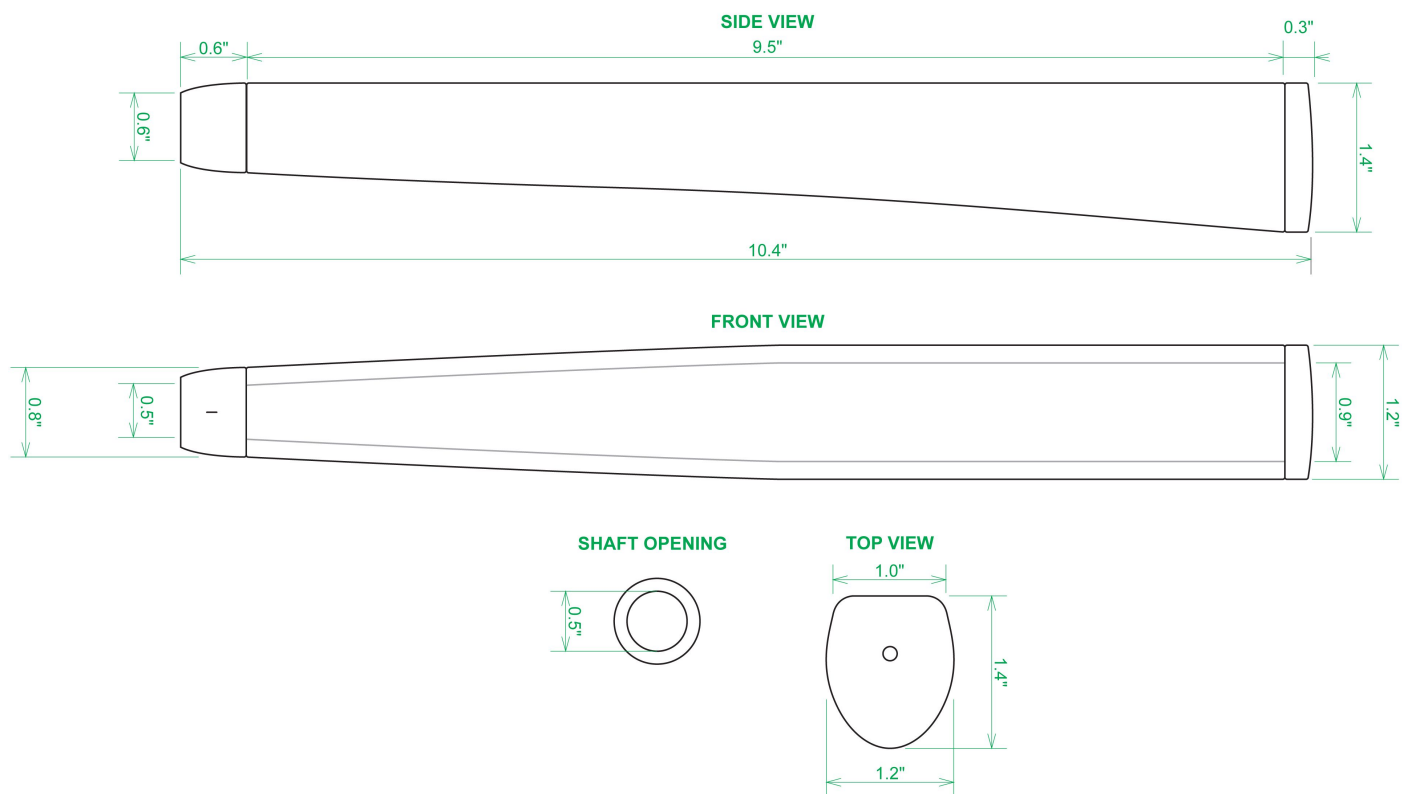

## Sweet Rollz Golf WTF Midsize Putter Griff

Artikel-Nr.: SRG-SZP02M-WTF

Markenname: Sweet Rollz Golf

Die Golf Puttergriffe von Sweet Rollz Putter Griffe bestechen nicht nur durch ihren vielfältigen Designs, sondern auch durch ihr komfortables und griffiges Gefühl. Viele bunte und außergewöhnliche Designs und zwei Griff-Stärken (Skinny/Standard und Midsize) bringen in jedem Fall den „optischen Schwung“ in Ihr Spiel.

Die Griffe bestehen aus einer gewebeverstärkten Polyurethanplatte mit einem tiefgezogenen inneren Strukturrahmen aus Gummi. Auf den Gummirahmen wird eine Klebeschicht aufgetragen, danach wird der Griff von Hand über

dem Gummirahmen vernäht. Der fertig genähte Griff aus synthetischem Urethan verfügt über ein flaches, geprägtes Wabenmuster, dass das Gefühl des Putts nahtlos in Ihre Handflächen überträgt - für das ultimative Feedback beim Putten.

Technische Daten Sweet Rollz Golf Midsize Puttergriff:

[>>> zum Produkt >>>](#)