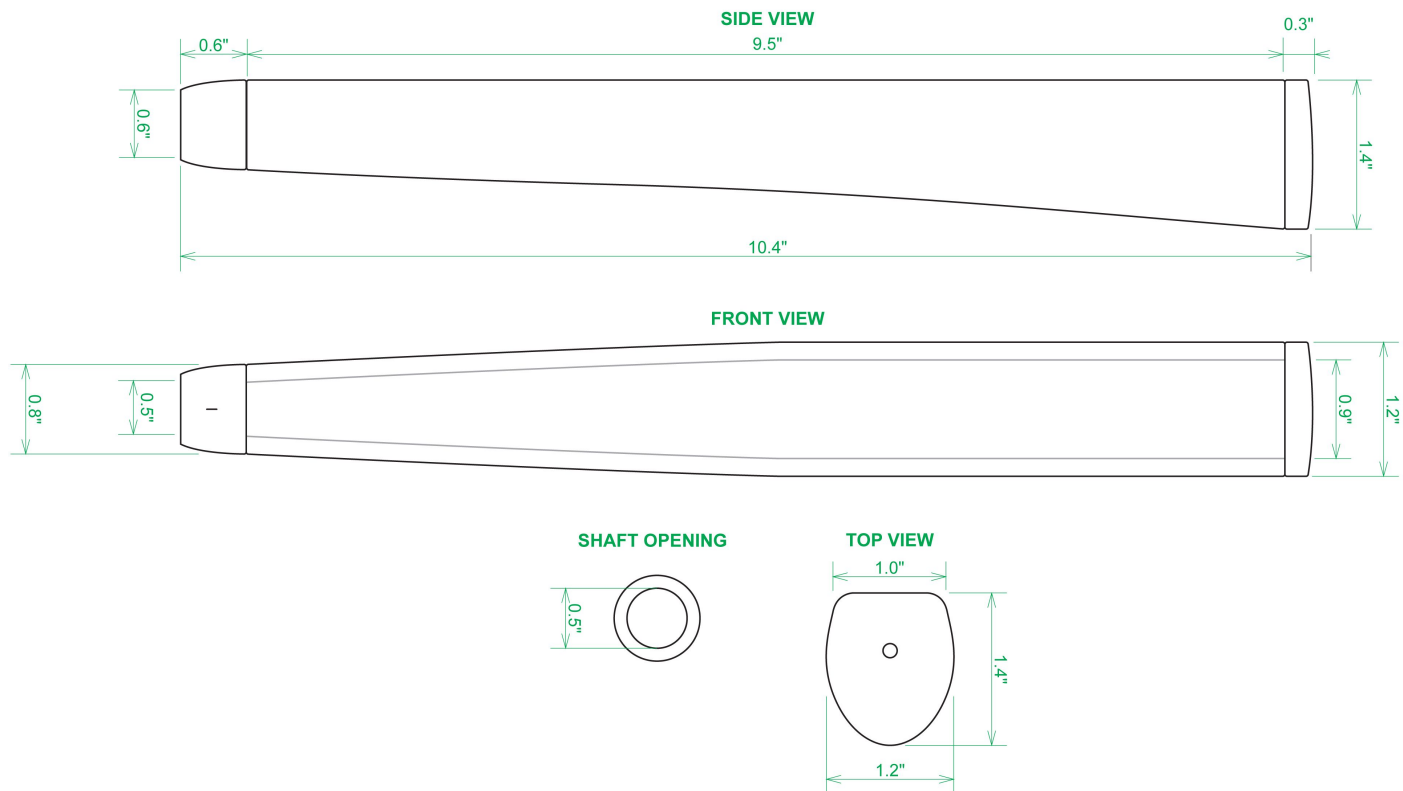

Puttergriffe

Sweet Rollz Golf WTF Midsize Putter Griff

Artikel-Nr.: SRG-SZP02M-WTF

Markenname: Sweet Rollz Golf

Die Golf Puttergriffe von Sweet Rollz Putter Griffe bestehen nicht nur durch ihren vielfältigen Designs, sondern auch durch ihr komfortables und griffiges Gefühl. Viele bunte und außergewöhnliche Designs und zwei Griff-Stärken (Skinny/Standard und Midsize) bringen in jedem Fall den „optischen Schwung“ in Ihr Spiel.

Die Griffe bestehen aus einer gewebeverstärkten Polyurethanplatte mit einem tiefgezogenen inneren Strukturrahmen aus Gummi. Auf den Gummirahmen wird eine Klebeschicht aufgetragen, danach wird der Griff von Hand über

dem Gummirahmen vernäht. Der fertig genähte Griff aus synthetischem Urethan verfügt über ein flaches, geprägtes Wabenmuster, dass das Gefühl des Putts nahtlos in Ihre Handflächen überträgt - für das ultimative Feedback beim Putten.

Technische Daten Sweet Rollz Golf Midsize Puttergriff:

[>>> zum Produkt >>>](#)