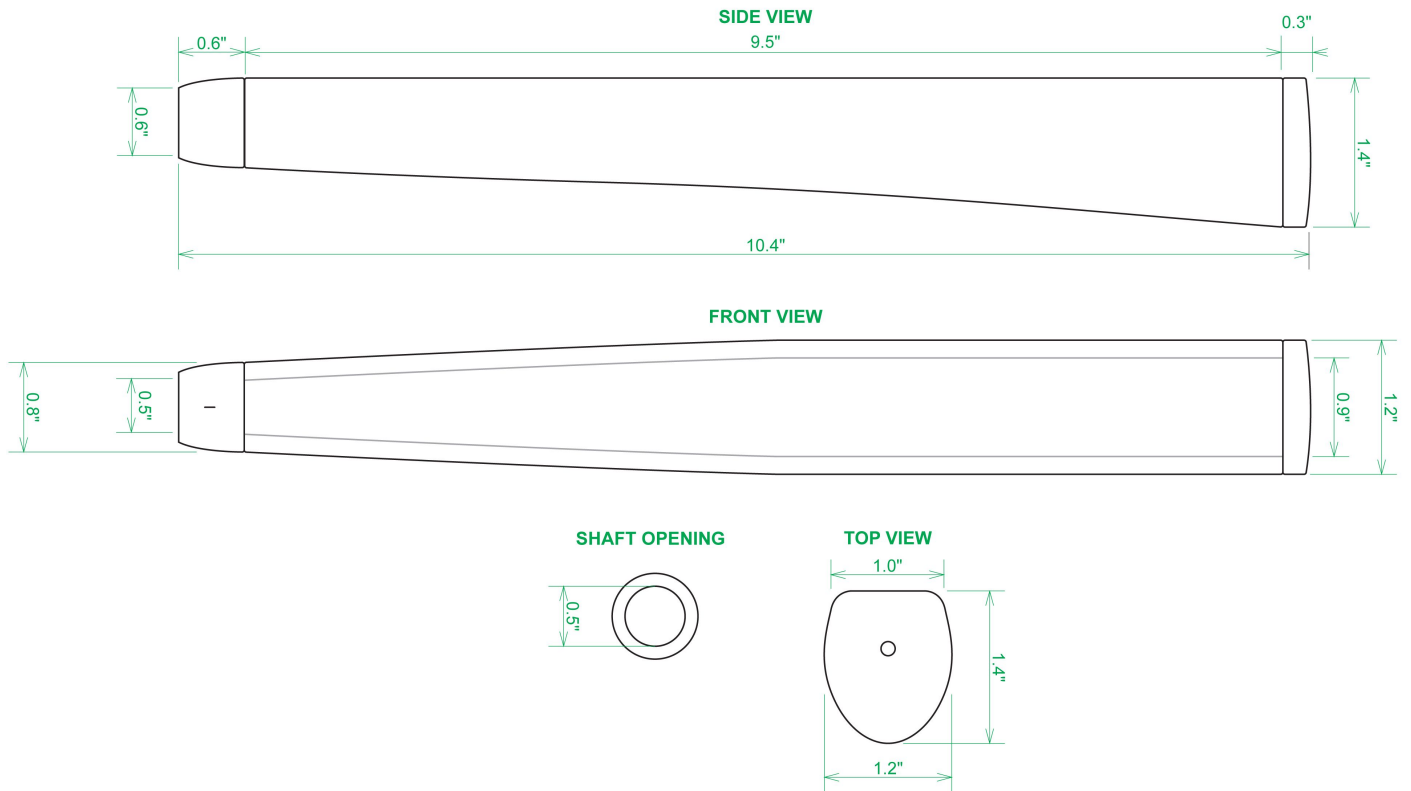

Puttergriffe

Sweet Rollz Golf WTF Midsize Putter Griff

Artikel-Nr.: SRG-SZP02M-WTF

Markenname: Sweet Rollz Golf

Die Golf Puttergriffe von Sweet Rollz Putter Griffe bestechen nicht nur durch ihren vielfältigen Designs, sondern auch durch ihr komfortables und griffiges Gefühl. Viele bunte und außergewöhnliche Designs und zwei Griff-Stärken (Skinny/Standard und Midsize) bringen in jedem Fall den „optischen Schwung“ in Ihr Spiel.

Die Griffe bestehen aus einer gewebeverstärkten Polyurethanplatte mit einem tiefgezogenen inneren Strukturrahmen aus Gummi. Auf den Gummirahmen wird eine Klebeschicht aufgetragen, danach wird der Griff von Hand über

dem Gummirahmen vernäht. Der fertig genähte Griff aus synthetischem Urethan verfügt über ein flaches, geprägtes Wabenmuster, dass das Gefühl des Putts nahtlos in Ihre Handflächen überträgt - für das ultimative Feedback beim Putten.

Technische Daten Sweet Rollz Golf Midsize Puttergriff:

[>>> zum Produkt >>>](#)