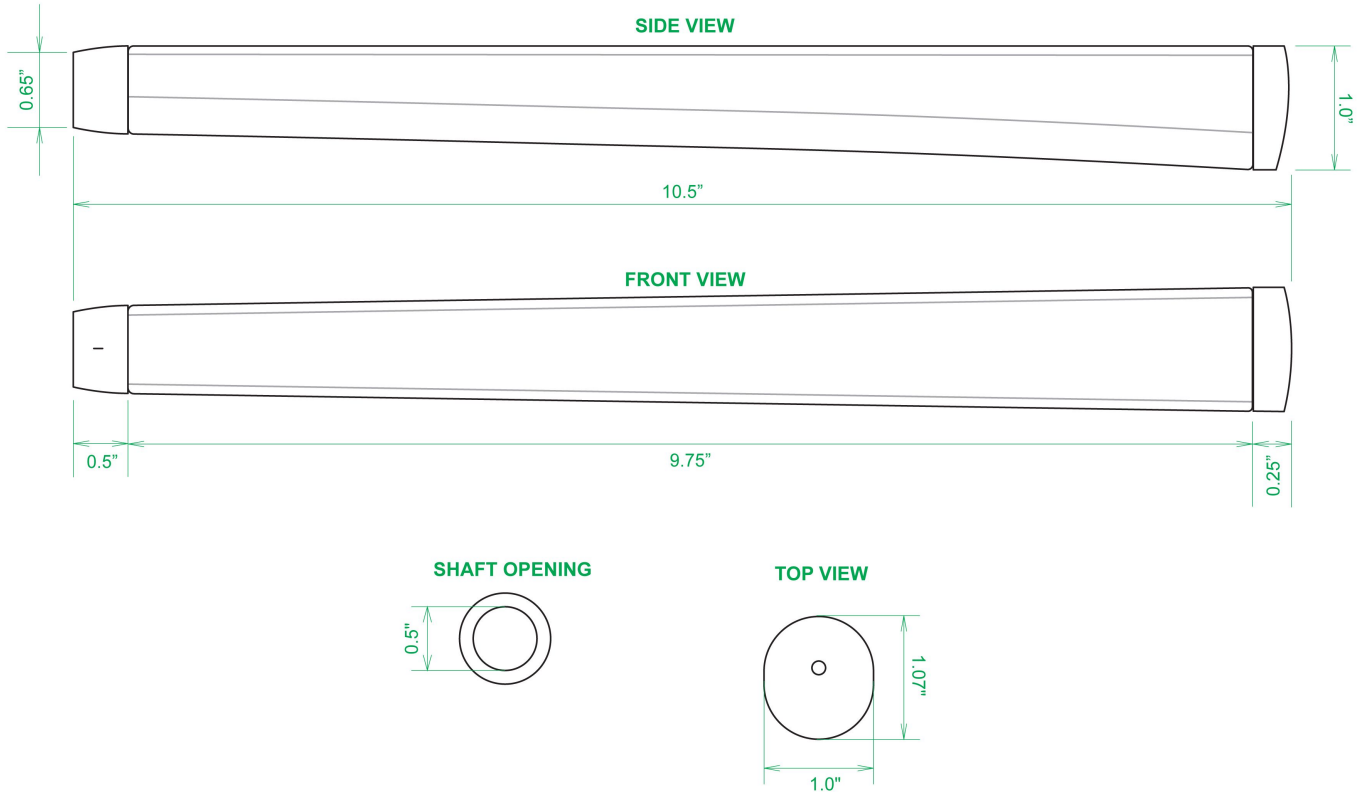

Puttergriffe

Sweet Rollz Golf Thunderstruck Skinny Standard Putter Griff

Artikel-Nr.: SRG-SZP01-THS

Markenname: Sweet Rollz Golf

Die Golf Puttergriffe von Sweet Rollz Putter Griffe bestehen nicht nur durch ihren vielfältigen Designs, sondern auch durch ihr komfortables und griffiges Gefühl. Viele bunte und außergewöhnliche Designs und zwei Griff-Stärken (Skinny/Standard und Midsize) bringen in jedem Fall den „optischen Schwung“ in Ihr Spiel.

Die Griffe bestehen aus einer gewebeverstärkten Polyurethanplatte mit einem tiefgezogenen inneren Strukturrahmen aus Gummi. Auf den Gummirahmen wird eine Klebeschicht aufgetragen, danach wird der Griff von Hand über

dem Gummirahmen vernäht. Der fertig genähte Griff aus synthetischem Urethan verfügt über ein flaches, geprägtes Wabenmuster, dass das Gefühl des Putts nahtlos in Ihre Handflächen überträgt - für das ultimative Feedback beim Putten.

Technische Daten Sweet Rollz Golf Skinny Puttergriff:

[>>> zum Produkt >>>](#)