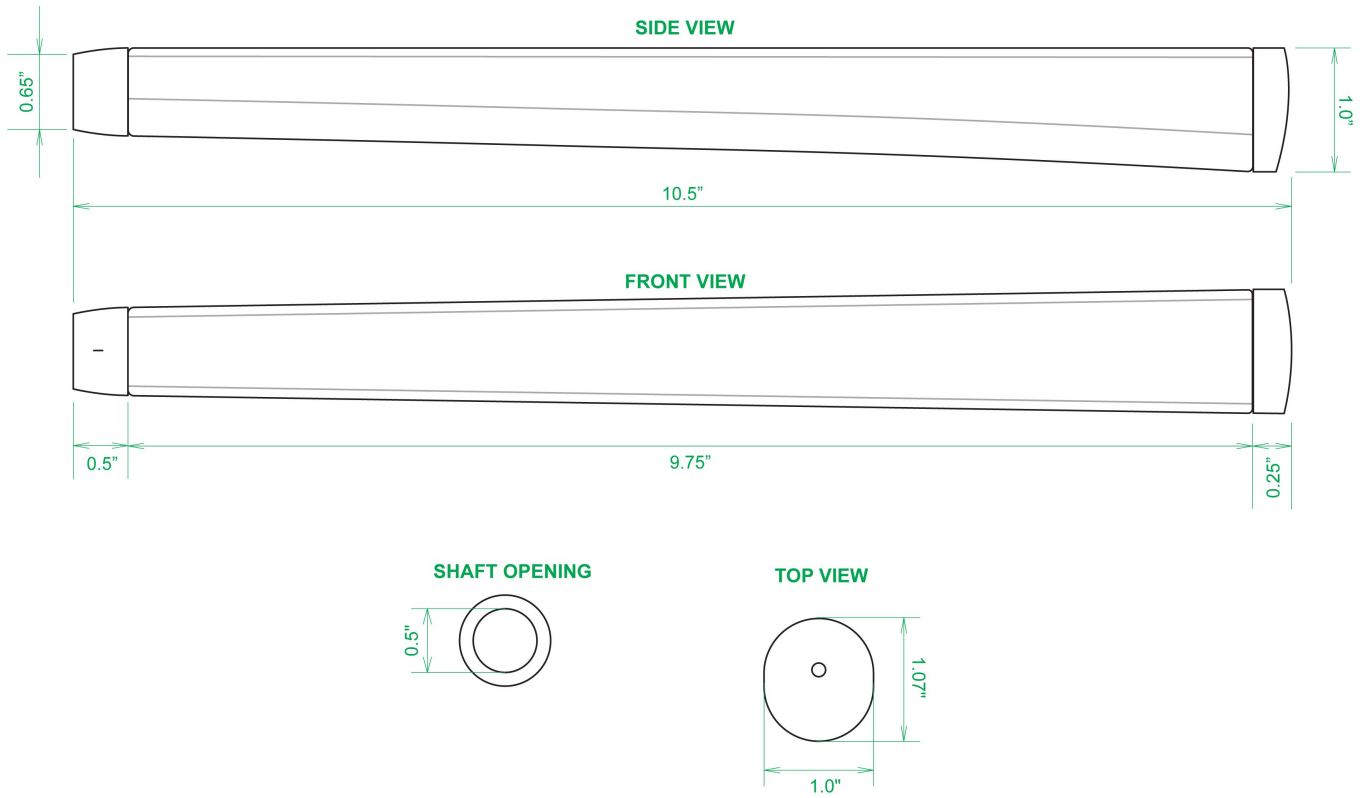

Puttergriffe

Sweet Rollz Golf Thunderstruck Skinny Standard Putter Griff

Artikel-Nr.: SRG-SZP01-THS

Markenname: Sweet Rollz Golf

Die Golf Puttergriffe von Sweet Rollz Putter Griffe bestehen nicht nur durch ihren vielfältigen Designs, sondern auch durch ihr komfortables und griffiges Gefühl. Viele bunte und außergewöhnliche Designs und zwei Griff-Stärken (Skinny/Standard und Midsize) bringen in jedem Fall den „optischen Schwung“ in Ihr Spiel.

Die Griffe bestehen aus einer gewebeverstärkten Polyurethanplatte mit einem tiefgezogenen inneren Strukturrahmen aus Gummi. Auf den Gummirahmen wird eine Klebeschicht aufgetragen, danach wird der Griff von Hand über

dem Gummirahmen vernäht. Der fertig genähte Griff aus synthetischem Urethan verfügt über ein flaches, geprägtes Wabenmuster, dass das Gefühl des Putts nahtlos in Ihre Handflächen überträgt - für das ultimative Feedback beim Putten.

Technische Daten Sweet Rollz Golf Skinny Puttergriff:

[>>> zum Produkt >>>](#)