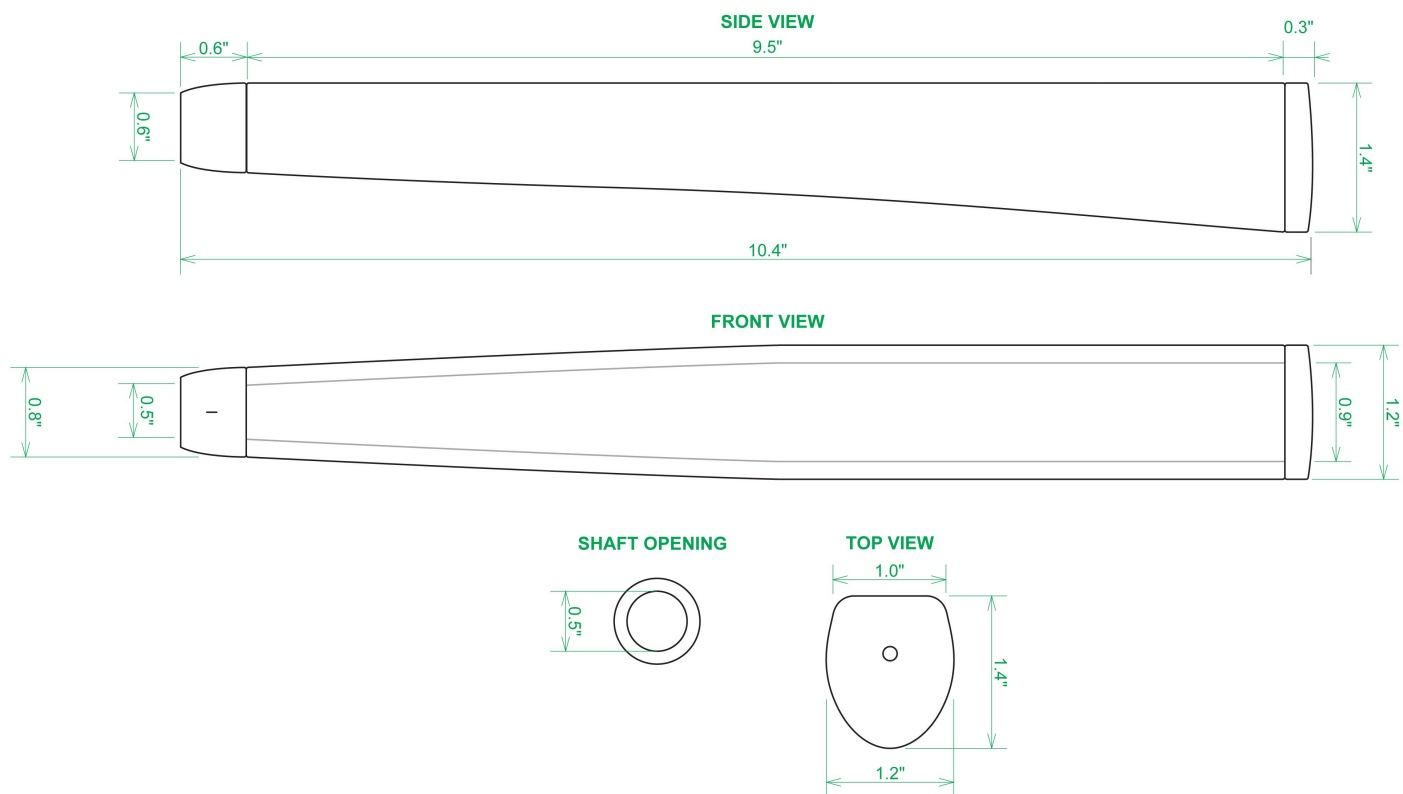

Puttergriffe

Sweet Rollz Golf Thunderstruck Midsize Putter Griff

Artikel-Nr.: SRG-SZP02M-THS

Markenname: Sweet Rollz Golf

Die Golf Puttergriffe von Sweet Rollz Putter Griffe bestechen nicht nur durch ihren vielfältigen Designs, sondern auch durch ihr komfortables und griffiges Gefühl. Viele bunte und außergewöhnliche Designs und zwei Griff-Stärken (Skinny/Standard und Midsize) bringen in jedem Fall den „optischen Schwung“ in Ihr Spiel.

Die Griffe bestehen aus einer gewebeverstärkten Polyurethanplatte mit einem tiefgezogenen inneren Strukturrahmen aus Gummi. Auf den Gummirahmen wird eine Klebeschicht aufgetragen, danach wird der Griff von Hand über

dem Gummirahmen vernäht. Der fertig genähte Griff aus synthetischem Urethan verfügt über ein flaches, geprägtes Wabenmuster, dass das Gefühl des Putts nahtlos in Ihre Handflächen überträgt - für das ultimative Feedback beim Putten.

Technische Daten Sweet Rollz Golf Midsize Puttergriff:

[>>> zum Produkt >>>](#)