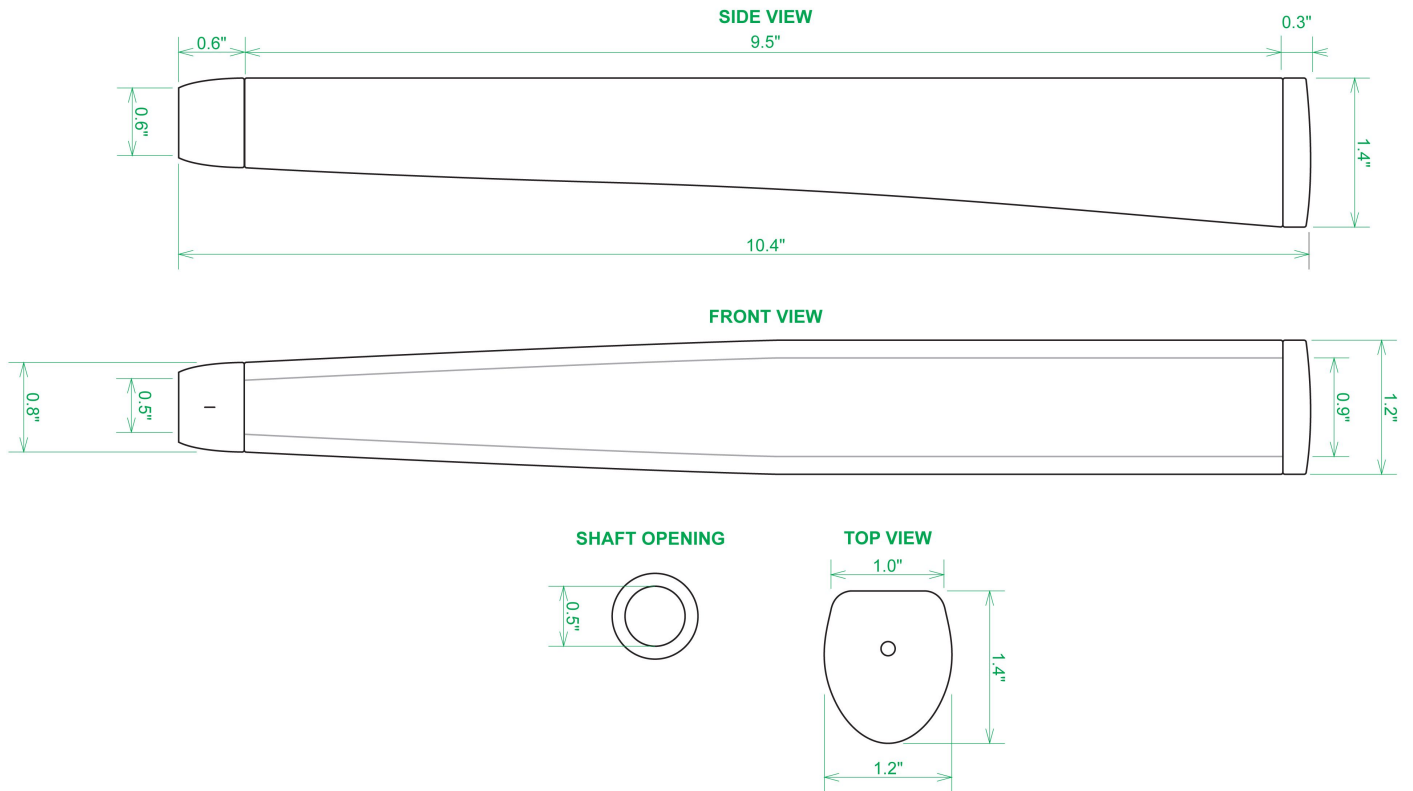

Puttergriffe

Sweet Rollz Golf Thunderstruck Midsize Putter Griff

Artikel-Nr.: SRG-SZP02M-THS

Markenname: Sweet Rollz Golf

Die Golf Puttergriffe von Sweet Rollz Putter Griffe bestehen nicht nur durch ihren vielfältigen Designs, sondern auch durch ihr komfortables und griffiges Gefühl. Viele bunte und außergewöhnliche Designs und zwei Griff-Stärken (Skinny/Standard und Midsize) bringen in jedem Fall den „optischen Schwung“ in Ihr Spiel.

Die Griffe bestehen aus einer gewebeverstärkten Polyurethanplatte mit einem tiefgezogenen inneren Strukturrahmen aus Gummi. Auf den Gummirahmen wird eine Klebeschicht aufgetragen, danach wird der Griff von Hand über

dem Gummirahmen vernäht. Der fertig genähte Griff aus synthetischem Urethan verfügt über ein flaches, geprägtes Wabenmuster, dass das Gefühl des Putts nahtlos in Ihre Handflächen überträgt - für das ultimative Feedback beim Putten.

Technische Daten Sweet Rollz Golf Midsize Puttergriff:

[>>> zum Produkt >>>](#)