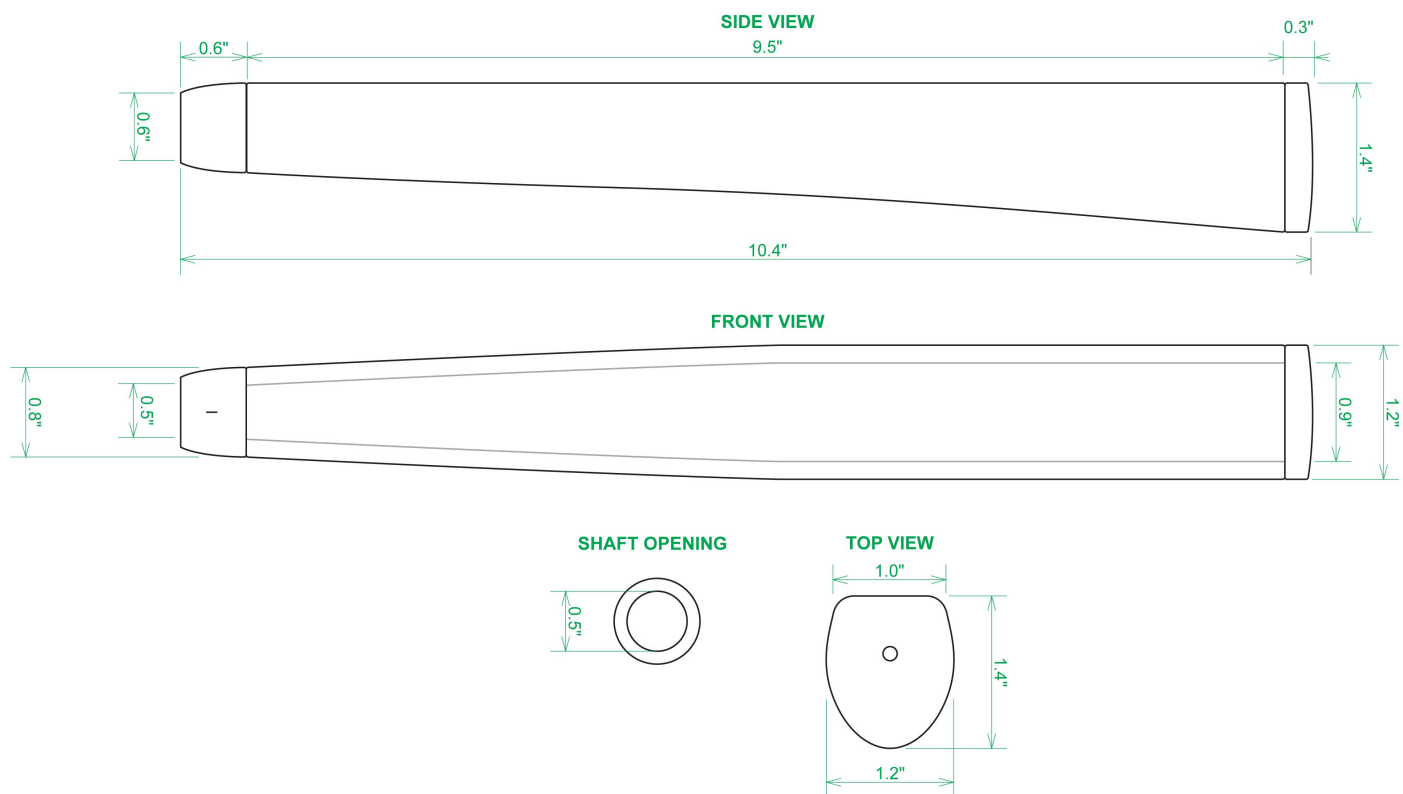

Puttergriffe

Sweet Rollz Golf The G.O.A.T. (Greatest of All Times) Midsize Putter Griff

Artikel-Nr.: SRG-SZP02M-GOA

Markenname: Sweet Rollz Golf

Die Golf Puttergriffe von Sweet Rollz Putter Griffe bestechen nicht nur durch ihren vielfältigen Designs, sondern auch durch ihr komfortables und griffiges Gefühl. Viele bunte und außergewöhnliche Designs und zwei Griff-Stärken (Skinny/Standard und Midsize) bringen in jedem Fall den „optischen Schwung“ in Ihr Spiel.

Die Griffe bestehen aus einer gewebeverstärkten Polyurethanplatte mit einem tiefgezogenen inneren Strukturrahmen aus Gummi. Auf den Gummirahmen wird eine Klebeschicht aufgetragen, danach wird der Griff von Hand über

dem Gummirahmen vernäht. Der fertig genähte Griff aus synthetischem Urethan verfügt über ein flaches, geprägtes Wabenmuster, dass das Gefühl des Putts nahtlos in Ihre Handflächen überträgt - für das ultimative Feedback beim Putten.

Technische Daten Sweet Rollz Golf Midsize Puttergriff:

[>>> zum Produkt >>>](#)