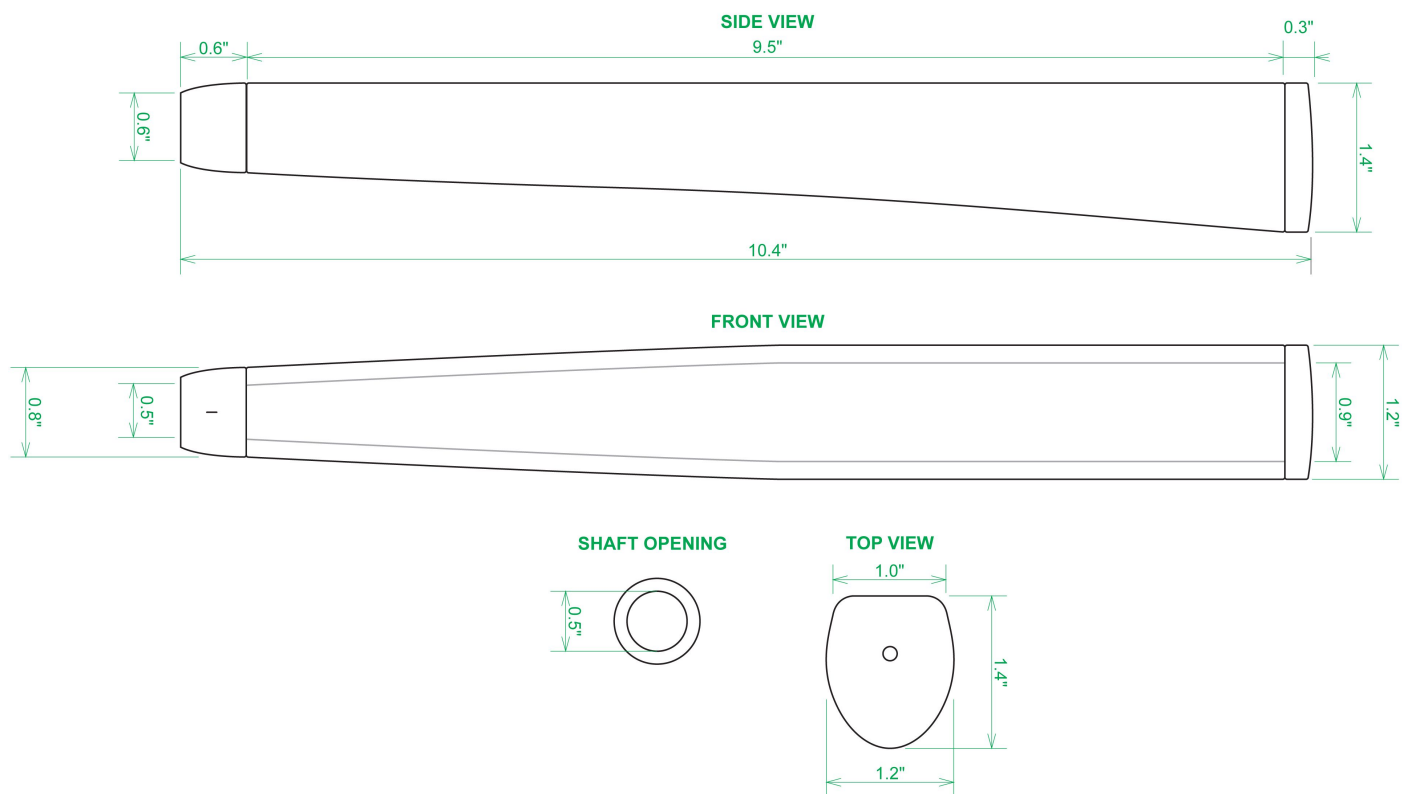

Puttergriffe

Sweet Rollz Golf The G.O.A.T. (Greatest of All Times) Midsize Putter Griff

Artikel-Nr.: SRG-SZP02M-GOA

Markenname: Sweet Rollz Golf

Die Golf Puttergriffe von Sweet Rollz Putter Griffe bestechen nicht nur durch ihren vielfältigen Designs, sondern auch durch ihr komfortables und griffiges Gefühl. Viele bunte und außergewöhnliche Designs und zwei Griff-Stärken (Skinny/Standard und Midsize) bringen in jedem Fall den „optischen Schwung“ in Ihr Spiel.

Die Griffe bestehen aus einer gewebeverstärkten Polyurethanplatte mit einem tiefgezogenen inneren Strukturrahmen aus Gummi. Auf den Gummirahmen wird eine Klebeschicht aufgetragen, danach wird der Griff von Hand über

dem Gummirahmen vernäht. Der fertig genähte Griff aus synthetischem Urethan verfügt über ein flaches, geprägtes Wabenmuster, dass das Gefühl des Putts nahtlos in Ihre Handflächen überträgt - für das ultimative Feedback beim Putten.

Technische Daten Sweet Rollz Golf Midsize Puttergriff:

[>>> zum Produkt >>>](#)