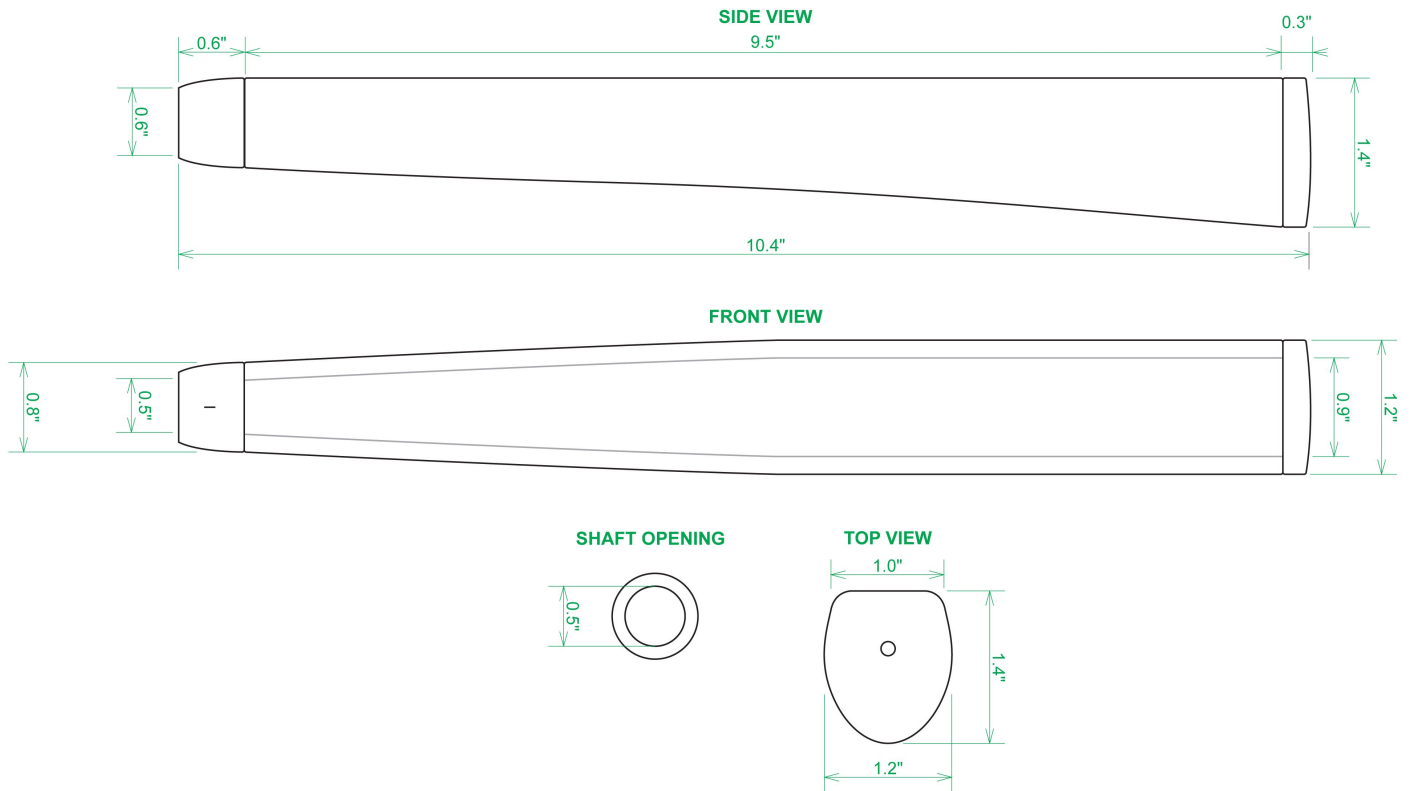

Puttergriffe

Sweet Rollz Golf The G.O.A.T. (Greatest of All Times) Midsize Putter Griff

Artikel-Nr.: SRG-SZP02M-GOA

Markenname: Sweet Rollz Golf

Die Golf Puttergriffe von Sweet Rollz Putter Griffe bestechen nicht nur durch ihren vielfältigen Designs, sondern auch durch ihr komfortables und griffiges Gefühl. Viele bunte und außergewöhnliche Designs und zwei Griff-Stärken (Skinny/Standard und Midsize) bringen in jedem Fall den „optischen Schwung“ in Ihr Spiel.

Die Griffe bestehen aus einer gewebeverstärkten Polyurethanplatte mit einem tiefgezogenen inneren Strukturrahmen aus Gummi. Auf den Gummirahmen wird eine Klebeschicht aufgetragen, danach wird der Griff von Hand über

dem Gummirahmen vernäht. Der fertig genähte Griff aus synthetischem Urethan verfügt über ein flaches, geprägtes Wabenmuster, dass das Gefühl des Putts nahtlos in Ihre Handflächen überträgt - für das ultimative Feedback beim Putten.

Technische Daten Sweet Rollz Golf Midsize Puttergriff:

[>>> zum Produkt >>>](#)