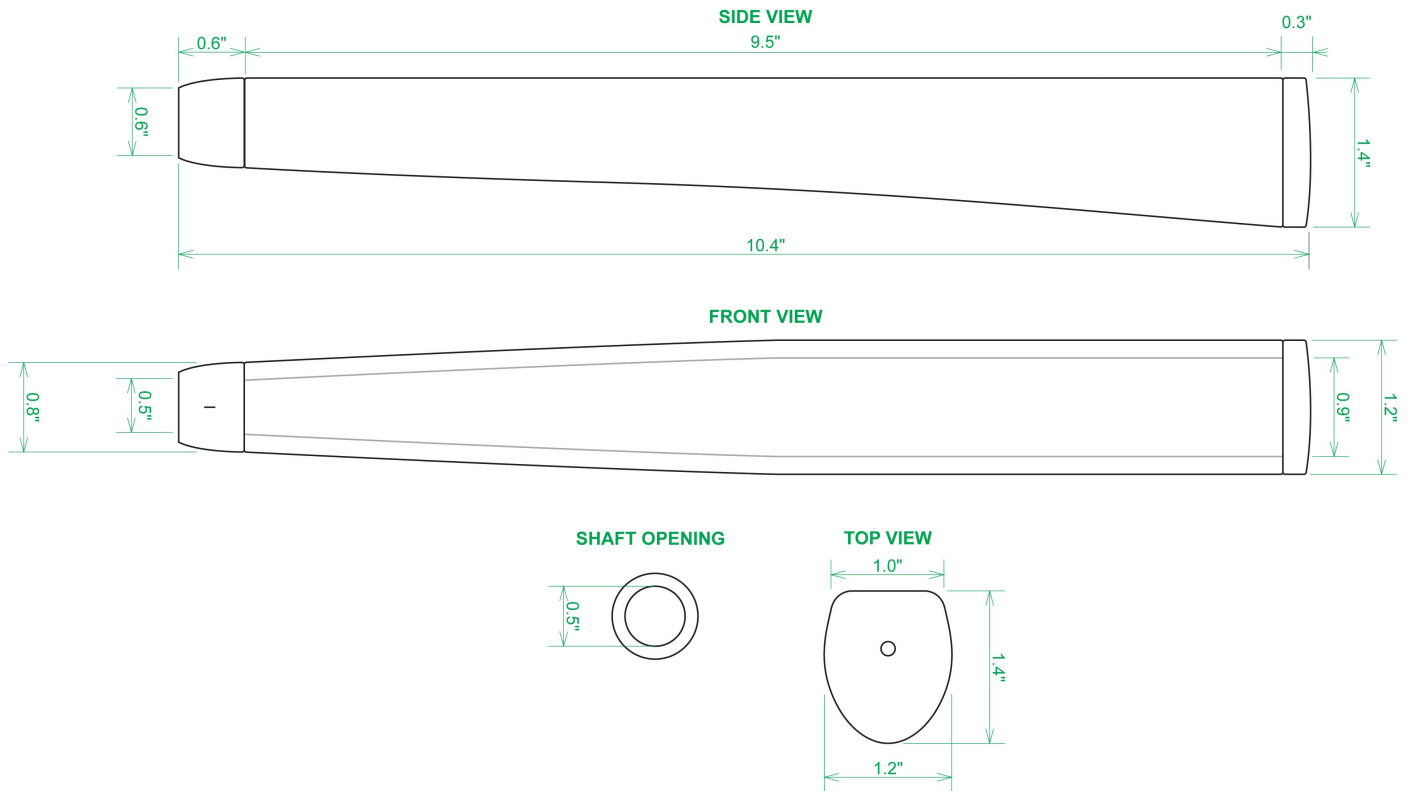

Technische Daten Sweet Rollz Golf Midsize Puttergriff:

[>>> zum Produkt >>>](#)