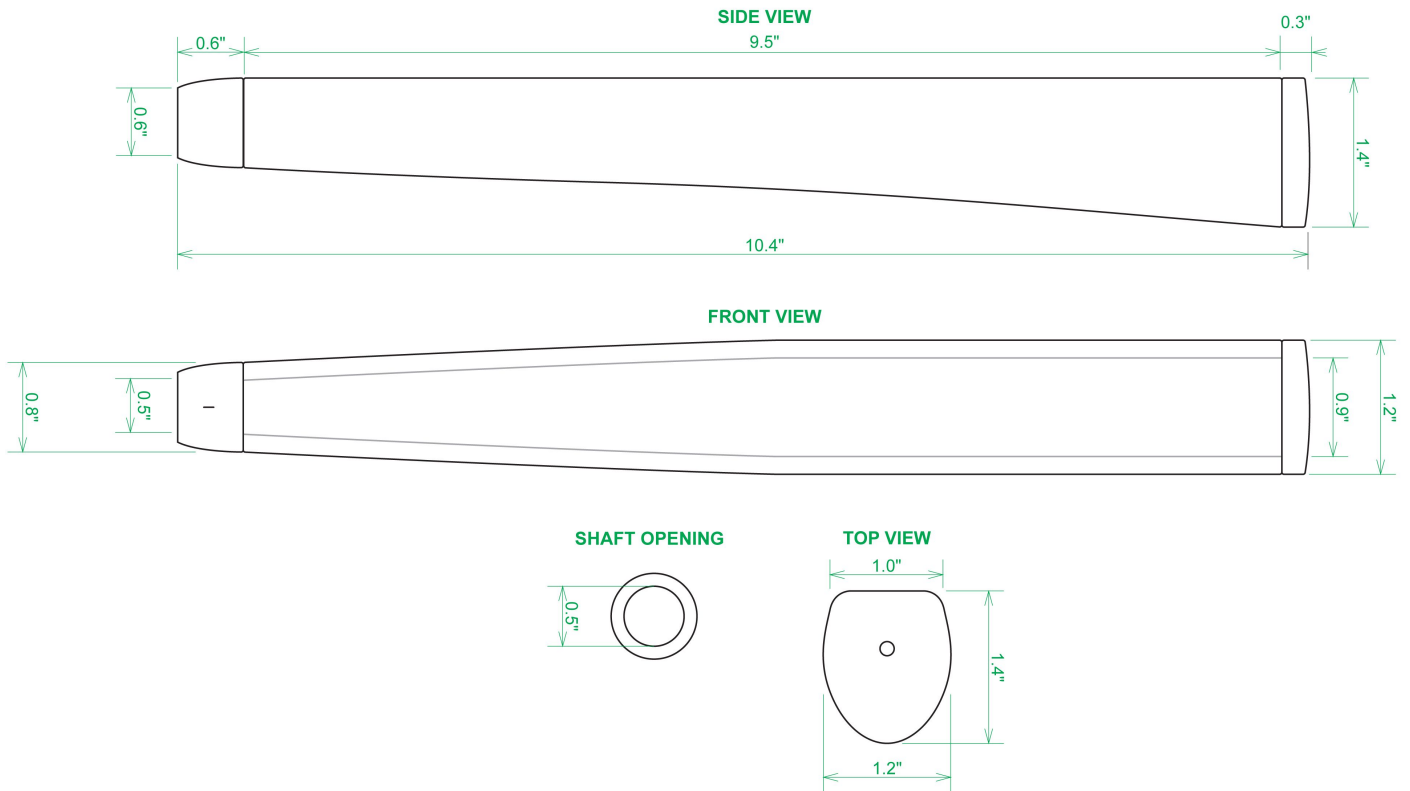

Technische Daten Sweet Rollz Golf Midsize Puttergriff:

[>>> zum Produkt >>>](#)