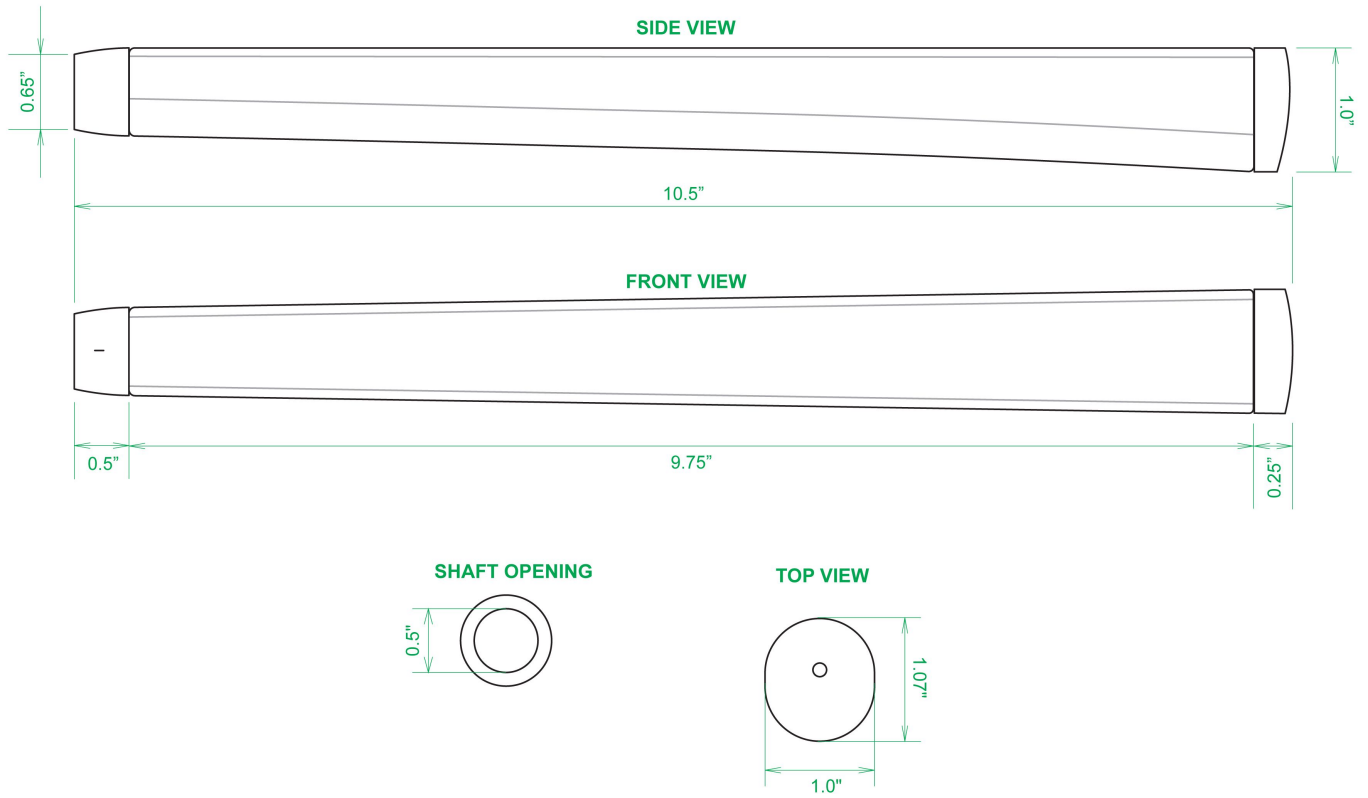

Puttergriffe

Sweet Rollz Golf South Beach Flamingo Skinny Standard Putter Griff

Artikel-Nr.: SRG-SZP01-SBE

Markenname: Sweet Rollz Golf

Die Golf Puttergriffe von Sweet Rollz Putter Griffe bestehen nicht nur durch ihren vielfältigen Designs, sondern auch durch ihr komfortables und griffiges Gefühl. Viele bunte und außergewöhnliche Designs und zwei Griff-Stärken (Skinny/Standard und Midsize) bringen in jedem Fall den „optischen Schwung“ in Ihr Spiel.

Die Griffe bestehen aus einer gewebeverstärkten Polyurethanplatte mit einem tiefgezogenen inneren Strukturrahmen aus Gummi. Auf den Gummirahmen wird eine Klebeschicht aufgetragen, danach wird der Griff von Hand über

dem Gummirahmen vernäht. Der fertig genähte Griff aus synthetischem Urethan verfügt über ein flaches, geprägtes Wabenmuster, dass das Gefühl des Putts nahtlos in Ihre Handflächen überträgt - für das ultimative Feedback beim Putten.

Technische Daten Sweet Rollz Golf Skinny Puttergriff:

[>>> zum Produkt >>>](#)