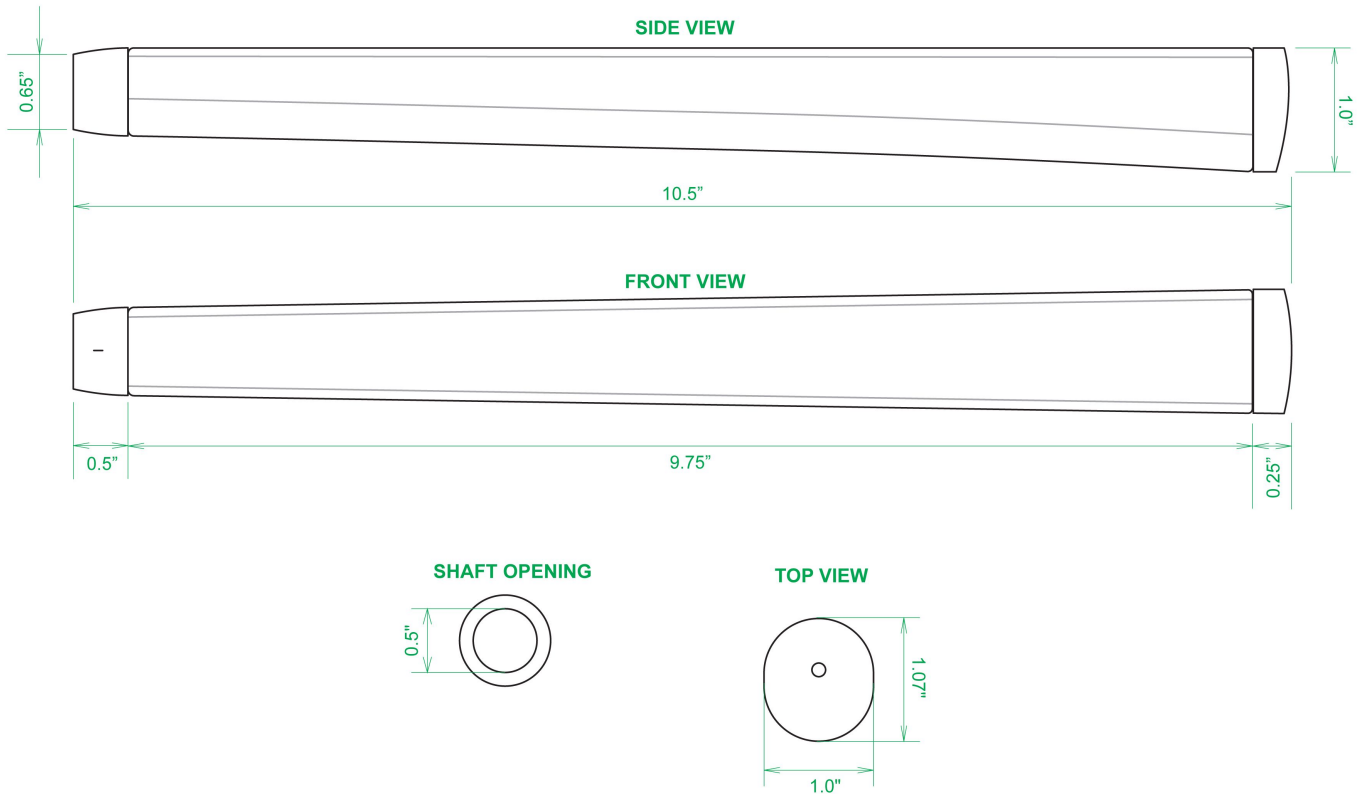

Puttergriffe

Sweet Rollz Golf South Beach Flamingo Skinny Standard Putter Griff

Artikel-Nr.: SRG-SZP01-SBE

Markenname: Sweet Rollz Golf

Die Golf Puttergriffe von Sweet Rollz Putter Griffe bestechen nicht nur durch ihren vielfältigen Designs, sondern auch durch ihr komfortables und griffiges Gefühl. Viele bunte und außergewöhnliche Designs und zwei Griff-Stärken (Skinny/Standard und Midsize) bringen in jedem Fall den „optischen Schwung“ in Ihr Spiel.

Die Griffe bestehen aus einer gewebeverstärkten Polyurethanplatte mit einem tiefgezogenen inneren Strukturrahmen aus Gummi. Auf den Gummirahmen wird eine Klebeschicht aufgetragen, danach wird der Griff von Hand über

dem Gummirahmen vernäht. Der fertig genähte Griff aus synthetischem Urethan verfügt über ein flaches, geprägtes Wabenmuster, dass das Gefühl des Putts nahtlos in Ihre Handflächen überträgt - für das ultimative Feedback beim Putten.

Technische Daten Sweet Rollz Golf Skinny Puttergriff:

[>>> zum Produkt >>>](#)