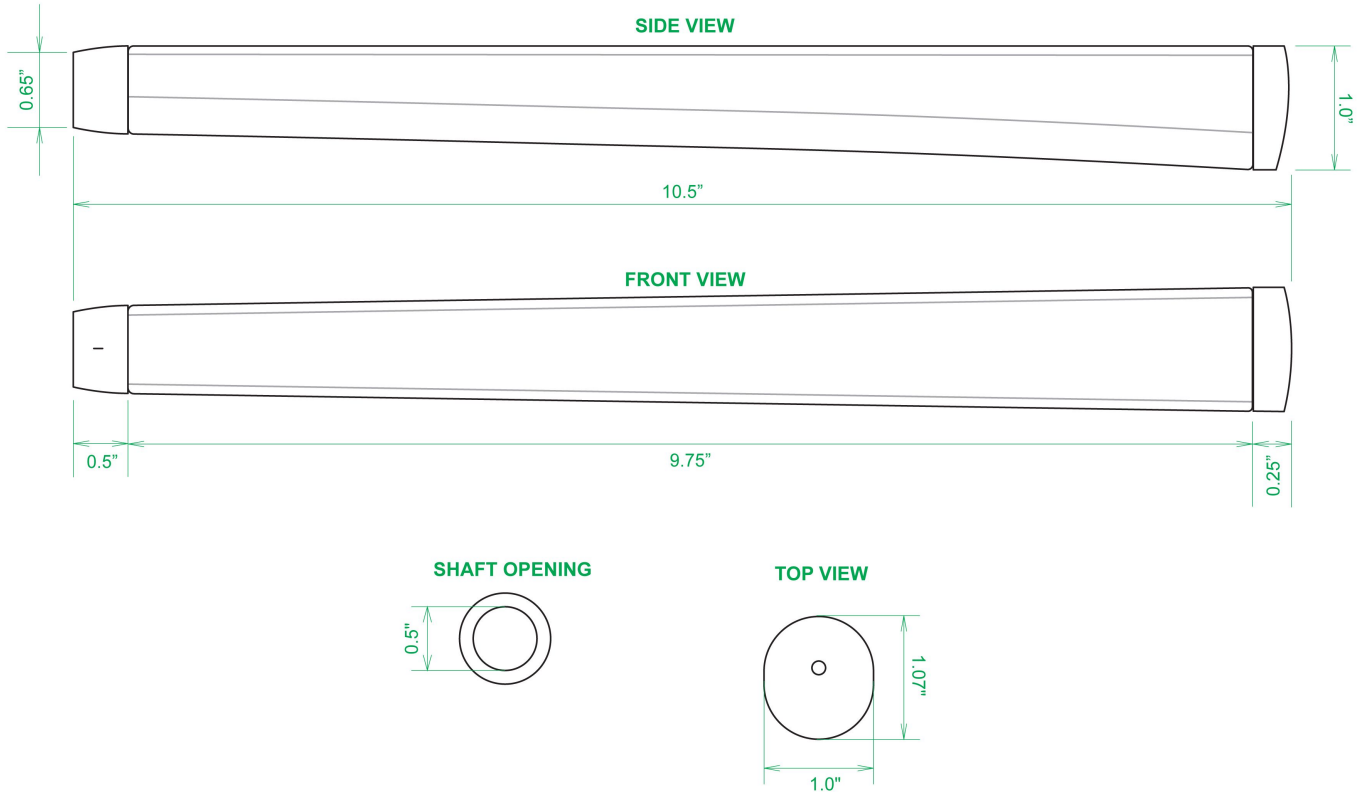

Puttergriffe

Sweet Rollz Golf O'Malley Skinny Standard Putter Griff

Artikel-Nr.: SRG-SZP01-OMY

Markenname: Sweet Rollz Golf

Die Golf Puttergriffe von Sweet Rollz Putter Griffe bestehen nicht nur durch ihren vielfältigen Designs, sondern auch durch ihr komfortables und griffiges Gefühl. Viele bunte und außergewöhnliche Designs und zwei Griff-Stärken (Skinny/Standard und Midsize) bringen in jedem Fall den „optischen Schwung“ in Ihr Spiel.

Die Griffe bestehen aus einer gewebeverstärkten Polyurethanplatte mit einem tiefgezogenen inneren Strukturrahmen aus Gummi. Auf den Gummirahmen wird eine Klebeschicht aufgetragen, danach wird der Griff von Hand über

dem Gummirahmen vernäht. Der fertig genähte Griff aus synthetischem Urethan verfügt über ein flaches, geprägtes Wabenmuster, dass das Gefühl des Putts nahtlos in Ihre Handflächen überträgt - für das ultimative Feedback beim Putten.

Technische Daten Sweet Rollz Golf Skinny Puttergriff:

[>>> zum Produkt >>>](#)