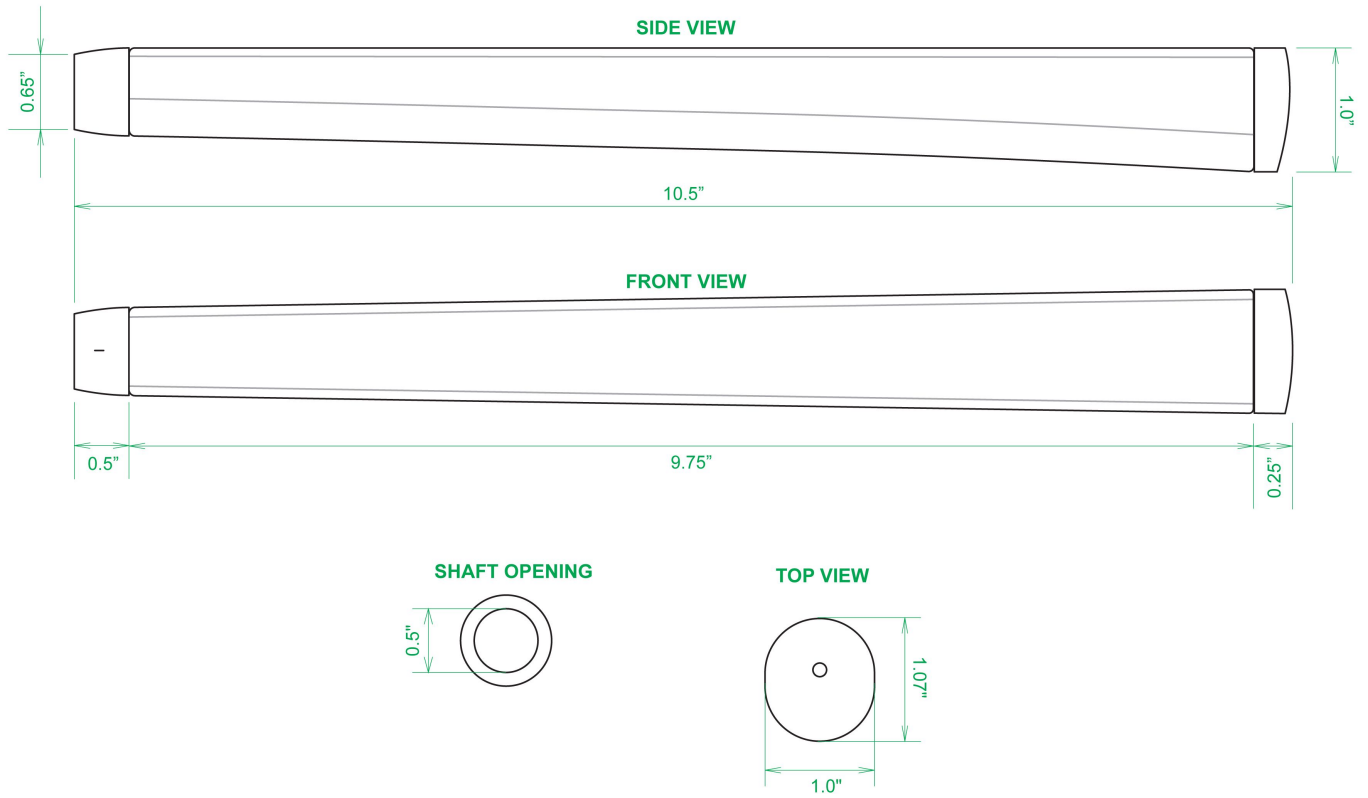

Puttergriffe

Sweet Rollz Golf O'Malley Skinny Standard Putter Griff

Artikel-Nr.: SRG-SZP01-OMY

Markenname: Sweet Rollz Golf

Die Golf Puttergriffe von Sweet Rollz Putter Griffe bestehen nicht nur durch ihren vielfältigen Designs, sondern auch durch ihr komfortables und griffiges Gefühl. Viele bunte und außergewöhnliche Designs und zwei Griff-Stärken (Skinny/Standard und Midsize) bringen in jedem Fall den „optischen Schwung“ in Ihr Spiel.

Die Griffe bestehen aus einer gewebeverstärkten Polyurethanplatte mit einem tiefgezogenen inneren Strukturrahmen aus Gummi. Auf den Gummirahmen wird eine Klebeschicht aufgetragen, danach wird der Griff von Hand über

dem Gummirahmen vernäht. Der fertig genähte Griff aus synthetischem Urethan verfügt über ein flaches, geprägtes Wabenmuster, dass das Gefühl des Putts nahtlos in Ihre Handflächen überträgt - für das ultimative Feedback beim Putten.

Technische Daten Sweet Rollz Golf Skinny Puttergriff:

[>>> zum Produkt >>>](#)