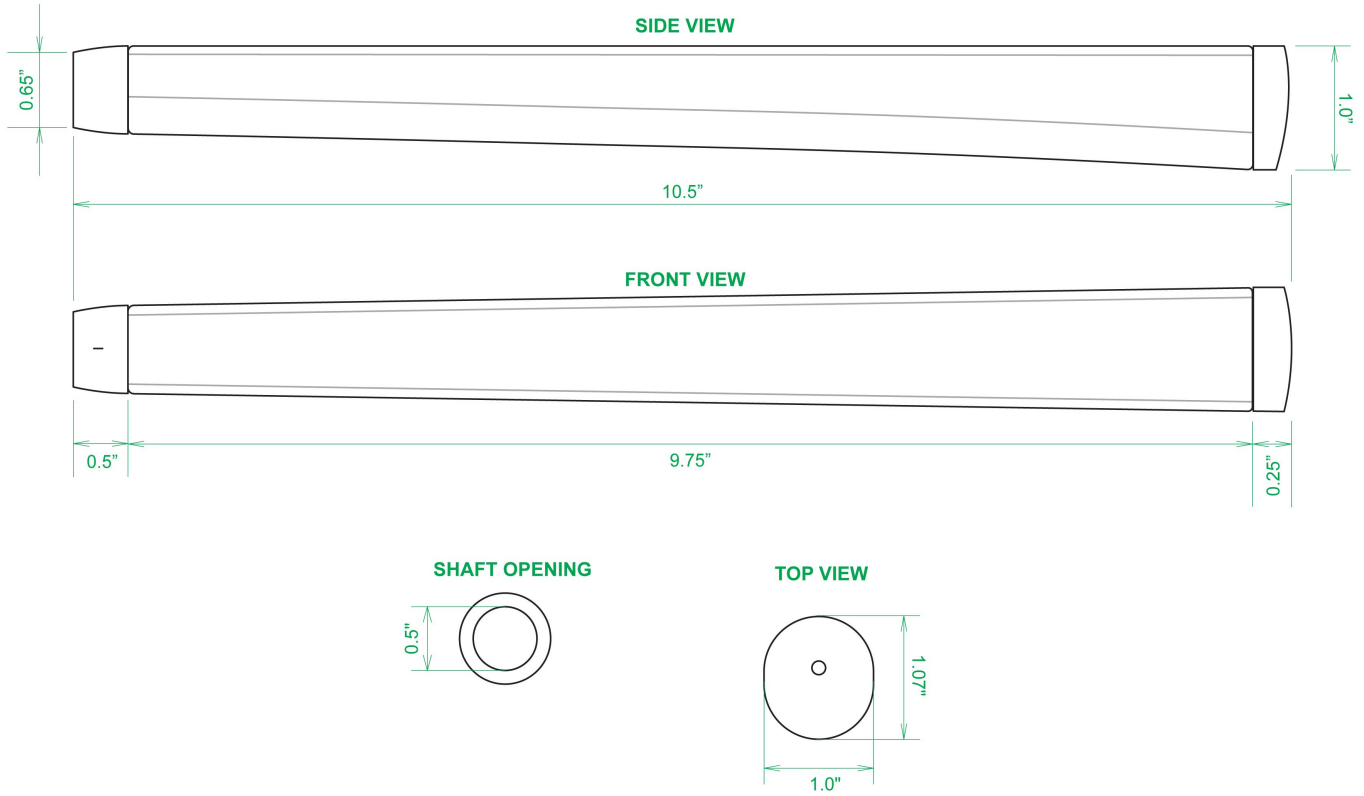

Technische Daten Sweet Rollz Golf Skinny Puttergriff:

[>>> zum Produkt >>>](#)