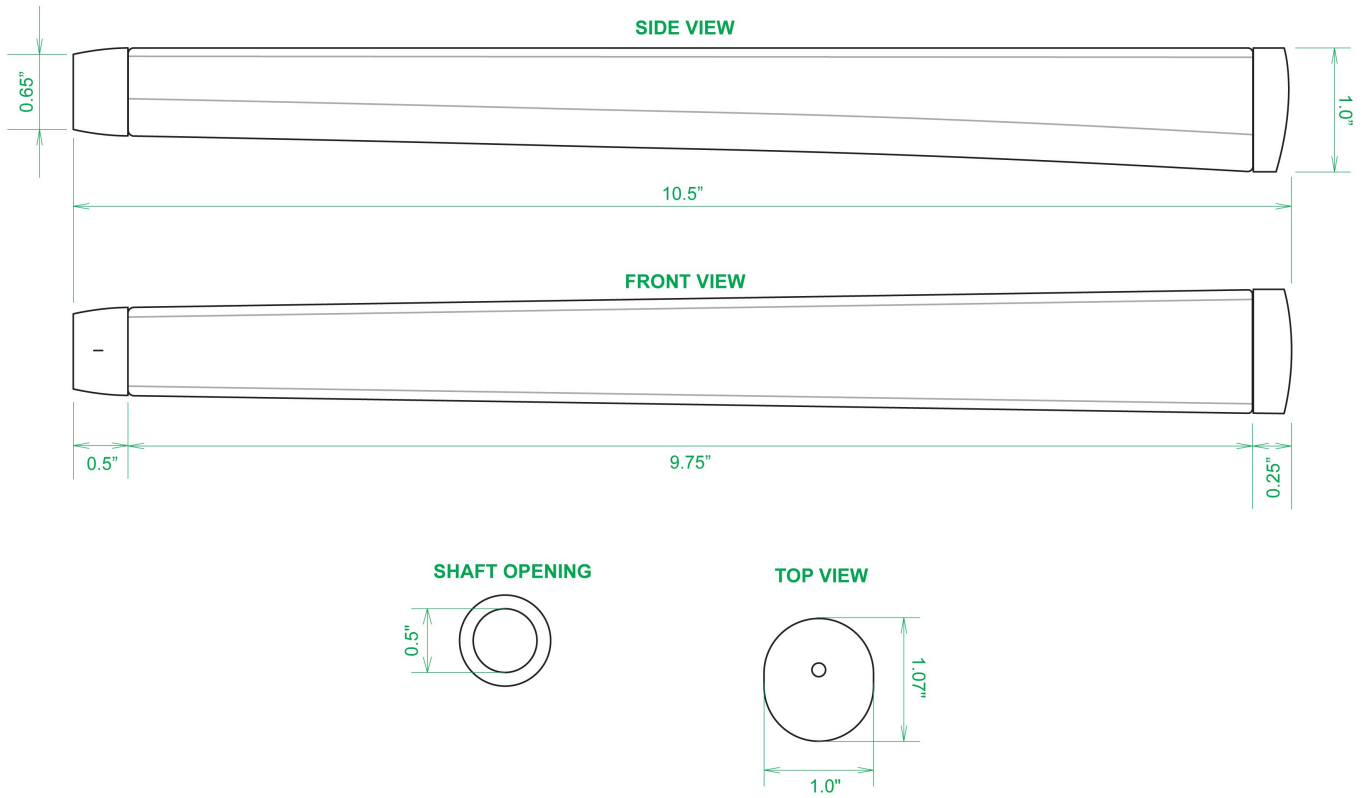

Technische Daten Sweet Rollz Golf Skinny Puttergriff:

[>>> zum Produkt >>>](#)