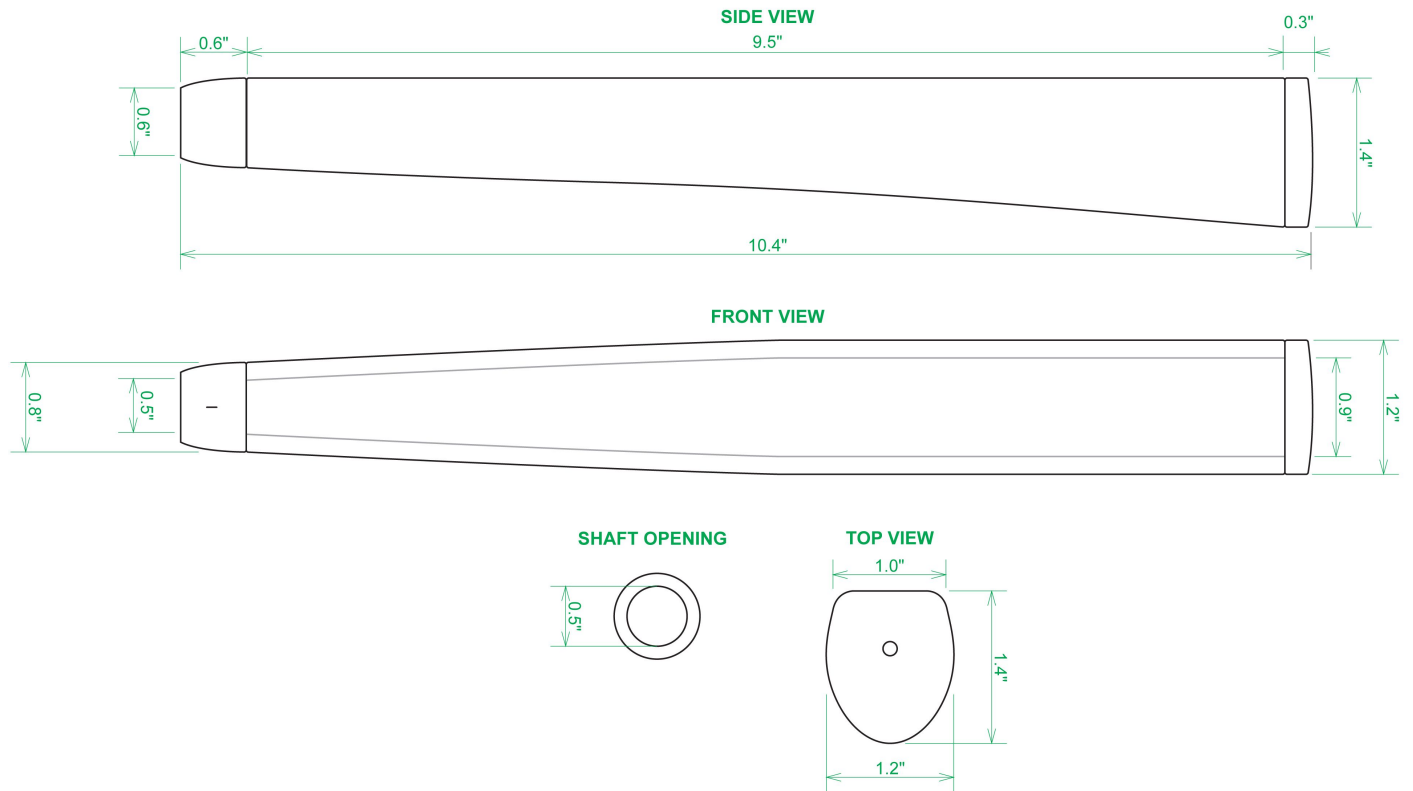

Technische Daten Sweet Rollz Golf Midsize Puttergriff:

[>>> zum Produkt >>>](#)