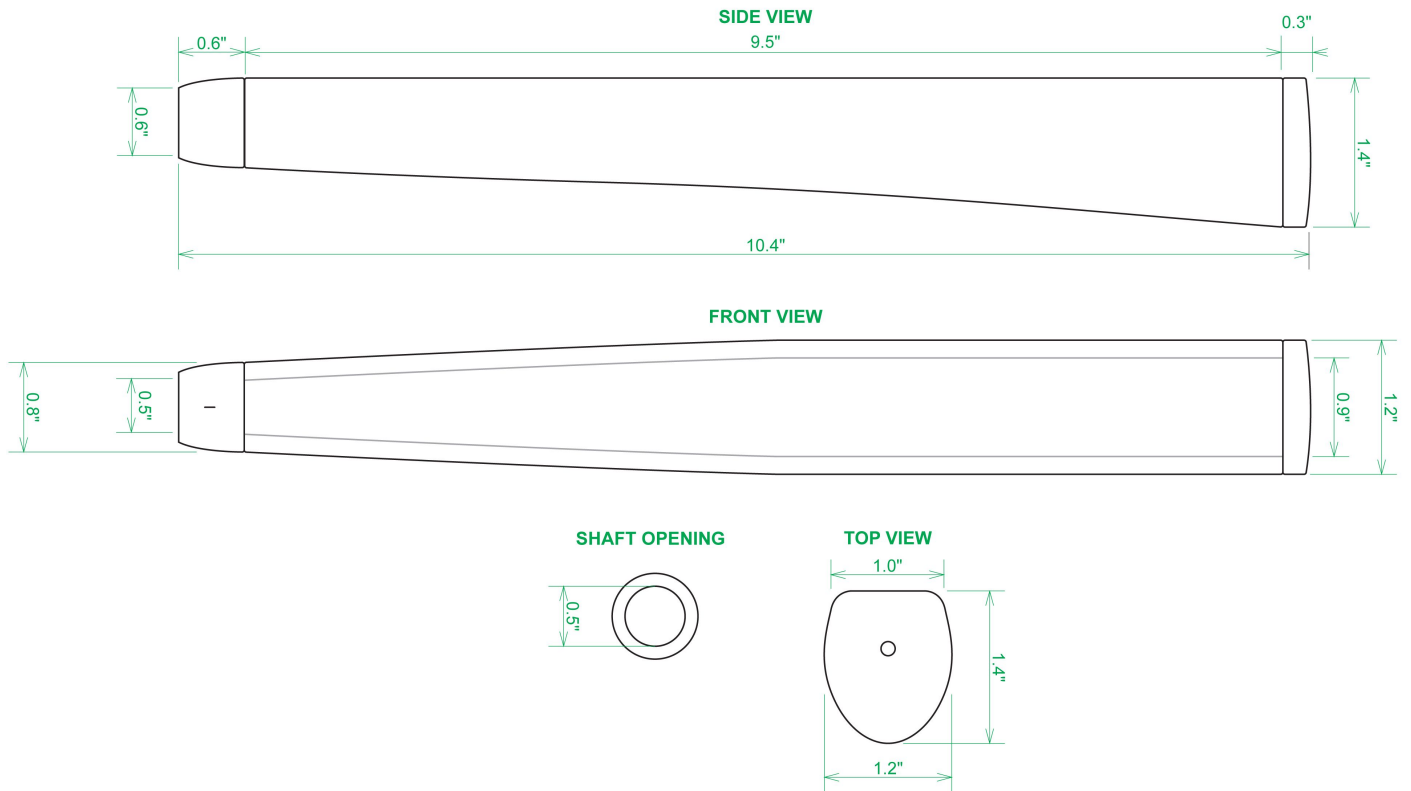

Technische Daten Sweet Rollz Golf Midsize Puttergriff:

[>>> zum Produkt >>>](#)