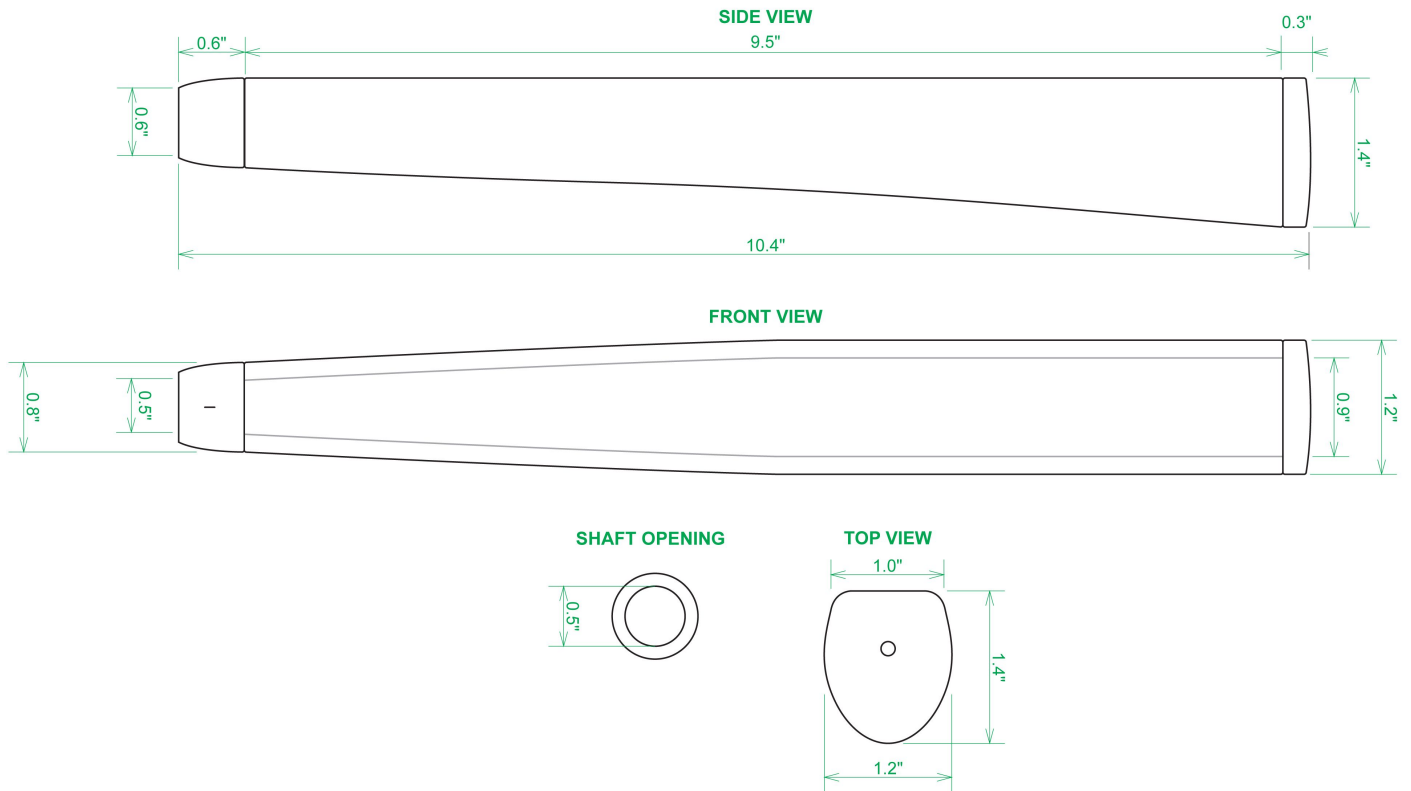

## Sweet Rollz Golf Monte Carlo Midsize Putter Griff

Artikel-Nr.: SRG-SZP02M-MOC

Markenname: Sweet Rollz Golf

Die Golf Puttergriffe von Sweet Rollz Putter Griffe bestechen nicht nur durch ihren vielfältigen Designs, sondern auch durch ihr komfortables und griffiges Gefühl. Viele bunte und außergewöhnliche Designs und zwei Griff-Stärken (Skinny/Standard und Midsize) bringen in jedem Fall den „optischen Schwung“ in Ihr Spiel.

Die Griffe bestehen aus einer gewebeverstärkten Polyurethanplatte mit einem tiefgezogenen inneren Strukturrahmen aus Gummi. Auf den Gummirahmen wird eine Klebeschicht aufgetragen, danach wird der Griff von Hand über

dem Gummirahmen vernäht. Der fertig genähte Griff aus synthetischem Urethan verfügt über ein flaches, geprägtes Wabenmuster, dass das Gefühl des Putts nahtlos in Ihre Handflächen überträgt - für das ultimative Feedback beim Putten.