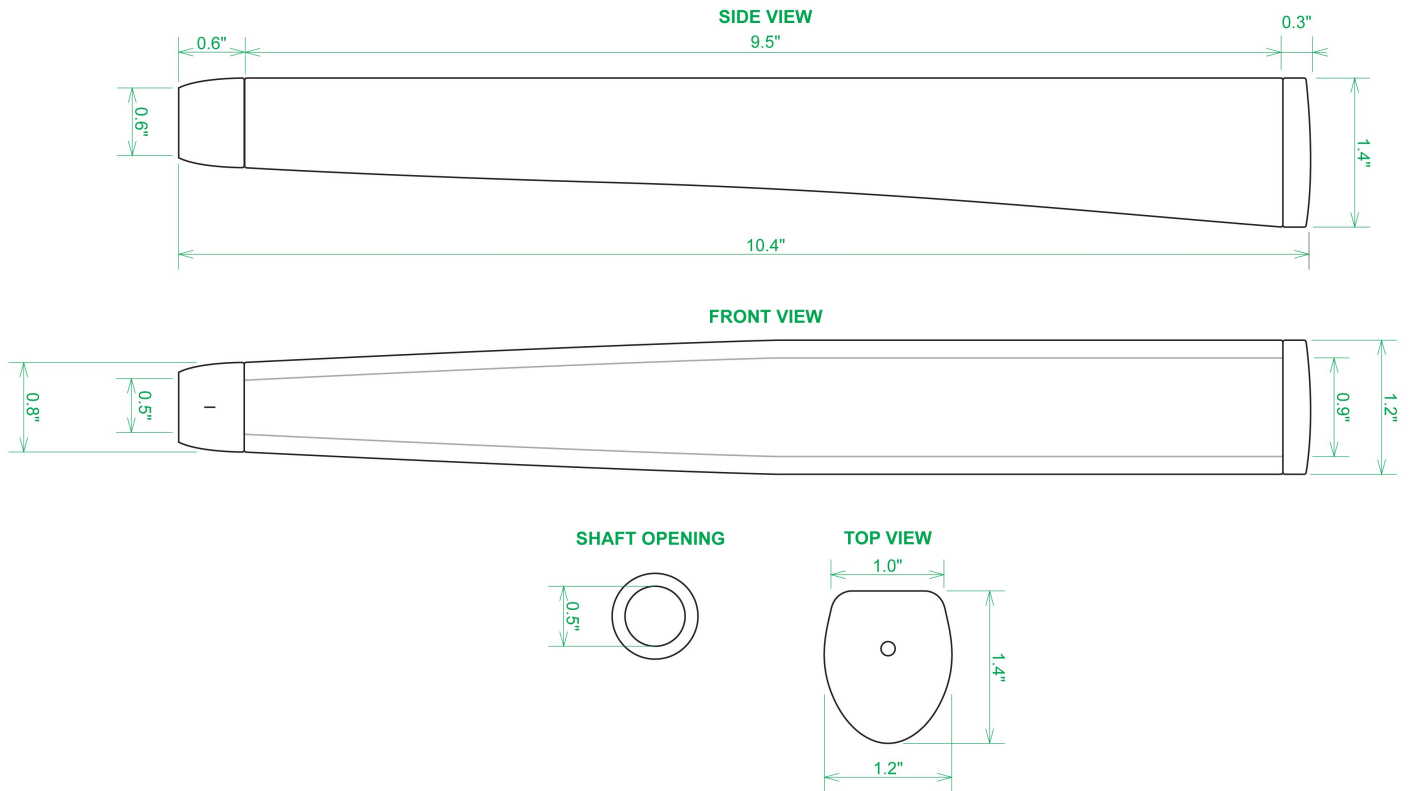

Puttergriffe

Sweet Rollz Golf Mamba Midsize Putter Griff

Artikel-Nr.: SRG-SZP02M-MMB

Markenname: Sweet Rollz Golf

Die Golf Puttergriffe von Sweet Rollz Putter Griffe bestehen nicht nur durch ihren vielfältigen Designs, sondern auch durch ihr komfortables und griffiges Gefühl. Viele bunte und außergewöhnliche Designs und zwei Griff-Stärken (Skinny/Standard und Midsize) bringen in jedem Fall den „optischen Schwung“ in Ihr Spiel.

Die Griffe bestehen aus einer gewebeverstärkten Polyurethanplatte mit einem tiefgezogenen inneren Strukturrahmen aus Gummi. Auf den Gummirahmen wird eine Klebeschicht aufgetragen, danach wird der Griff von Hand über

dem Gummirahmen vernäht. Der fertig genähte Griff aus synthetischem Urethan verfügt über ein flaches, geprägtes Wabenmuster, dass das Gefühl des Putts nahtlos in Ihre Handflächen überträgt - für das ultimative Feedback beim Putten.

Technische Daten Sweet Rollz Golf Midsize Puttergriff:

[>>> zum Produkt >>>](#)