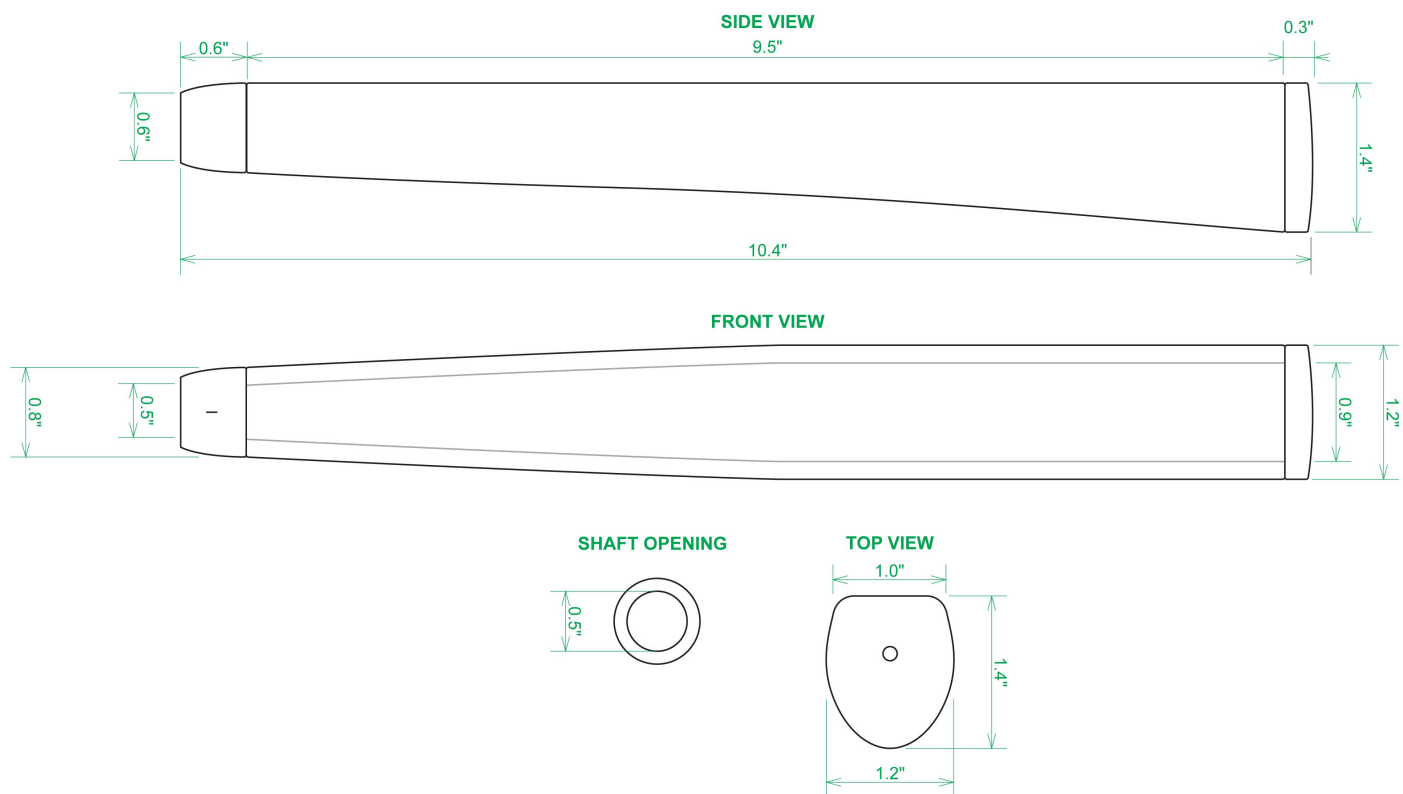

Puttergriffe

Sweet Rollz Golf Mamba Midsize Putter Griff

Artikel-Nr.: SRG-SZP02M-MMB

Markenname: Sweet Rollz Golf

Die Golf Puttergriffe von Sweet Rollz Putter Griffe bestehen nicht nur durch ihren vielfältigen Designs, sondern auch durch ihr komfortables und griffiges Gefühl. Viele bunte und außergewöhnliche Designs und zwei Griff-Stärken (Skinny/Standard und Midsize) bringen in jedem Fall den „optischen Schwung“ in Ihr Spiel.

Die Griffe bestehen aus einer gewebeverstärkten Polyurethanplatte mit einem tiefgezogenen inneren Strukturrahmen aus Gummi. Auf den Gummirahmen wird eine Klebeschicht aufgetragen, danach wird der Griff von Hand über

dem Gummirahmen vernäht. Der fertig genähte Griff aus synthetischem Urethan verfügt über ein flaches, geprägtes Wabenmuster, dass das Gefühl des Putts nahtlos in Ihre Handflächen überträgt - für das ultimative Feedback beim Putten.

Technische Daten Sweet Rollz Golf Midsize Puttergriff:

[>>> zum Produkt >>>](#)