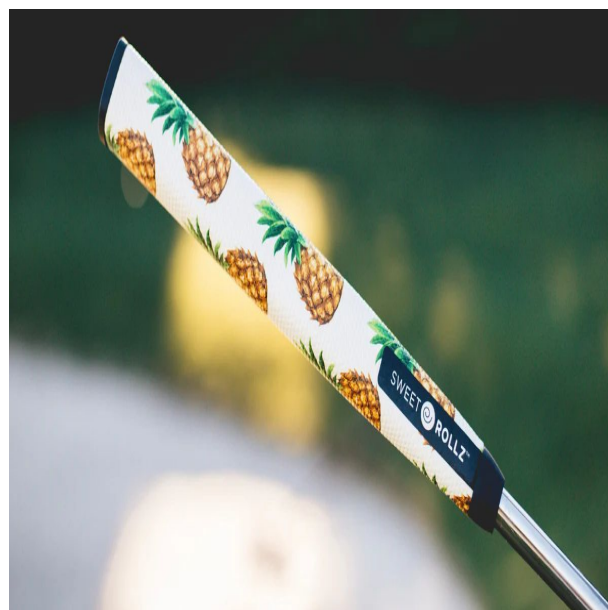

Puttergriffe

## Sweet Rollz Golf La Piña Skinny Standard Putter Griff

Artikel-Nr.: SRG-SZP01-LAP

Markenname: Sweet Rollz Golf

Die Golf Puttergriffe von Sweet Rollz Putter Griffe bestehen nicht nur durch ihren vielfältigen Designs, sondern auch durch ihr komfortables und griffiges Gefühl. Viele bunte und außergewöhnliche Designs und zwei Griff-Stärken (Skinny/Standard und Midsize) bringen in jedem Fall den „optischen Schwung“ in Ihr Spiel.

Die Griffe bestehen aus einer gewebeverstärkten Polyurethanplatte mit einem tiefgezogenen inneren Strukturrahmen aus Gummi. Auf den Gummirahmen wird eine Klebeschicht aufgetragen, danach wird der Griff von Hand über

dem Gummirahmen vernäht. Der fertig genähte Griff aus synthetischem Urethan verfügt über ein flaches, geprägtes Wabenmuster, dass das Gefühl des Putts nahtlos in Ihre Handflächen überträgt - für das ultimative Feedback beim Putten.