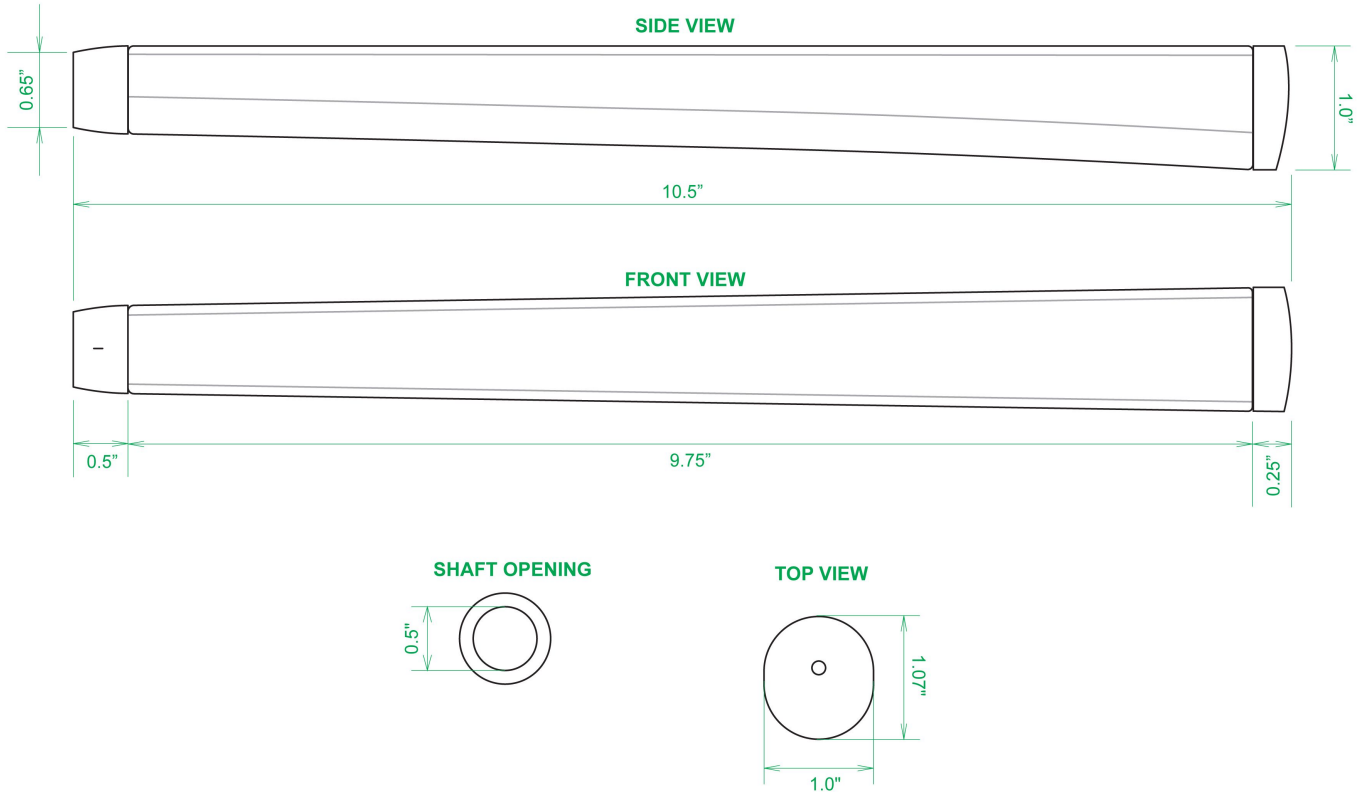

Technische Daten Sweet Rollz Golf Skinny Puttergriff:

[>>> zum Produkt >>>](#)