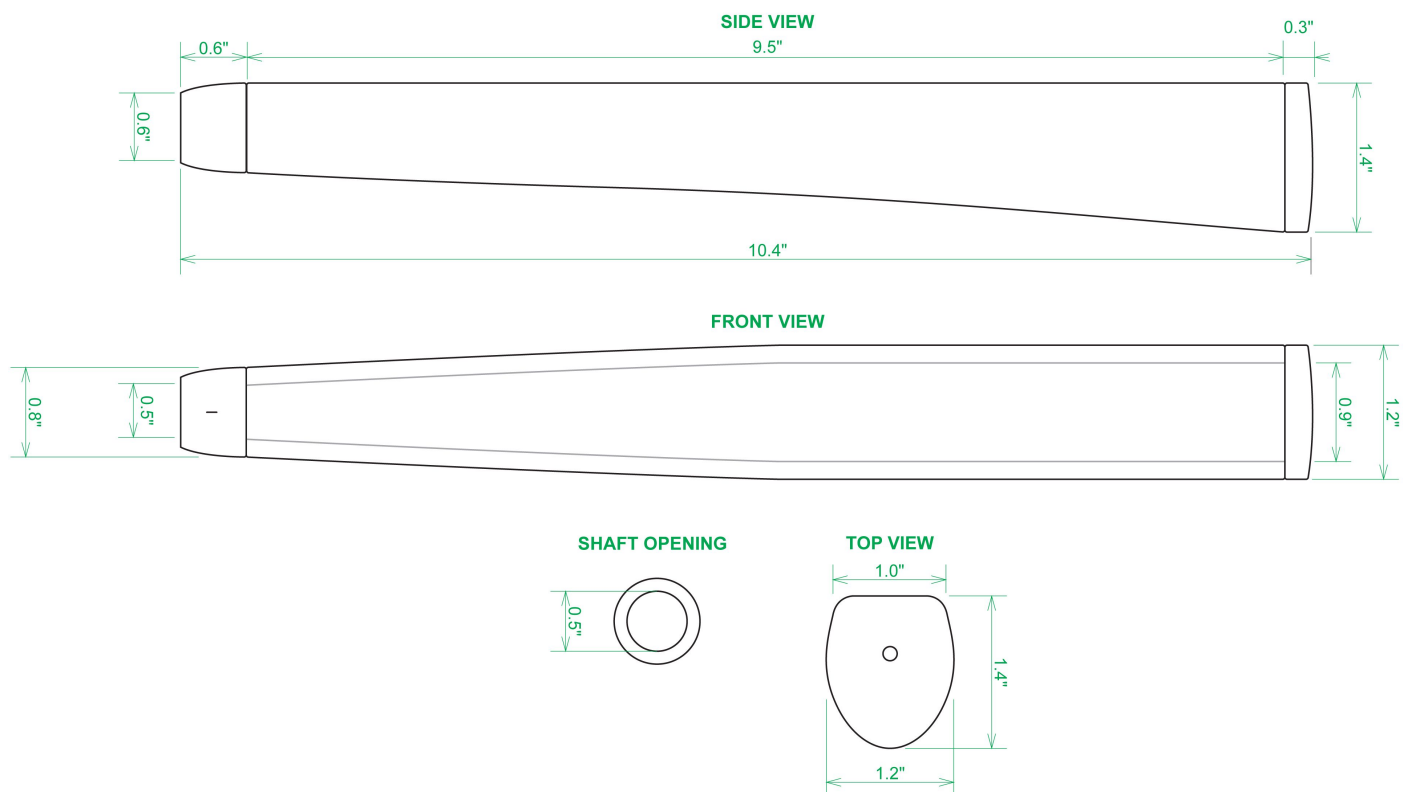

## Sweet Rollz Golf La Piña Midsize Putter Griff

Artikel-Nr.: SRG-SZP02M-LAP

Markenname: Sweet Rollz Golf

Die Golf Puttergriffe von Sweet Rollz Putter Griffe bestechen nicht nur durch ihren vielfältigen Designs, sondern auch durch ihr komfortables und griffiges Gefühl. Viele bunte und außergewöhnliche Designs und zwei Griff-Stärken (Skinny/Standard und Midsize) bringen in jedem Fall den „optischen Schwung“ in Ihr Spiel.

Die Griffe bestehen aus einer gewebeverstärkten Polyurethanplatte mit einem tiefgezogenen inneren Strukturrahmen aus Gummi. Auf den Gummirahmen wird eine Klebeschicht aufgetragen, danach wird der Griff von Hand über

dem Gummirahmen vernäht. Der fertig genähte Griff aus synthetischem Urethan verfügt über ein flaches, geprägtes Wabenmuster, dass das Gefühl des Putts nahtlos in Ihre Handflächen überträgt - für das ultimative Feedback beim Putten.

### Technische Daten Sweet Rollz Golf Midsize Puttergriff:

[>>> zum Produkt >>>](#)