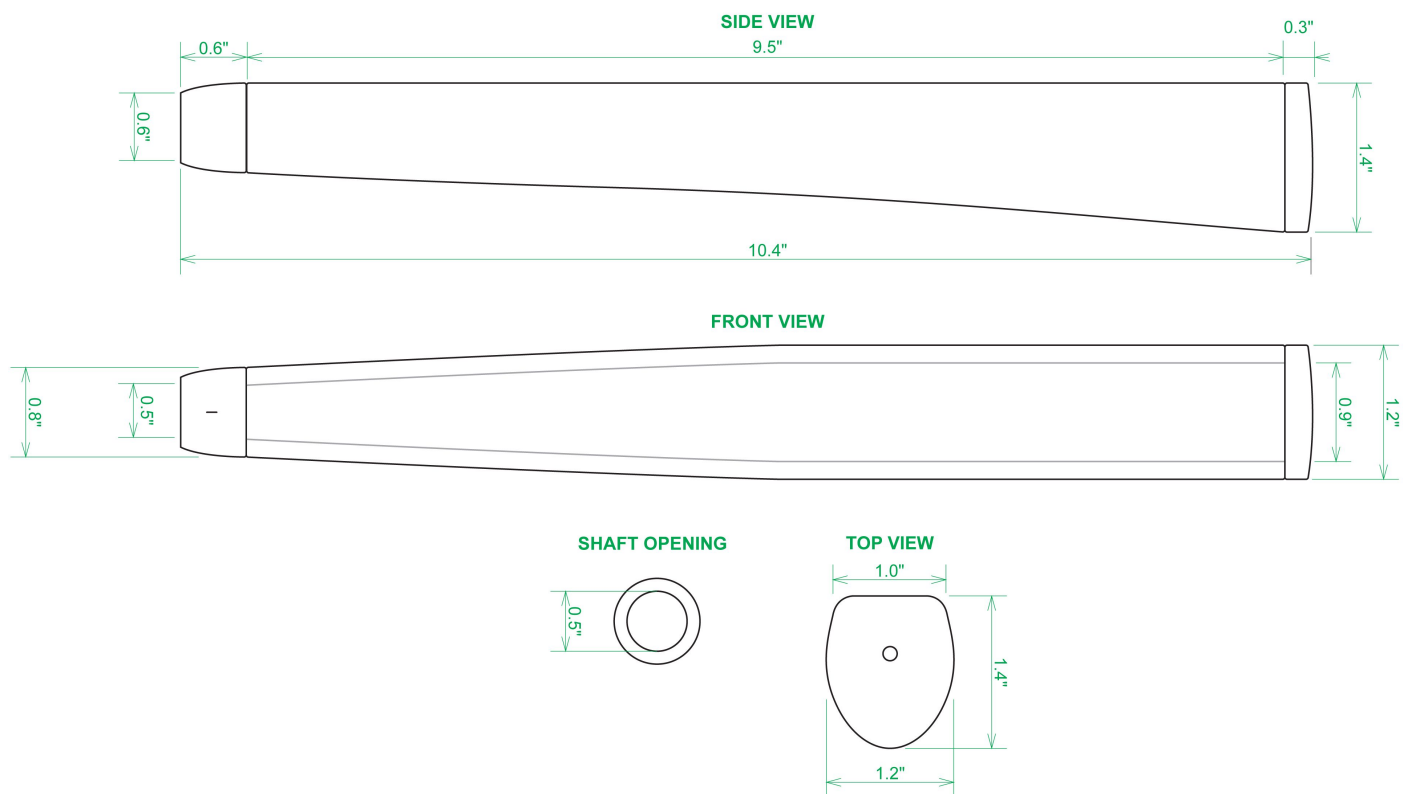

## Sweet Rollz Golf South Hula Girl Midsize Putter Griff

Artikel-Nr.: SRG-SZP02M-HUG

Markenname: Sweet Rollz Golf

Die Golf Puttergriffe von Sweet Rollz Putter Griffe bestechen nicht nur durch ihren vielfältigen Designs, sondern auch durch ihr komfortables und griffiges Gefühl. Viele bunte und außergewöhnliche Designs und zwei Griff-Stärken (Skinny/Standard und Midsize) bringen in jedem Fall den „optischen Schwung“ in Ihr Spiel.

Die Griffe bestehen aus einer gewebeverstärkten Polyurethanplatte mit einem tiefgezogenen inneren Strukturrahmen aus Gummi. Auf den Gummirahmen wird eine Klebeschicht aufgetragen, danach wird der Griff von Hand über

dem Gummirahmen vernäht. Der fertig genähte Griff aus synthetischem Urethan verfügt über ein flaches, geprägtes Wabenmuster, dass das Gefühl des Putts nahtlos in Ihre Handflächen überträgt - für das ultimative Feedback beim Putten.

Technische Daten Sweet Rollz Golf Midsize Puttergriff:

[>>> zum Produkt >>>](#)