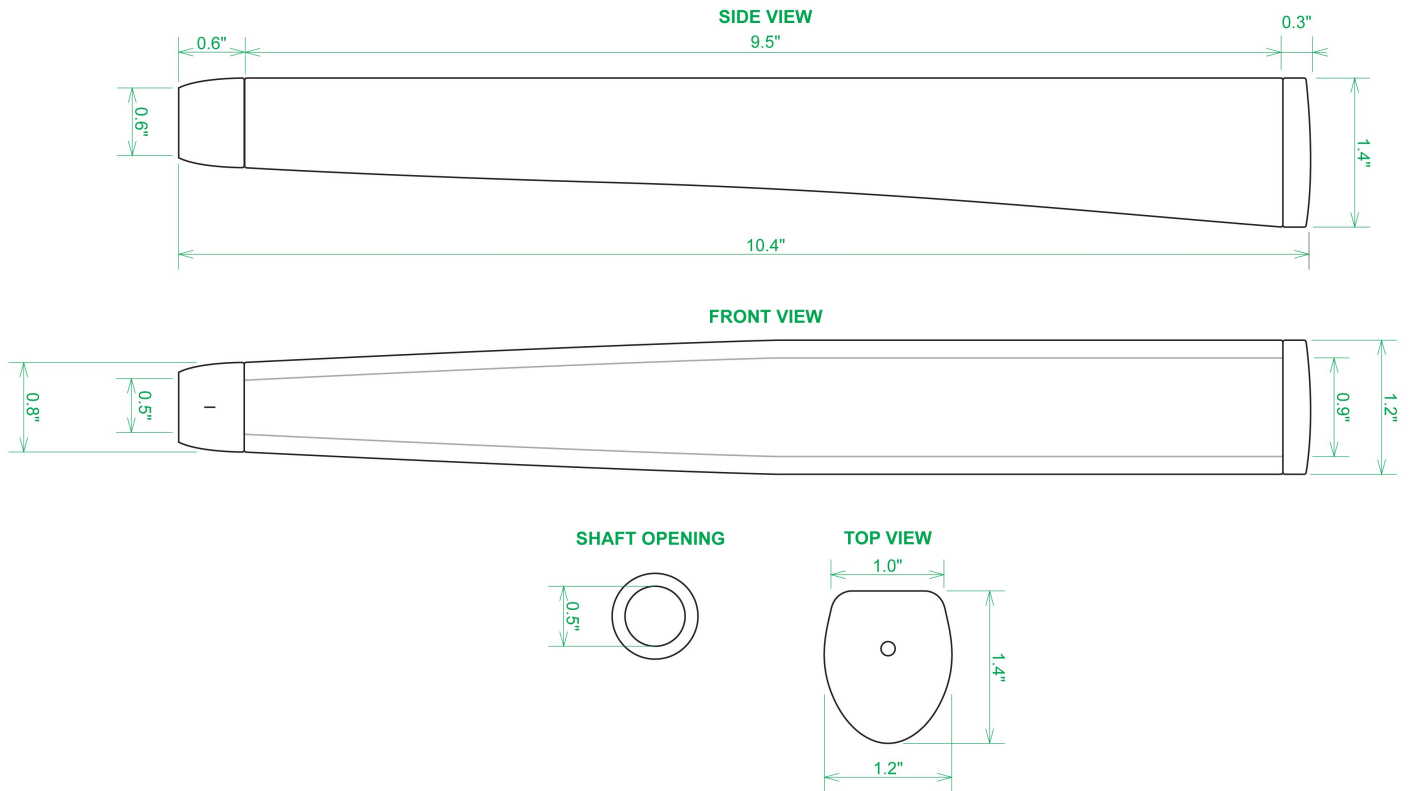

Puttergriffe

Sweet Rollz Golf South Hula Girl Midsize Putter Griff

Artikel-Nr.: SRG-SZP02M-HUG

Markenname: Sweet Rollz Golf

Die Golf Puttergriffe von Sweet Rollz Putter Griffe bestechen nicht nur durch ihren vielfältigen Designs, sondern auch durch ihr komfortables und griffiges Gefühl. Viele bunte und außergewöhnliche Designs und zwei Griff-Stärken (Skinny/Standard und Midsize) bringen in jedem Fall den „optischen Schwung“ in Ihr Spiel.

Die Griffe bestehen aus einer gewebeverstärkten Polyurethanplatte mit einem tiefgezogenen inneren Strukturrahmen aus Gummi. Auf den Gummirahmen wird eine Klebeschicht aufgetragen, danach wird der Griff von Hand über

dem Gummirahmen vernäht. Der fertig genähte Griff aus synthetischem Urethan verfügt über ein flaches, geprägtes Wabenmuster, dass das Gefühl des Putts nahtlos in Ihre Handflächen überträgt - für das ultimative Feedback beim Putten.

Technische Daten Sweet Rollz Golf Midsize Puttergriff:

[>>> zum Produkt >>>](#)