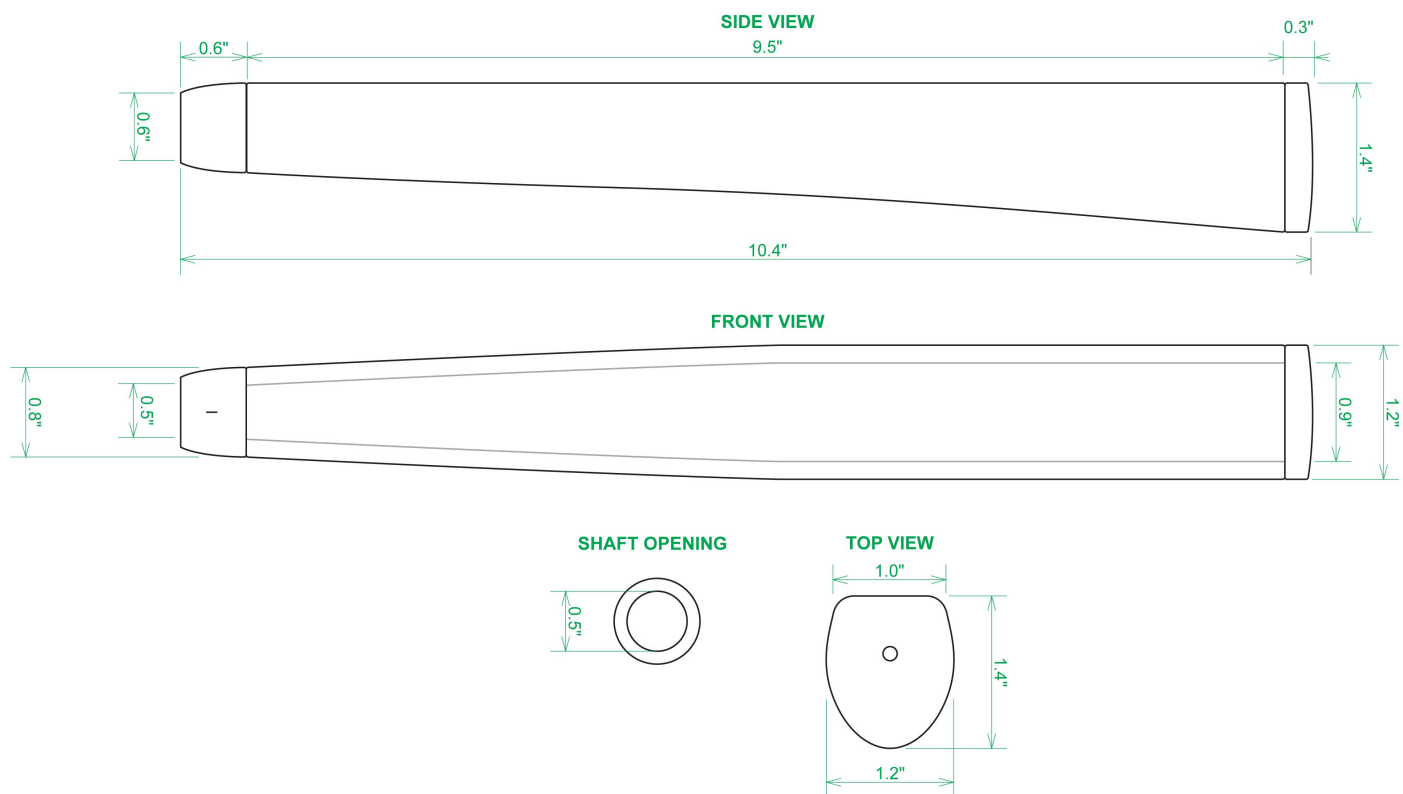

## Sweet Rollz Golf South Hula Girl Midsize Putter Griff

Artikel-Nr.: SRG-SZP02M-HUG

Markenname: Sweet Rollz Golf

Die Golf Puttergriffe von Sweet Rollz Putter Griffe bestehen nicht nur durch ihren vielfältigen Designs, sondern auch durch ihr komfortables und griffiges Gefühl. Viele bunte und außergewöhnliche Designs und zwei Griff-Stärken (Skinny/Standard und Midsize) bringen in jedem Fall den „optischen Schwung“ in Ihr Spiel.

Die Griffe bestehen aus einer gewebeverstärkten Polyurethanplatte mit einem tiefgezogenen inneren Strukturrahmen aus Gummi. Auf den Gummirahmen wird eine Klebeschicht aufgetragen, danach wird der Griff von Hand über

dem Gummirahmen vernäht. Der fertig genähte Griff aus synthetischem Urethan verfügt über ein flaches, geprägtes Wabenmuster, dass das Gefühl des Putts nahtlos in Ihre Handflächen überträgt - für das ultimative Feedback beim Putten.

Technische Daten Sweet Rollz Golf Midsize Puttergriff:

[>>> zum Produkt >>>](#)