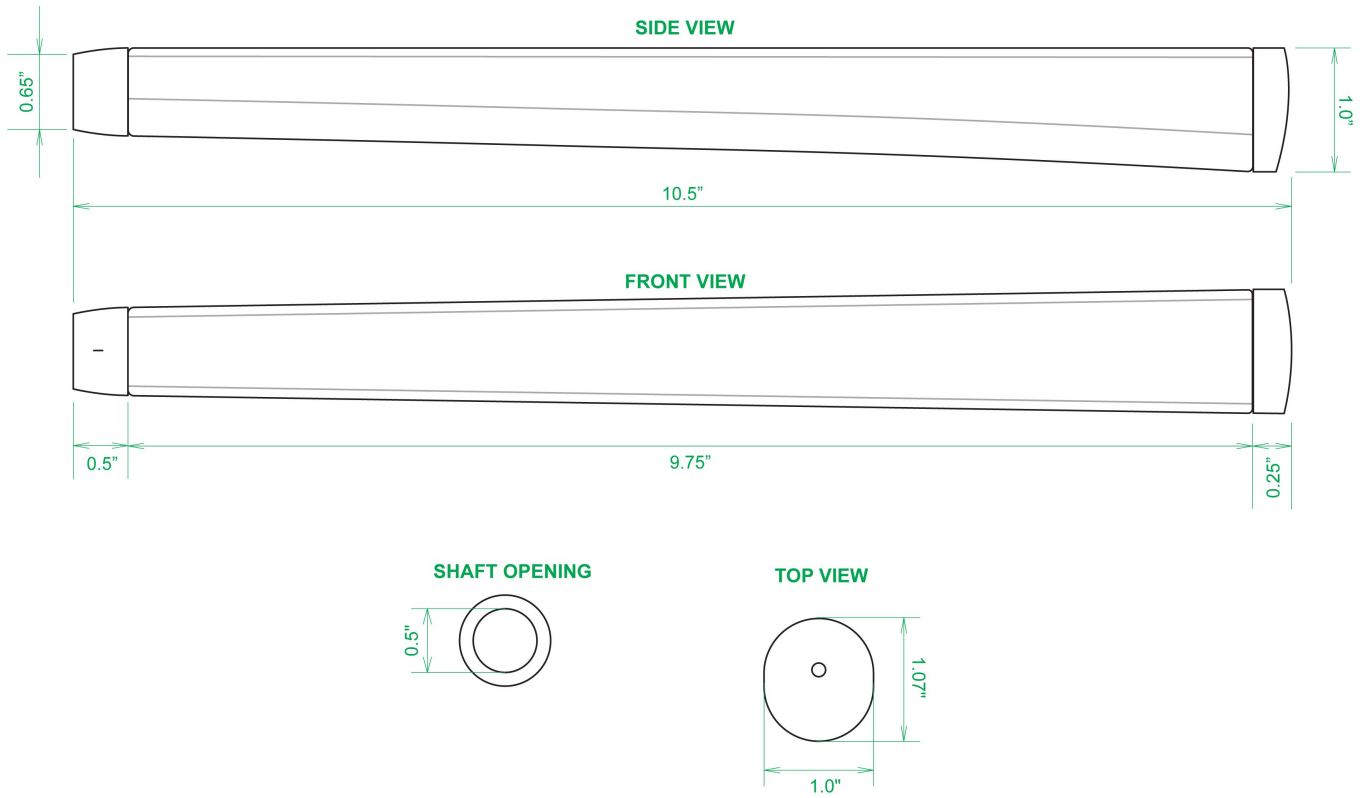

Puttergriffe

Sweet Rollz Golf Heat Skinny Standard Putter Griff

Artikel-Nr.: SRG-SZP01-HET

Markenname: Sweet Rollz Golf

Die Golf Puttergriffe von Sweet Rollz Putter Griffe bestehen nicht nur durch ihren vielfältigen Designs, sondern auch durch ihr komfortables und griffiges Gefühl. Viele bunte und außergewöhnliche Designs und zwei Griff-Stärken (Skinny/Standard und Midsize) bringen in jedem Fall den „optischen Schwung“ in Ihr Spiel.

Die Griffe bestehen aus einer gewebeverstärkten Polyurethanplatte mit einem tiefgezogenen inneren Strukturrahmen aus Gummi. Auf den Gummirahmen wird eine Klebeschicht aufgetragen, danach wird der Griff von Hand über

dem Gummirahmen vernäht. Der fertig genähte Griff aus synthetischem Urethan verfügt über ein flaches, geprägtes Wabenmuster, das das Gefühl des Putts nahtlos in Ihre Handflächen überträgt - für das ultimative Feedback beim Putten.

Technische Daten Sweet Rollz Golf Skinny Puttergriff:

[>>> zum Produkt >>>](#)