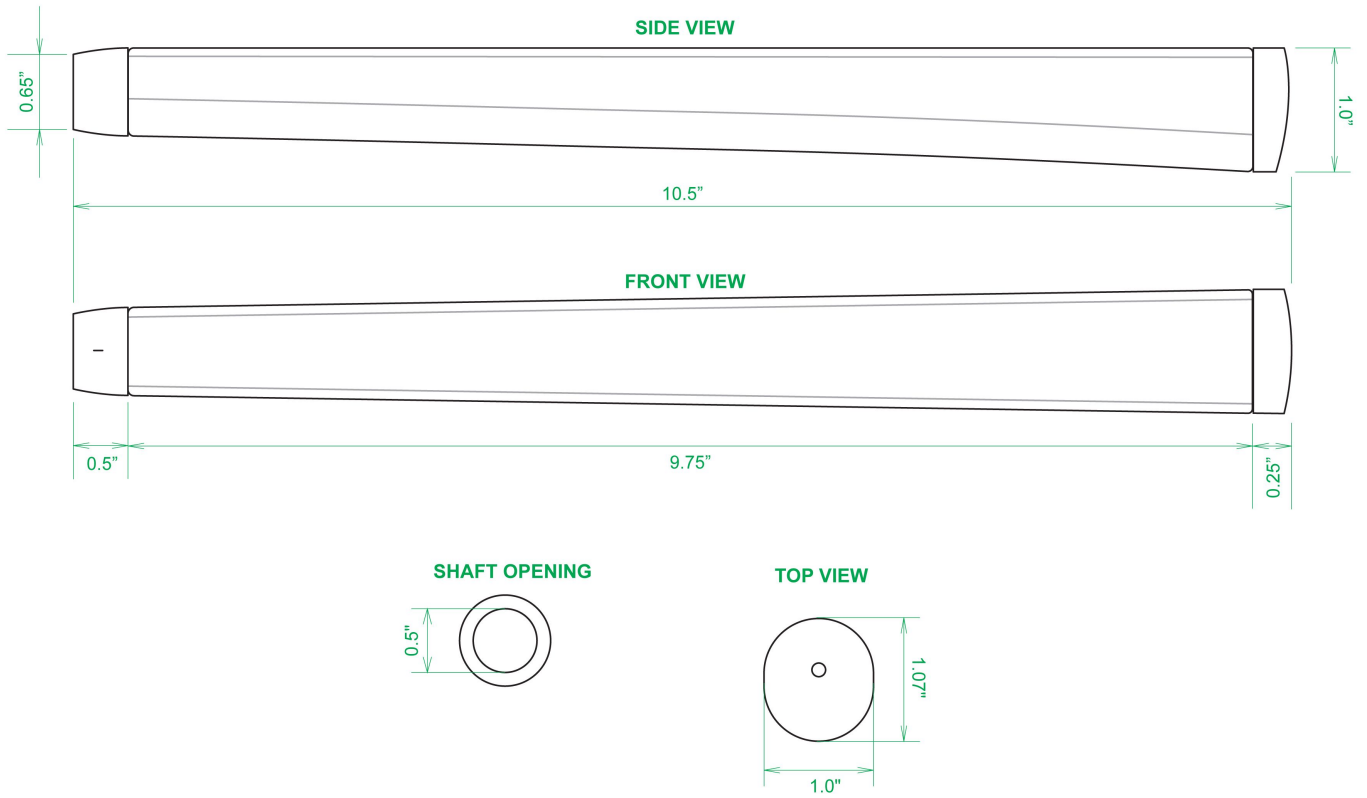

Puttergriffe

Sweet Rollz Golf Heat Skinny Standard Putter Griff

Artikel-Nr.: SRG-SZP01-HET

Markenname: Sweet Rollz Golf

Die Golf Puttergriffe von Sweet Rollz Putter Griffe bestehen nicht nur durch ihren vielfältigen Designs, sondern auch durch ihr komfortables und griffiges Gefühl. Viele bunte und außergewöhnliche Designs und zwei Griff-Stärken (Skinny/Standard und Midsize) bringen in jedem Fall den „optischen Schwung“ in Ihr Spiel.

Die Griffe bestehen aus einer gewebeverstärkten Polyurethanplatte mit einem tiefgezogenen inneren Strukturrahmen aus Gummi. Auf den Gummirahmen wird eine Klebeschicht aufgetragen, danach wird der Griff von Hand über

dem Gummirahmen vernäht. Der fertig genähte Griff aus synthetischem Urethan verfügt über ein flaches, geprägtes Wabenmuster, dass das Gefühl des Putts nahtlos in Ihre Handflächen überträgt - für das ultimative Feedback beim Putten.

Technische Daten Sweet Rollz Golf Skinny Puttergriff:

[>>> zum Produkt >>>](#)