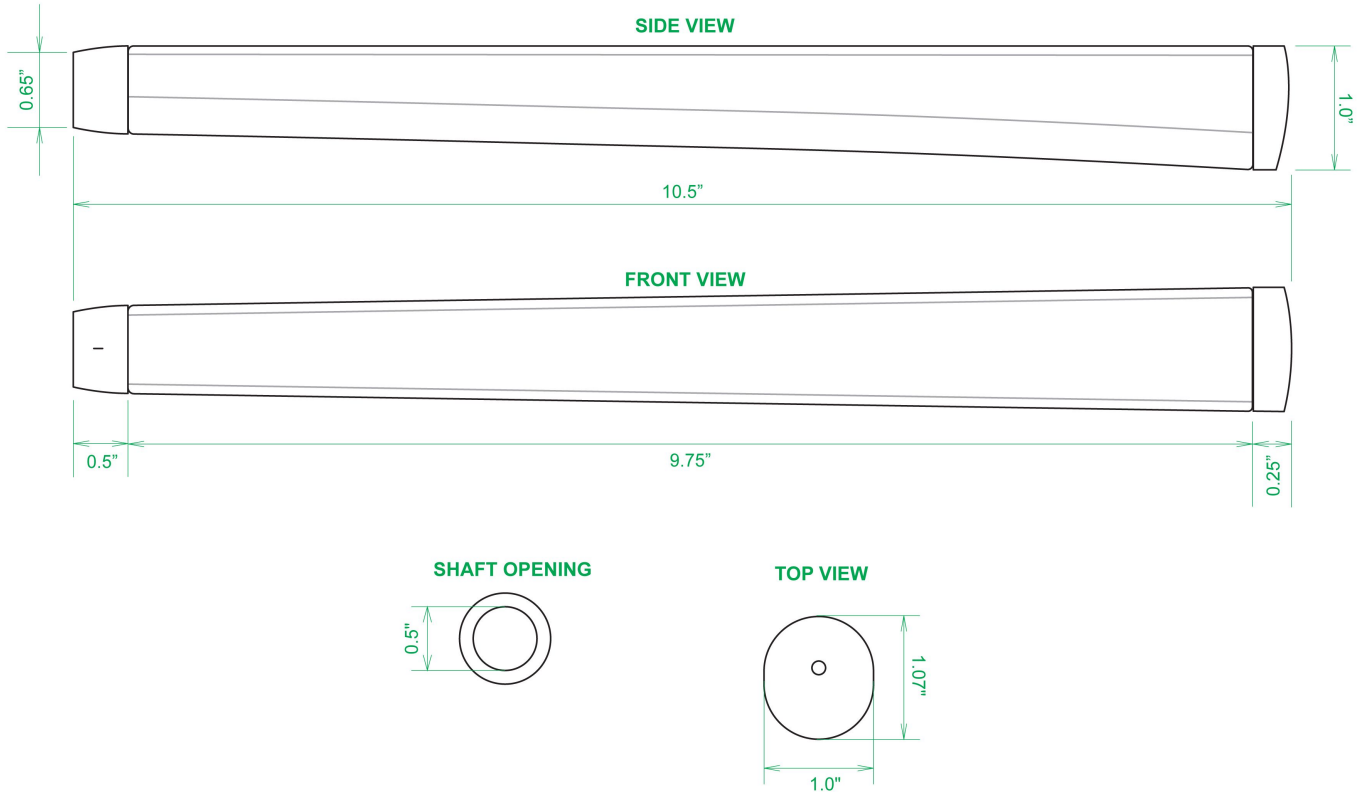

Puttergriffe

Sweet Rollz Golf Heat Skinny Standard Putter Griff

Artikel-Nr.: SRG-SZP01-HET

Markenname: Sweet Rollz Golf

Die Golf Puttergriffe von Sweet Rollz Putter Griffe bestehen nicht nur durch ihren vielfältigen Designs, sondern auch durch ihr komfortables und griffiges Gefühl. Viele bunte und außergewöhnliche Designs und zwei Griff-Stärken (Skinny/Standard und Midsize) bringen in jedem Fall den „optischen Schwung“ in Ihr Spiel.

Die Griffe bestehen aus einer gewebeverstärkten Polyurethanplatte mit einem tiefgezogenen inneren Strukturrahmen aus Gummi. Auf den Gummirahmen wird eine Klebeschicht aufgetragen, danach wird der Griff von Hand über

dem Gummirahmen vernäht. Der fertig genähte Griff aus synthetischem Urethan verfügt über ein flaches, geprägtes Wabenmuster, das das Gefühl des Putts nahtlos in Ihre Handflächen überträgt - für das ultimative Feedback beim Putten.

Technische Daten Sweet Rollz Golf Skinny Puttergriff:

[>>> zum Produkt >>>](#)